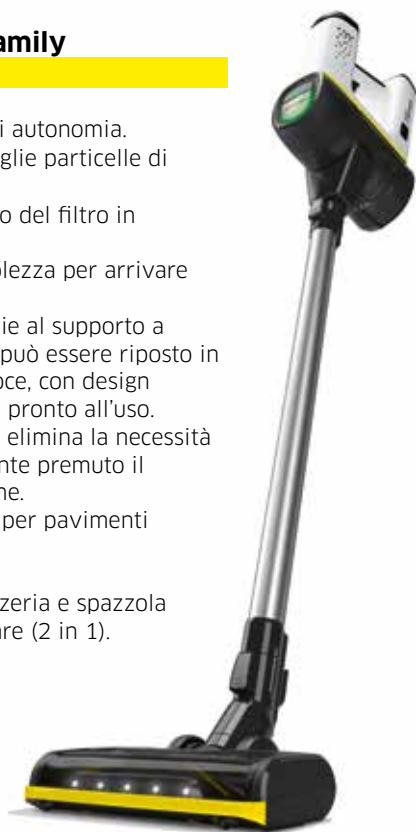

# ASPIRAPOLVERE CORDLESS

## VC 6 Cordless ourFamily

**COD. 1.198-670.0**

- Cordless: 50 minuti di autonomia.
- Filtro HEPA 12: raccoglie particelle di polvere fino a 99,5%.
- Semplice svuotamento del filtro in un solo click.
- L'estrema maneggevolezza per arrivare anche sotto i mobili.
- Facile da riporre grazie al supporto a parete: l'apparecchio può essere riposto in modo semplice e veloce, con design salvaspazio e sempre pronto all'uso.
- Funzione Power Lock elimina la necessità di tenere costantemente premuto il pulsante di accensione.
- Bocchetta universale per pavimenti grande con LED.
- Bocchetta fessure.
- Bocchetta per tappezzeria e spazzola morbida per spolverare (2 in 1).

**€ 295,00**

IVA Esclusa

**€ 359,90**

IVA Inclusa