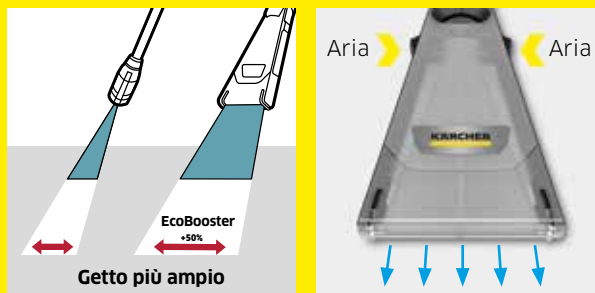

eco!Booster

L'UNICA LANCIA CHE LAVI IL 50% IN PIU' IN METÀ TEMPO RISPARIANDO ACQUA ED ENERGIA

Con la stessa potenza di una lancia tradizionale, grazie ad un **getto più ampio ed omogeneo**.

L'acqua in pressione aspira l'aria proveniente dalle fessure laterali dell'**eco!Booster** per effetto Venturi. L'aria aspirata crea un cuscinetto d'aria che, associato alla bocchetta a fessura, **rende più uniforme ed efficace il getto d'acqua**.

Massima versatilità di utilizzo su qualsiasi superficie anche delicata.

Disponibile in 3 versioni compatibili con tutte le K6-7, K5 e K4: