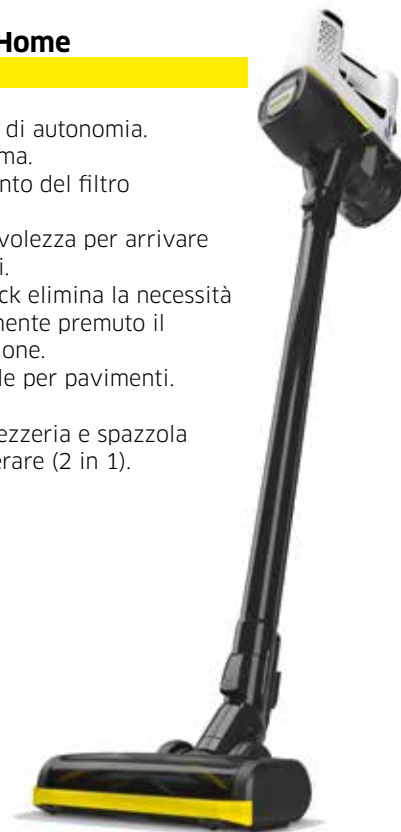

## VC 4 Cordless MyHome

**COD. 1.198-630.0**

- Cordless: 30 minuti di autonomia.
- Filtro in gommapiuma.
- Semplice svuotamento del filtro in un solo click.
- L'estrema maneggevolezza per arrivare anche sotto i mobili.
- Funzione Power Lock elimina la necessità di tenere costantemente premuto il pulsante di accensione.
- Bocchetta universale per pavimenti.
- Bocchetta fessure.
- Bocchetta per tappezzeria e spazzola morbida per spolverare (2 in 1).

**€ 192,54**

IVA Esclusa

**€ 234,90**

IVA Inclusa