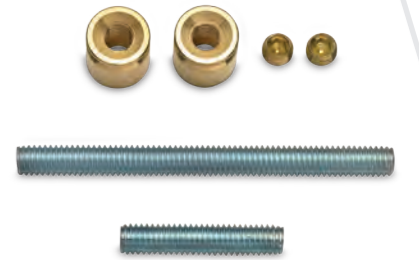

Materiale: Zircal
Material: Zircal

Bronzo scuro
Dark bronze

Oro opaco
Gold matt