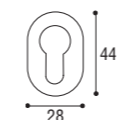

Cod. 13 CS 57 MN
€ 7,50

MINIMAL - Rosetta 32 x 32
MINIMAL - Rose 32 x 32

Cod. 01 CS 90 RQ MN
€ 7,50

MINIMAL - Bocchetta patent 32 x 32
MINIMAL - Key hole escutcheon 32 x 32

Cod. 01 CS 57 RQ MN
€ 7,50

EVOLUTION - Bocchetta ovale **yale**
EVOLUTION - Key hole **yale** escutcheon