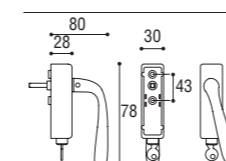

DERBY - Martellina DK con serratura
DERBY - Window handle with lock

Cod. 13 CS 75
€ 68,70

Cod. 13 CL 75
€ 68,70

Cod. 13 OL 75
€ 57,60

Solo movimento DK con serratura
Only lock device

Cod. SE CS 75
€ 58,70

Cod. SE CL 75
€ 58,70