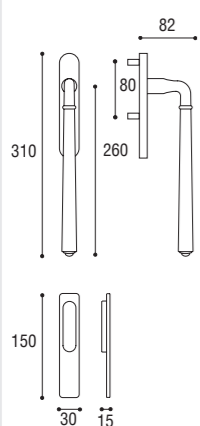

MARTELLINA Ø7 SU ROSETTA OVALINA PICCOLA V.V.

TOSCA - Martellina su rosetta ovalina piccola v.v.

Ottone lucido verniciato	Cod. 49 OL 27-O	€ 29,60
Ottone naturale spazzolato	Cod. 49 ON 27-O	€ 29,60
Ottone anticato	Cod. 49 OA 27-O	€ 29,60
Ottone graffiato verniciato	Cod. 49 OG 27-O	€ 29,60
Ottone naturale burattato old	Cod. 49 OV 27-O	€ 29,60
Ottone brunito antico	Cod. 49 BA 27-O	€ 29,60
Ottone yesterday	Cod. 49 OY 27-O	€ 29,60
Ottone cromato satinato	Cod. 49 CS 27-O	€ 29,60
Ottone cromato lucido	Cod. 49 CL 27-O	€ 29,60

MARTELLINA Ø7 SU PLACCA OVALE V.V.

TOSCA - Martellina su placca ovale v.v.

Ottone lucido verniciato	Cod. 49 OL 28	€ 29,60
Ottone naturale spazzolato	Cod. 49 ON 28	€ 29,60
Ottone anticato	Cod. 49 OA 28	€ 29,60
Ottone graffiato verniciato	Cod. 49 OG 28	€ 29,60
Ottone naturale burattato old	Cod. 49 OV 28	€ 29,60
Ottone brunito antico	Cod. 49 BA 28	€ 29,60
Ottone yesterday	Cod. 49 OY 28	€ 29,60
Ottone cromato satinato	Cod. 49 CS 28	€ 29,60
Ottone cromato lucido	Cod. 49 CL 28	€ 29,60

CLASSICA

MANIGLIONE PER ALZANTE

MANIGLIONE PER ALZANTE

CLASSICA - Maniglione per alzante singolo con conchiglia rettangolare

Ottone lucido verniciato	Cod. 58 OL 39 17	€ 127,50
Ottone naturale spazzolato	Cod. 58 ON 39 17	€ 127,50
Ottone anticato	Cod. 58 OA 39 17	€ 127,50
Ottone graffiato verniciato	Cod. 58 OG 39 17	€ 127,50
Ottone naturale burattato old	Cod. 58 OV 39 17	€ 127,50
Ottone brunito antico	Cod. 58 BA 39 17	€ 159,50
Ottone yesterday	Cod. 58 OY 39 17	€ 159,50
Ottone cromato satinato	Cod. 58 CS 39 17	€ 159,50
Ottone cromato lucido	Cod. 58 CL 39 17	€ 159,50

SERIE 1369

MANIGLIONE

MANIGLIONE

1369 - Maniglione su rosetta tonda Ø 45 v.v.

Ottone lucido verniciato	Cod. 1369 OL 43	€ 72,50
Ottone naturale spazzolato	Cod. 1369 ON 43	€ 72,50
Ottone anticato	Cod. 1369 OA 43	€ 72,50
Ottone graffiato verniciato	Cod. 1369 OG 43	€ 72,50
Ottone naturale burattato old	Cod. 1369 OV 43	€ 72,50
Ottone brunito antico	Cod. 1369 BA 43	€ 80,30
Ottone yesterday	Cod. 1369 OY 43	€ 80,30
Ottone cromato satinato	Cod. 1369 CS 43	€ 80,30
Ottone cromato lucido	Cod. 1369 CL 43	€ 80,30
Ottone brunito forgiato	Cod. 1369 BF 43	€ 80,30