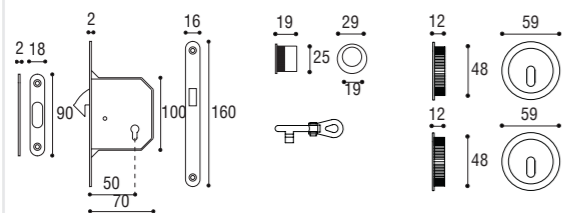

CARATTERISTICHE TECNICHE

- Facilità di montaggio
- Nessuna sporgenza porta
- Gancio serratura con rientro automatico in emergenza
- Ampia gamma di finiture
- Corpo serratura monoblocco pressofuso
- Corpo serratura chiusura ermetica

TECHNICAL INFORMATION

- Easy to assemble
- No projection on the door panel
- Lock hook with automatic release in case of emergency
- Various finishings available
- Die-casting monobloc lock central part
- lock central part with hermetic seal