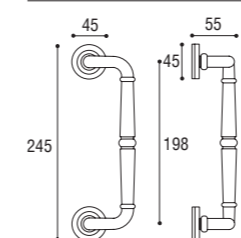

Ottone graffiato
Scratched brass

Maniglione zancato
Door pull handle

Cod. 17 OL 43
€ 67,60

Cod. 17 OS 43
€ 67,60

Cod. 17 OG 43
€ 67,60

MANIGLIONE ACCOPPIATO

Materiale: Zircal
Material: Zircal

Cromo satinato
Satined chrome