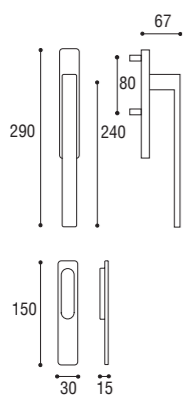

Cod. 58 CC 40 165 € 250,50
Cod. 58 CS 40 165 € 250,50
Cod. 58 CL 40 165 € 250,50

Con meccanismo in metallo
With metallic mechanism

Materiale: Zircal
Material: Zircal

Nero opaco
Black matt

Bianco opaco
White matt