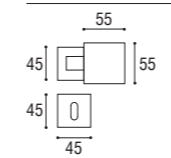

Maniglia con placca rettangolare \varnothing 8 x 85 **yale**
Door handle with rectangular plate \varnothing 8 x 85 **yale**

Cod. 01 CS 03 41 RQ
€ 64,80

Maniglia con rosetta e bocchetta quadrata
Door handle with square rosette and key hole