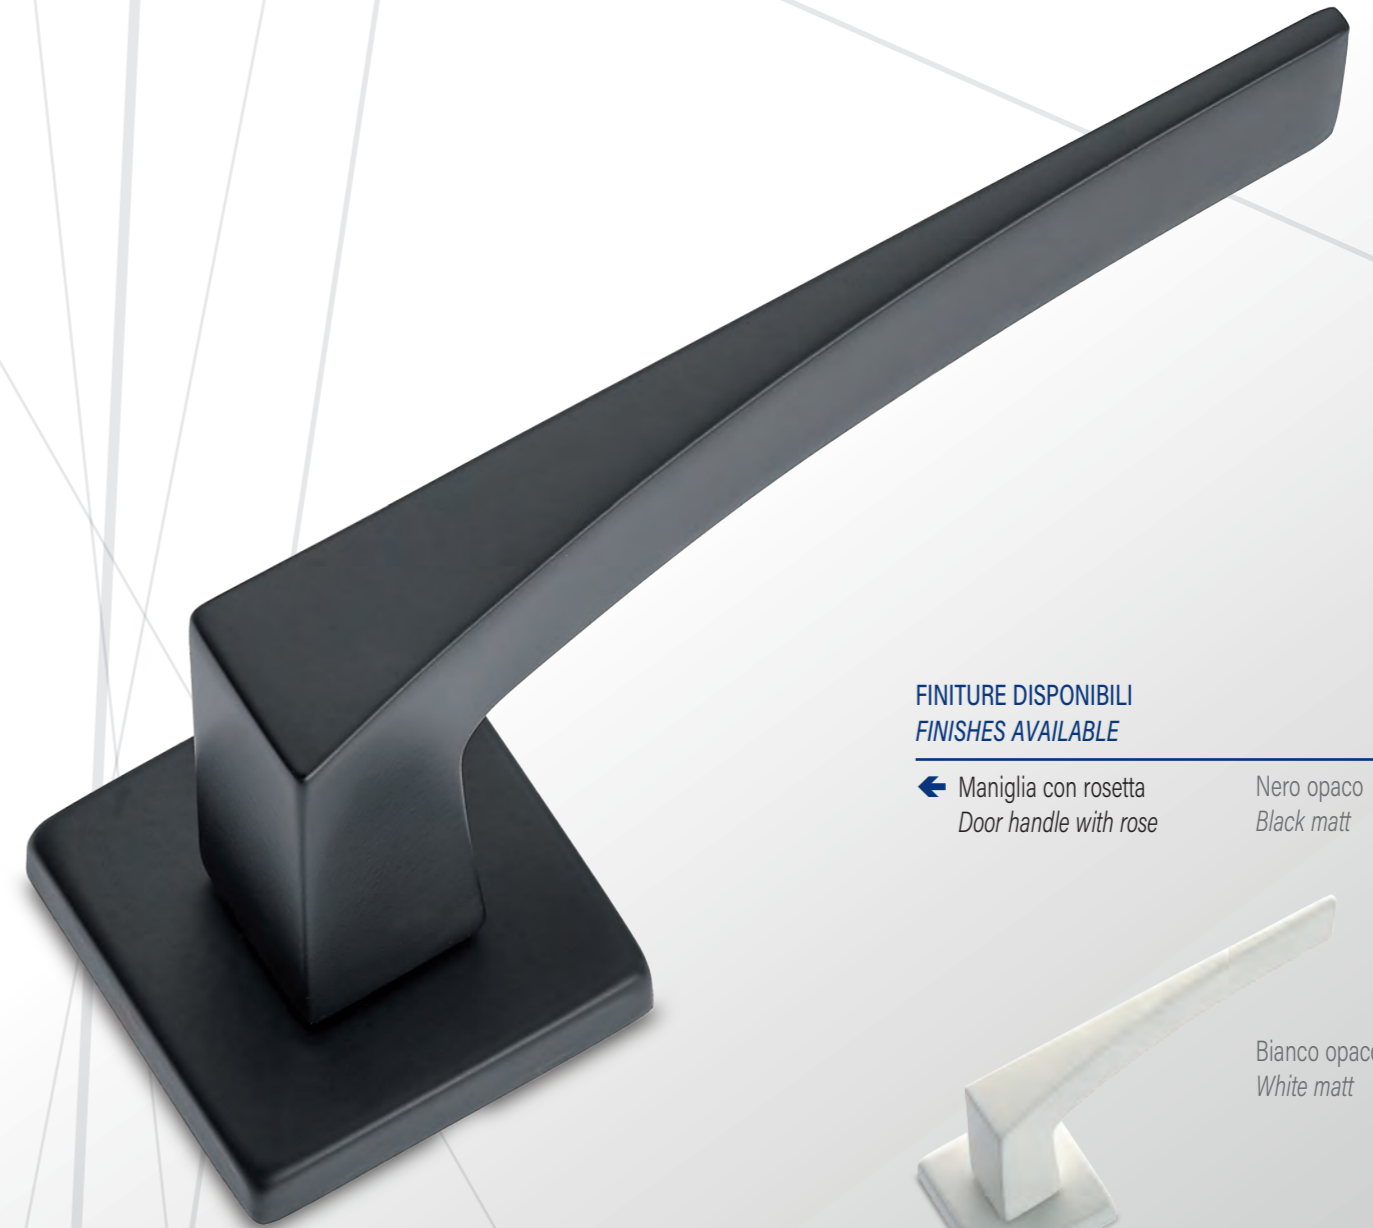

Cremonese EZ
Window handle EZ

Materiale: Zircal
Material: Zircal

Nero opaco
Black matt

Bianco opaco
White matt

Grigio grafite
Gray graphite

	Maniglia con rosetta e bocchetta quadrata Door handle with square rosette and key hole	Cod. 175 NO 16 50 RQ € 35,10	Cod. 175 BI 16 50 RQ € 35,10	Cod. 175 GG 16 50 RQ € 35,10
	Maniglia con rosetta e bocchetta quadrata yale Door handle with square rosette and key hole yale	Cod. 175 NO 17 50 RQ € 35,10	Cod. 175 BI 17 50 RQ € 35,10	Cod. 175 GG 17 50 RQ € 35,10
	Maniglia con rosetta e bocchetta rettangolare Door handle with rectangular rosette and key hole	Cod. 175 NO 16 RR € 35,10	Cod. 175 BI 16 RR € 35,10	Cod. 175 GG 16 RR € 35,10
	Maniglia con rosetta e bocchetta yale rettangolare Door handle with rectangular rosette and key hole yale	Cod. 175 NO 17 RR € 35,10	Cod. 175 BI 17 RR € 35,10	Cod. 175 GG 17 RR € 35,10
	Cremonese EZ con placca rettangolare e impugnatura maniglia Window handle EZ with rectangular plate	Cod. 175 NO 59 RQ € 24,40	Cod. 175 BI 59 RQ € 24,40	Cod. 175 GG 59 RQ € 24,40
	Cremonese EZ+7 con placca rettangolare e impugnatura maniglia Window handle EZ+7 with rectangular plate	Cod. 175 NO 60 RQ € 24,40	Cod. 175 BI 60 RQ € 24,40	Cod. 175 GG 60 RQ € 24,40
	Martellina \varnothing 7 con placca rettangolare e impugnatura maniglia Window handle \varnothing 7 with rectangular plate	Cod. 175 NO 58 RQ € 24,40	Cod. 175 BI 58 RQ € 24,40	Cod. 175 GG 58 RQ € 24,40
	Maniglia per finestra DK \varnothing 7 x 40 rosetta rettangolare Window handle DK \varnothing 7 x 40 rectangular rose	Cod. 175 NO 35 RQ € 24,40	Cod. 175 BI 35 RQ € 24,40	Cod. 175 GG 35 RQ € 24,40