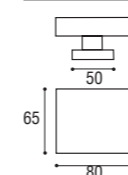

FENIX - Pomolo singolo rettangolare mm. 65 x 80 centro porta su rosetta quadrata mm. 50 x 50
FENIX - Rectangular knob mm. 65 x 80 fixed on square rose mm. 50 x 50

Cod. 01 CS 50 RQ 50
€ 22,00

FENIX - Pomolo accoppiato rettangolare mm. 65 x 80 ± 8 su rosetta quadrata mm. 50 x 50
FENIX - Rectangular pair of knobs mm. 65 x 80 ± 8 on square rose mm. 50 x 50

Cod. 01 CS 50 AC RQ 50
€ 43,90

Materiale: Ottone
Material: Brass