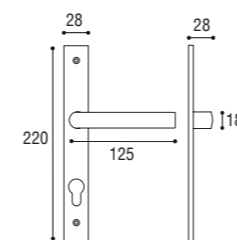

Cod. 55 BR 49 AC
€ 29,60

Cod. 55 AG 49 AC
€ 29,60

Materiale: Alluminio
Material: Aluminium

Bronzo anodizzato
Bronze anodized

Argento anodizzato
Silver anodized

Maniglia con placca \varnothing 8 x 85 yale stretta
Door handle with plate \varnothing 8 x 85 yale small plate