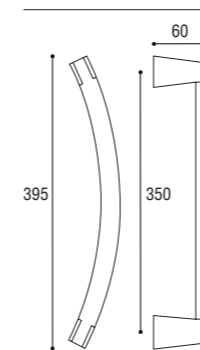

M.10

Maniglione singolo
Door pull handle

Cod. 164 CC 43
€ 136,10

Cod. 164 CL NO 43
€ 136,10

Cod. 164 CL GG 43
€ 136,10

Maniglione accoppiato per legno
Back to back pull handles for timber doors

Cod. 164 CC 43 LE
€ 272,10

Cod. 164 CL NO 43 LE
€ 272,10

Cod. 164 CL GG 43 LE
€ 272,10