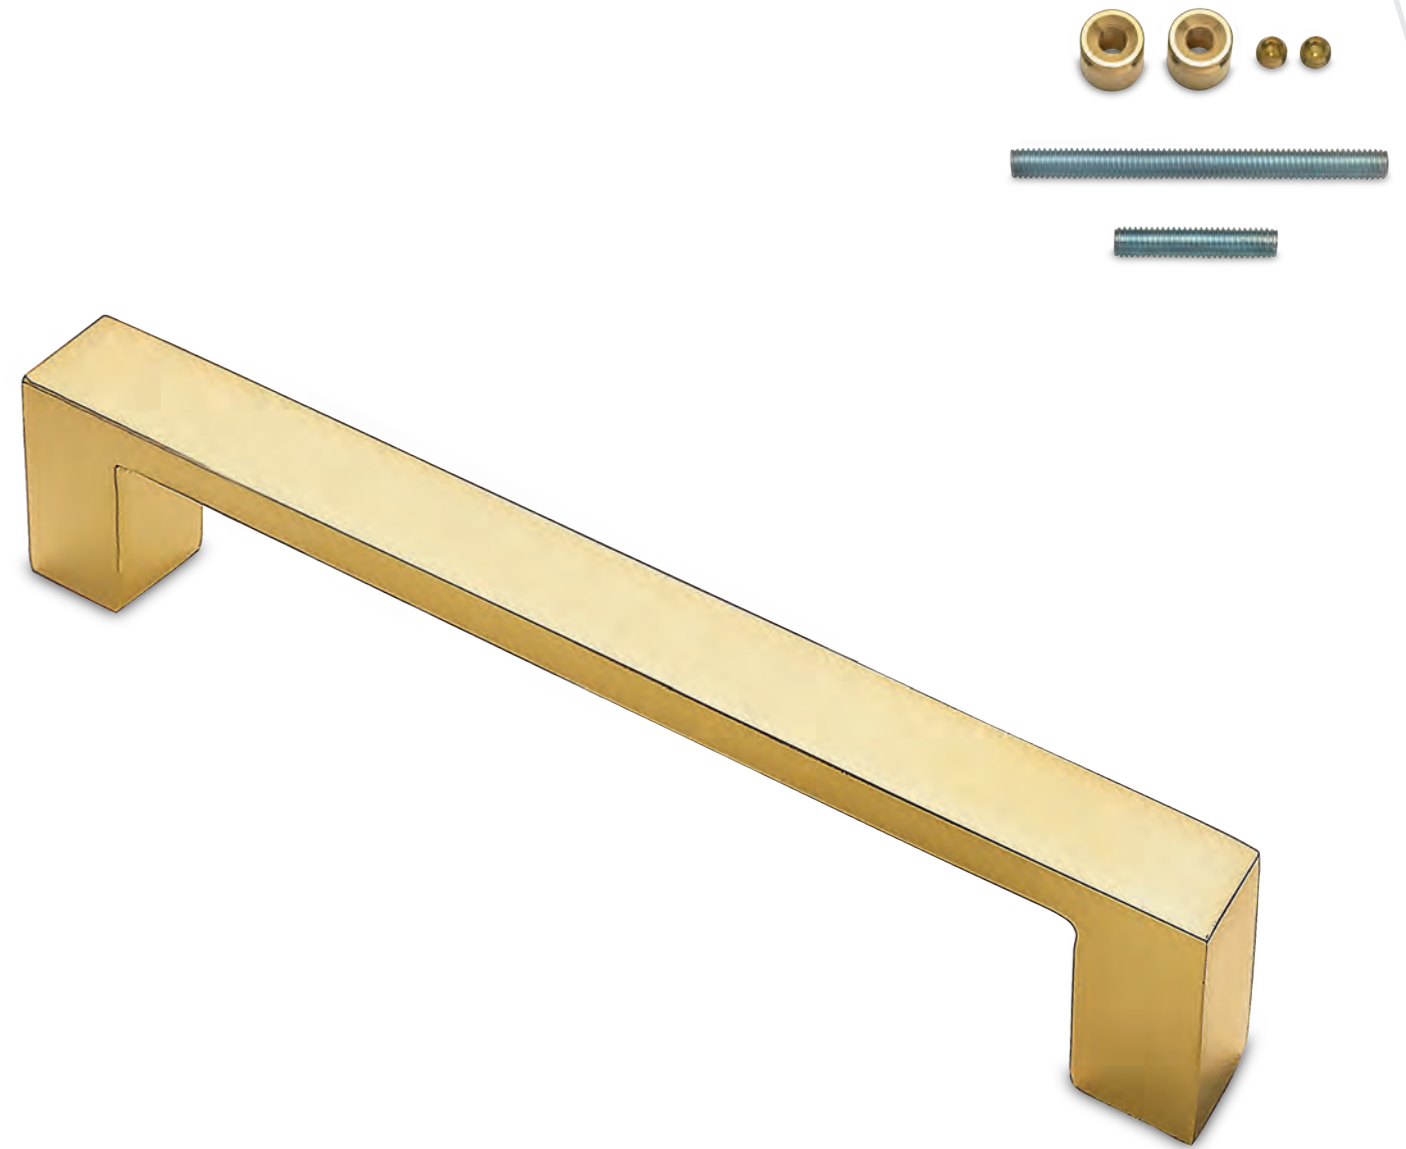

Materiale: Zircal
Material: Zircal

Oro lucido
Polished gold

Oro satinato
Satined gold

M.6

Maniglione diritto singolo interasse 210 mm compreso di fissaggi
Single pull handle mm 210 single fixing screws included

Cod. 132 OL 42
€ 86,20

Cod. 132 OS 42
€ 86,20

Maniglione diritto accoppiato per legno interasse 210 mm compreso di fissaggi
Back to back pull handles mm 210 for wood fixing screws included

Cod. 132 OL 42 LE
€ 172,40

Cod. 132 OS 42 LE
€ 172,40

Maniglione diritto accoppiato per vetro interasse 210 mm compreso di fissaggi
Back to back pull handles mm 210 for glass fixing screws included

Cod. 132 OL 42 VE
€ 172,40

Cod. 132 OS 42 VE
€ 172,40