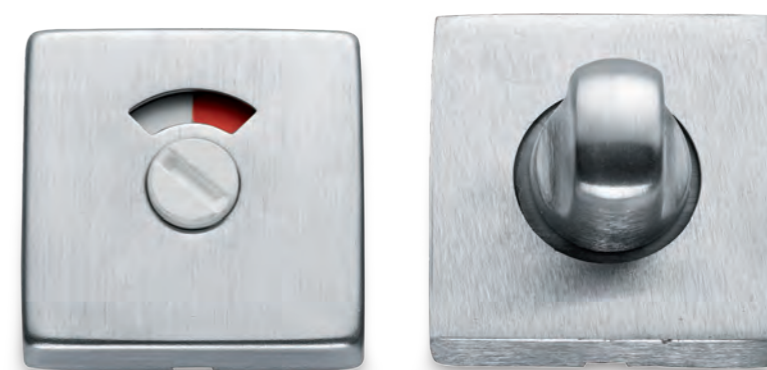

■ NOTTOLINO WC CON SEGNALATORE

DERBY

■ NOTTOLINO WC CON SEGNALATORE

Materiale: Zircal
Material: Zircal

Cromo satinato Satinated chrome	Ottone lucido Polished brass

	Nottolino wc completo su rosetta FENIX ± 45 - ± 6 Complete wc set on rose FENIX ± 45 - ± 6	Cod. 01 CS 86 RQ SE € 35,80
	Nottolino wc completo su rosetta DERBY Ø 45 - ± 6 Complete wc set on rose DERBY Ø 45 - ± 6	Cod. 13 CS 86 SE € 20,50
		Cod. 13 OL 86 SE € 17,20

Materiale: Ottone + Zircal
Material: Brass + Zircal