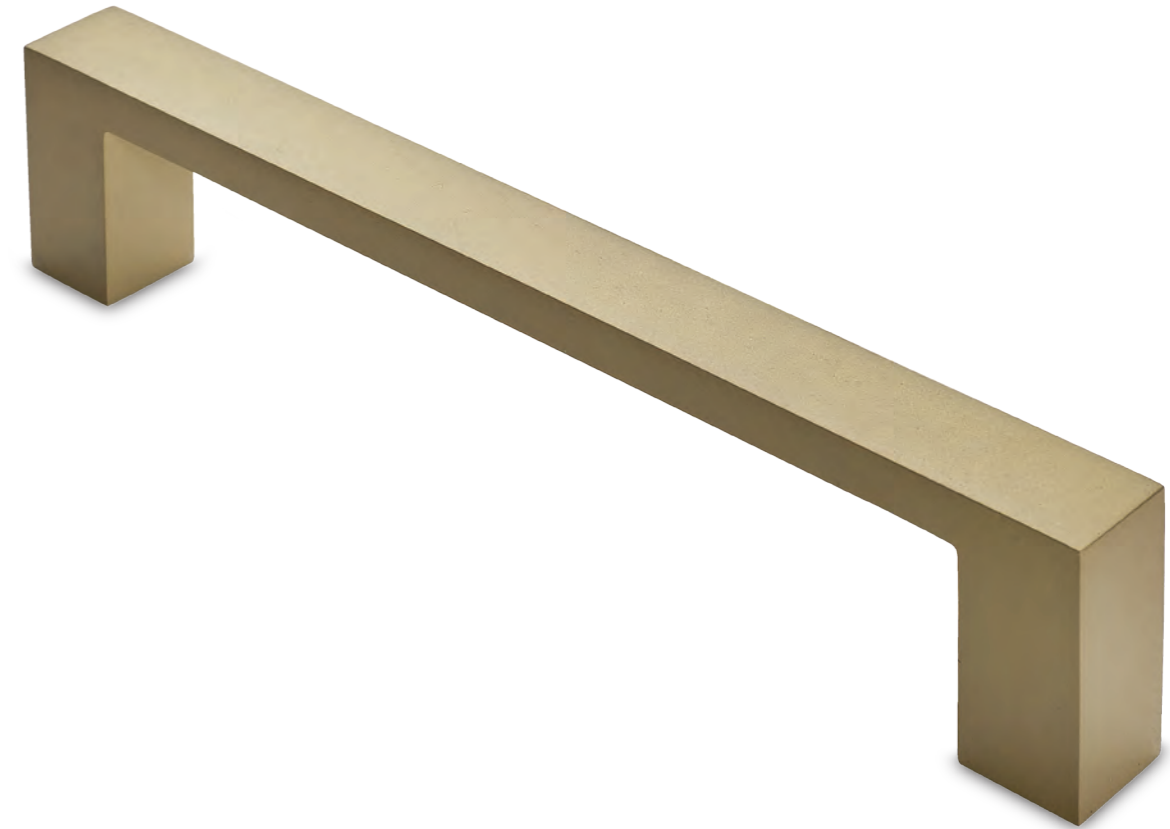

Cod. 132 CS 42 VE
€ 86,30

Cod. 132 CL 42 VE
€ 86,30

Cod. 132 GG 42 VE
€ 86,30

M.6

Materiale: Zircal
Material: Zircal

Bronzo scuro
Dark bronze

Oro opaco
Gold matt

Maniglione diritto singolo interasse 210 mm compreso di fissaggi
Single pull handle mm 210 single fixing screws included