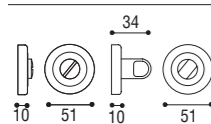

Cod. 10 CL 56
€ 10,90

Cod. 10 OL 56
€ 9,10

Cod. 10 OG 56
€ 9,10

Nottolino wc completo su rosetta Ø 51 - d6
Complete wc set on rose Ø 51 - d6

Cod. 10 CS 86
€ 37,30

Cod. 10 CL 86
€ 37,30

Cod. 10 OL 86
€ 31,40