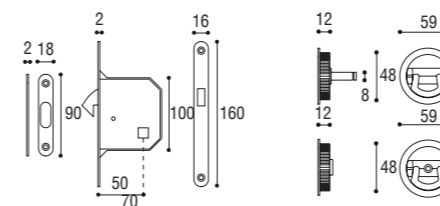

Materiale: Ottone + Zircal
Material: Brass + Zircal

KIT 7AP doppio pendente con serratura
KIT 7AP with double hanging handle with lock

KIT 7AP doppio pendente **senza serratura**
KIT 7AP with double hanging handle **without lock**