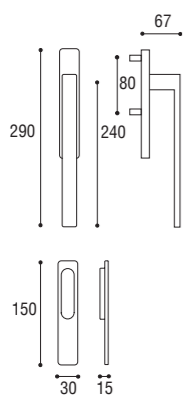

Maniglione singolo $\varnothing$ 10 con conchiglia
Single pull handle for sliding door $\varnothing$ 10 with closed plate

Cod. 58 OL 39 165
€ 125,30

Maniglione doppio accoppiato $\varnothing$ 10 yale
Pair of pull handles for sliding doors $\varnothing$ 10, cylinder hole

Cod. 58 OL 40 165
€ 250,50

Con meccanismo in metallo
With metallic mechanism