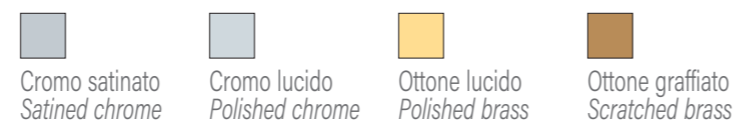

Materiale: Ottone + Zircal
Material: Brass + Zircal

Bocchetta patent Ø 50 x 7
Key hole patent escutcheon Ø 50 x 7

Cod. 13 CS 57 50	Cod. 13 CL 57 50	Cod. 13 OL 57 50	Cod. 13 OG 57 50
€ 3,90	€ 3,90	€ 3,20	€ 3,20

Bocchetta yale Ø 50 x 7
Key hole yale escutcheon Ø 50 x 7

Cod. 13 CS 56 50	Cod. 13 CL 56 50	Cod. 13 OL 56 50	Cod. 13 OG 56 50
€ 3,90	€ 3,90	€ 3,20	€ 3,20

Nottolino wc completo su rosetta Ø 50 x 7 - 6
Complete wc set on rose Ø 50 x 7 - 6

Cod. 13 CS 86 50	Cod. 13 CL 86 50	Cod. 13 OL 86 50	Cod. 13 OG 86 50
€ 20,50	€ 20,50	€ 17,20	€ 17,20