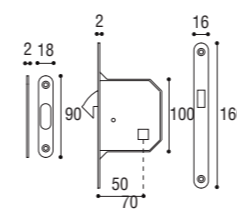

Kit 3C TONDO