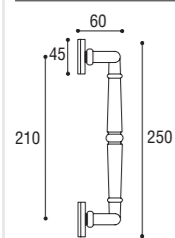

Maniglione singolo
Door pull handle

Cod. 17 OL 42
€ 58,70

Cod. 17 OS 42
€ 58,70

Cod. 17 OG 42
€ 58,70