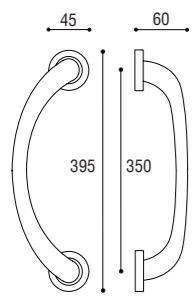

Maniglione singolo
Door pull handle

Cod. 03 CS 43
€ 63,00

Cod. 03 CL 43
€ 63,00

Cod. 03 NO 43
€ 63,00

Cod. 03 GG 43
€ 63,00

Cod. 03 PV 43
€ 125,90