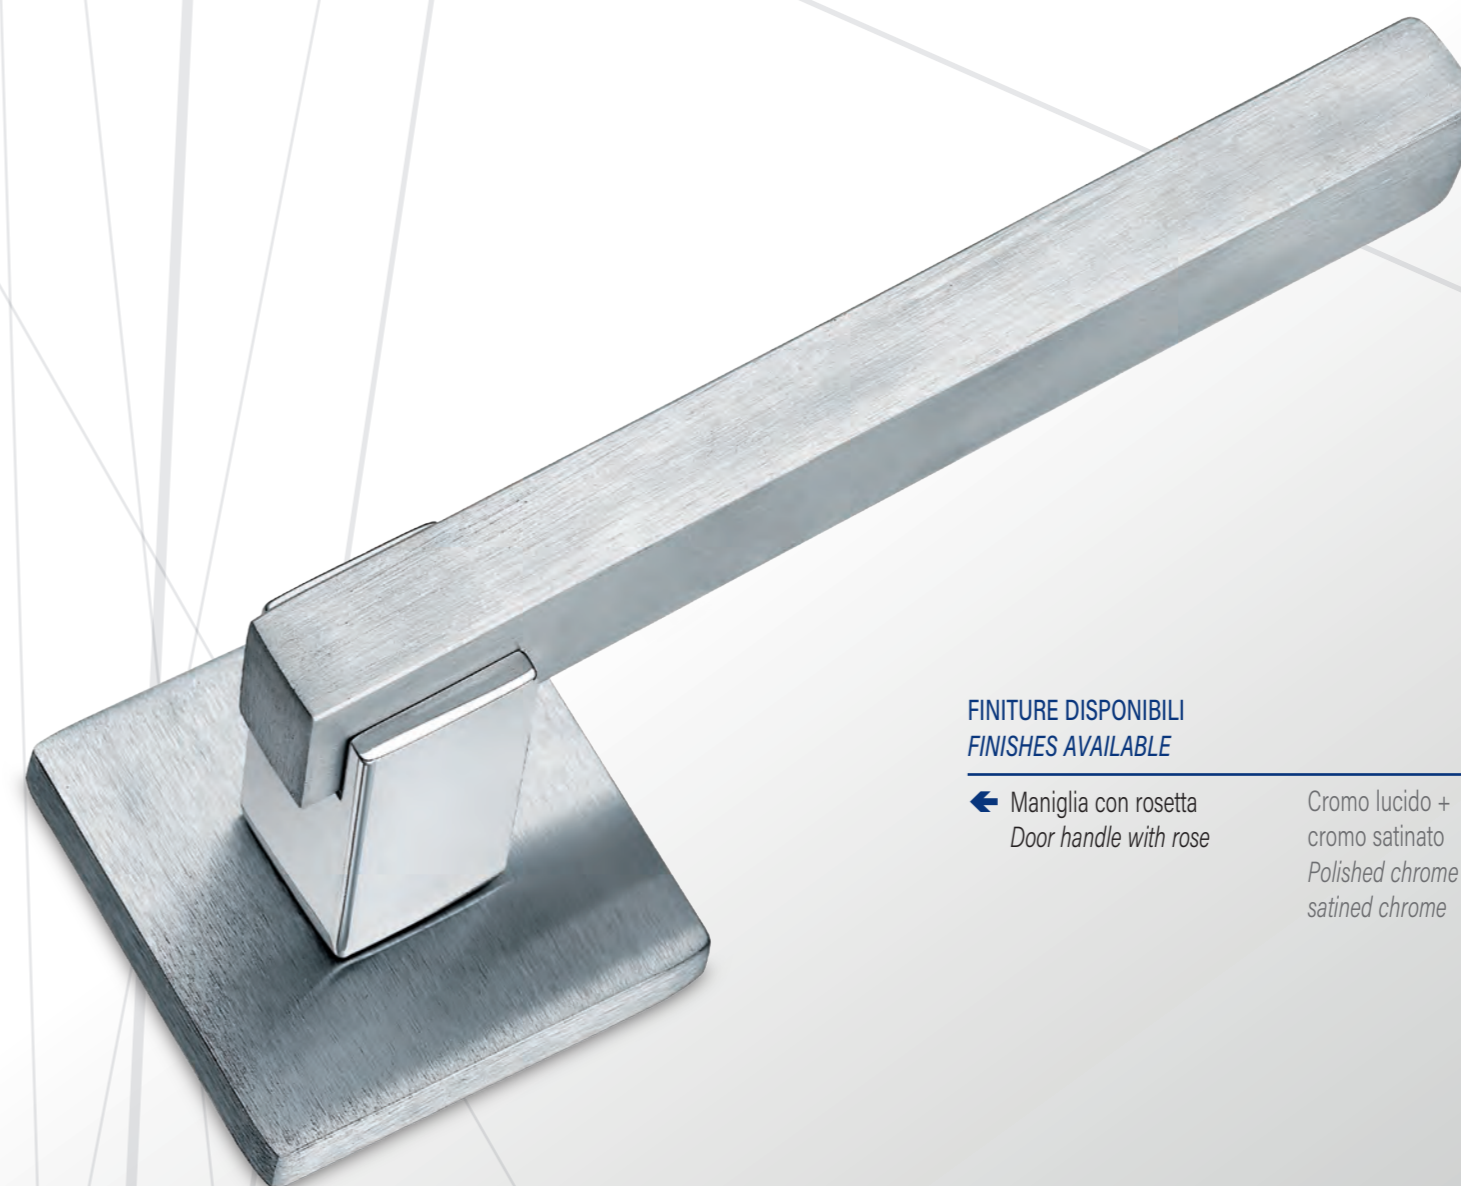

Maniglia per finestra DK
Window handle DK

Materiale: Zircal
Material: Zircal

Milk & coffee
Milk & coffee

	Maniglia con rosetta e bocchetta quadrata Door handle with square rosette and key hole	Cod. 195 MC 16 50 RQ € 54,10
	Maniglia con rosetta e bocchetta quadrata yale Door handle with square rosette and key hole yale	Cod. 195 MC 17 50 RQ € 54,10
	Maniglia con rosetta e bocchetta rettangolare Door handle with rectangular rosette and key hole	Cod. 195 MC 16 RR € 54,10
	Maniglia con rosetta e bocchetta yale rettangolare Door handle with rectangular rosette and key hole yale	Cod. 195 MC 17 RR € 54,10
	Cremonese EZ con placca rettangolare e impugnatura maniglia Window handle EZ with rectangular plate	Cod. 195 MC 59 RQ € 32,50
	Cremonese EZ+7 con placca rettangolare e impugnatura maniglia Window handle EZ+7 with rectangular plate	Cod. 195 MC 60 RQ € 32,50
	Martellina \varnothing 7 con placca rettangolare e impugnatura maniglia Window handle \varnothing 7 with rectangular plate	Cod. 195 MC 58 RQ € 32,50
	Maniglia per finestra DK \varnothing 7 x 40 rosetta rettangolare Window handle DK \varnothing 7 x 40 rectangular rose	Cod. 195 MC 35 RQ € 32,50

FINITURE DISPONIBILI
FINISHES AVAILABLE

- ← Maniglia con rosetta
Door handle with rose
- Milk & coffee
Milk & coffee

Maniglia per finestra DK
Window handle DK

Cremonese EZ
Window handle EZ

FINITURE DISPONIBILI
FINISHES AVAILABLE

← Maniglia con rosetta
Door handle with rose

Cromo lucido +
cromo satinato
Polished chrome +
satined chrome

Materiale: Zircal
Material: Zircal

Cromo lucido +
cromo satinato
Polished chrome +
satined chrome