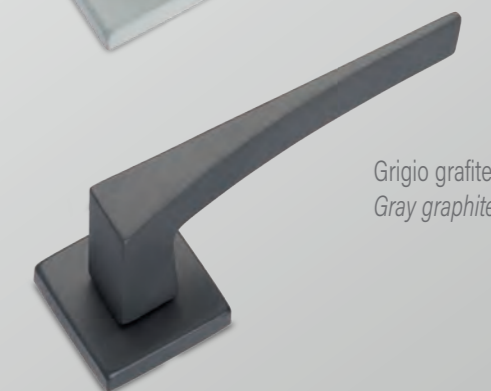

Grigio grafite
Gray graphite