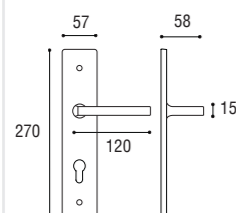

Materiale: Zircal
Material: Zircal

Cromo satinato
Satinated chrome

Cromo lucido
Polished chrome

Nickel satinato
Satinated Nickel

Maniglia mm. 96
Handle mm. 96

Cod. 01 CS 096
€ 5,40

Cod. 01 CL 096
€ 6,10

Cod. 01 NL 096
€ 6,10

Maniglia mm. 128
Handle mm. 128

Cod. 01 CS 128
€ 5,70

Cod. 01 CL 128
€ 6,40

Cod. 01 NL 128
€ 6,40

Maniglia mm. 160
Handle mm. 160

Cod. 01 CS 160
€ 6,10

Cod. 01 CL 160
€ 6,60

Cod. 01 NL 160
€ 6,60

Maniglia mm. 192
Handle mm. 192

Cod. 01 CS 192
€ 6,50

Cod. 01 CL 192
€ 7,00

Cod. 01 NL 192
€ 7,00