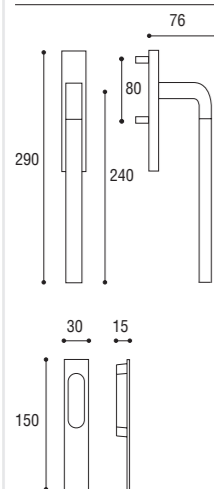

Maniglione singolo $\varnothing 10$ con conchiglia
Single pull handle for sliding door $\varnothing 10$ with closed plate

Maniglione doppio accoppiato $\varnothing 10$ yale
Pair of pull handles for sliding doors $\varnothing 10$, cylinder hole

Con meccanismo in metallo
With metallic mechanism

Cod. 58 CC 39 01 € 125,30   Cod. 58 CS 39 01 € 125,30   Cod. 58 CL 39 01 € 125,30

Cod. 58 CC 40 01 € 250,50   Cod. 58 CS 40 01 € 250,50   Cod. 58 CL 40 01 € 250,50