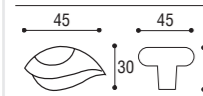

Cod. K1 CL 25 SW
€ 12,70

Cod. K1 OZ 25 SW
€ 12,70

Cod. K1 NL 25 SW
€ 12,70

Cod. K1 OY 25 SW
€ 12,70

MANTA
Pomolino per mobile Ø 45
Furniture handle Ø 45

Cod. K2 CS 45
€ 9,50

Cod. K2 CL 45
€ 9,50

Cod. K2 OZ 45
€ 9,50