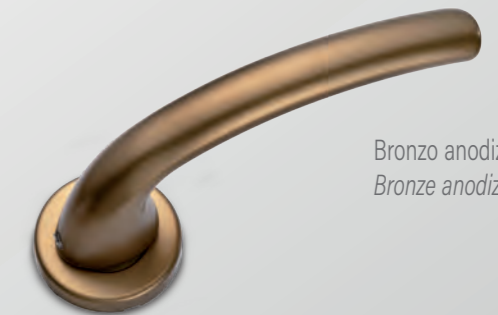

Bronzo anodizzato
Bronze anodized