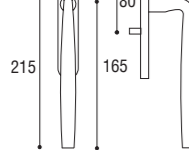

Maniglione doppio accoppiato $\varnothing$ 10 yale
Back to back pull handles for sliding doors $\varnothing$ 10, cylinder hole

Cod. 58 CS 40 CT
€ 225,90

Cod. 58 CL 40 CT
€ 225,90

Cod. 58 OL 40 CT
€ 225,50

Con meccanismo in metallo
With metallic mechanism