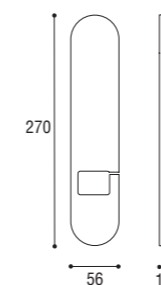

Copriavvolgibile
Rolling blind

Cod. 13 CS 44
€ 24,50

Cod. 13 CL 44
€ 24,50

Cod. 13 OL 44
€ 22,80

Cod. 13 OS 44
€ 22,80

Cod. 13 OG 44
€ 22,80