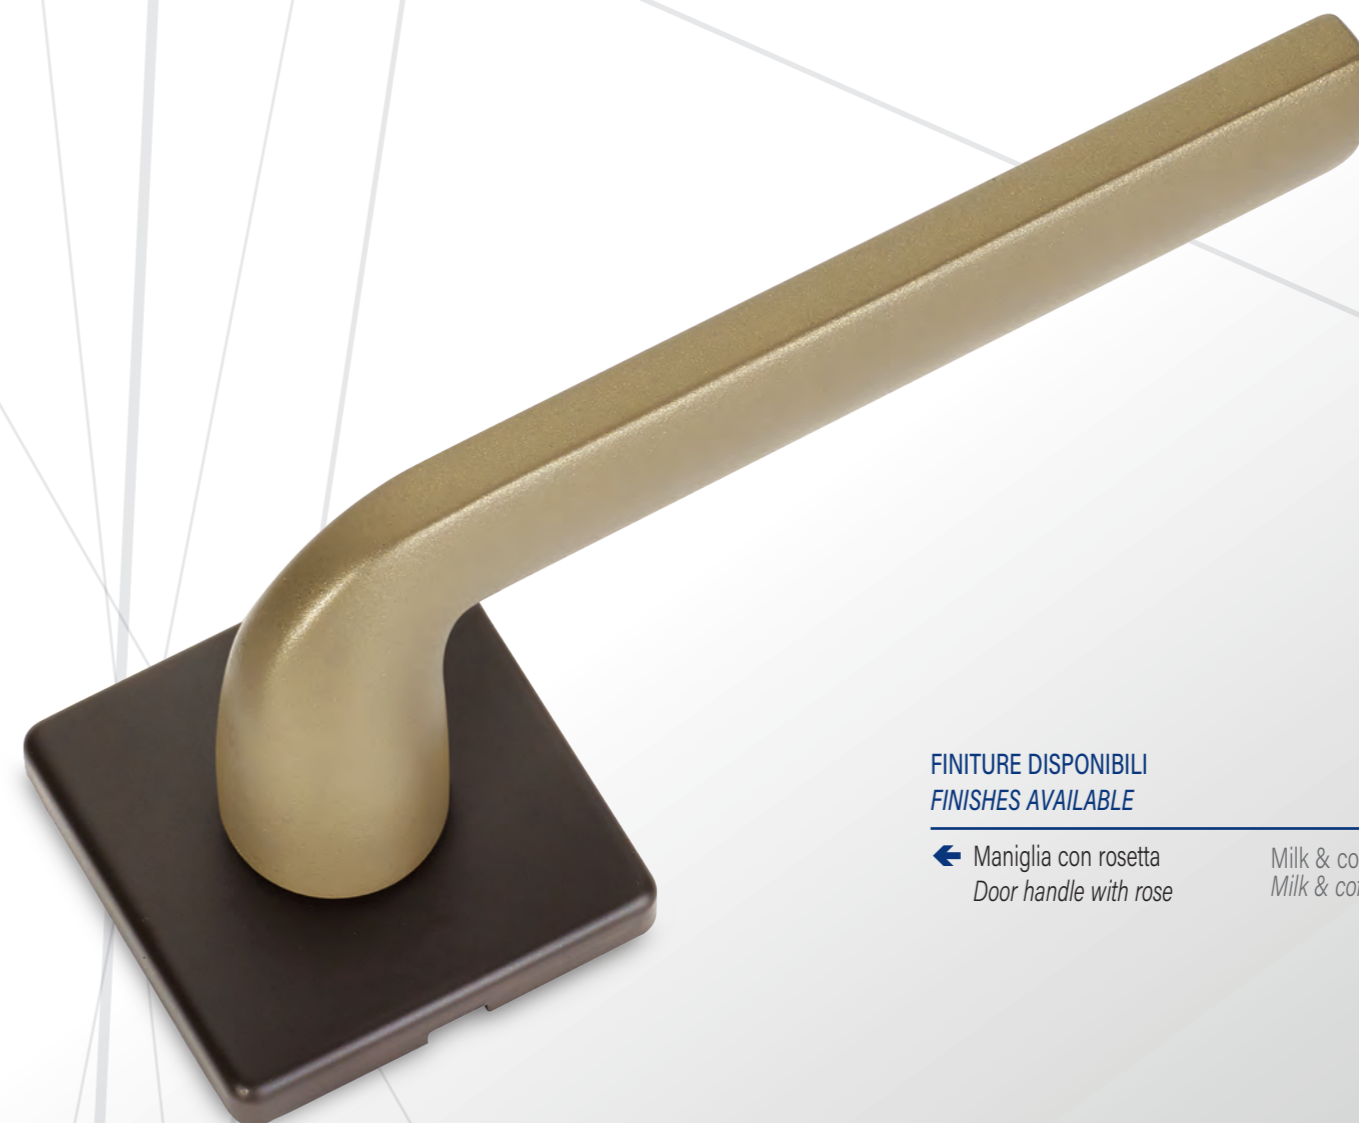

Su richiesta disponibile anche con: • Placca ovale • Rosetta tonda • Rosetta ovale
Available on request with: • Oval plate • Round rose • Oval rose

SERIE HOLIDAY

FINITURE DISPONIBILI
FINISHES AVAILABLE

← Maniglia con rosetta
Door handle with rose

Oro opaco
Gold matt

Bronzo scuro
Dark bronze

Maniglia per finestra DK
Window handle DK

Materiale: Zircal
Material: Zircal

Milk & coffee
Milk & coffee

	Maniglia con rosetta e bocchetta quadrata Door handle with square rosette and key hole	Cod. 153 MC 16 50 RQ € 46,20
	Maniglia con rosetta e bocchetta quadrata yale Door handle with square rosette and key hole yale	Cod. 153 MC 17 50 RQ € 46,20
	Maniglia con rosetta e bocchetta rettangolare Door handle with rectangular rosette and key hole	Cod. 153 MC 16 RR € 46,20
	Maniglia con rosetta e bocchetta yale rettangolare Door handle with rectangular rosette and key hole yale	Cod. 153 MC 17 RR € 46,20
	Cremonese EZ con placca rettangolare e impugnatura maniglia Window handle EZ with rectangular plate	Cod. 153 MC 59 RQ € 25,30
	Cremonese EZ+7 con placca rettangolare e impugnatura maniglia Window handle EZ+7 with rectangular plate	Cod. 153 MC 60 RQ € 25,30
	Martellina \varnothing 7 con placca rettangolare e impugnatura maniglia Window handle \varnothing 7 with rectangular plate	Cod. 153 MC 58 RQ € 25,30
	Maniglia per finestra DK \varnothing 7 x 40 rosetta rettangolare Window handle DK \varnothing 7 x 40 rectangular rose	Cod. 153 MC 35 RQ € 25,30