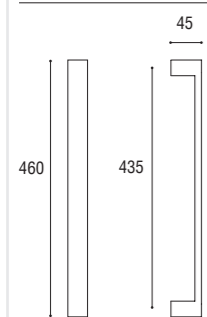

CLASSICA
MANIGLIONE PER ALZANTE SCORREVOLE
pag. 287

CORTO
MANIGLIONE PER ALZANTE SCORREVOLE
pag. 288

Materiale: Zircal
Material: Zircal

Cromo satinato
 Satined chrome

Nero opaco
 Black matt

Maniglione diritto singolo interasse 435 mm compreso di fissaggi
Single pull handle mm 435 single fixing screws included