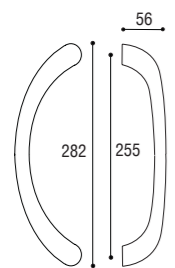

Maniglione accoppiato per legno
Back to back pull handles for timber doors

Cod. 78 CS 43 LE	Cod. 78 CL 43 LE	Cod. 78 OL 43 LE	Cod. 78 OG 43 LE
€ 125,90	€ 125,90	€ 198,00	€ 125,90

Maniglione accoppiato per vetro
Back to back pull handles for glass doors

Cod. 78 CS 43 VE	Cod. 78 CL 43 VE	Cod. 78 OL 43 VE	Cod. 78 OG 43 VE
€ 125,90	€ 125,90	€ 198,00	€ 125,90

M.10