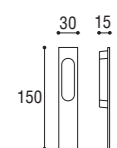

Maniglione doppio accoppiato $\varnothing 10$ yale
Pair of pull handles for sliding doors $\varnothing 10$, cylinder hole

Cod. 58 BS 40 153 € 202,90
Cod. 58 OO 40 153 € 202,90

Con meccanismo in metallo
With metallic mechanism