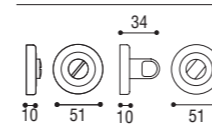

Cod. 98 CS 57
€ 10,90

Cod. 98 CL 57
€ 10,90

Bocchetta yale Ø 51
Key hole yale escutcheon Ø 51

Cod. 98 CS 56
€ 10,90

Cod. 98 CL 56
€ 10,90

Nottolino wc completo su rosetta Ø 51 - d6
Complete wc set on rose Ø 51 - d6