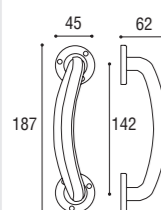

SERIE 1369

MANIGLIONE

MANIGLIONE

1369 - Maniglione su rosetta tonda Ø 45 v.v.

Ottone lucido verniciato	Cod. 1369 OL 43	€ 72,50
Ottone naturale spazzolato	Cod. 1369 ON 43	€ 72,50
Ottone anticato	Cod. 1369 OA 43	€ 72,50
Ottone graffiato verniciato	Cod. 1369 OG 43	€ 72,50
Ottone naturale burattato old	Cod. 1369 OV 43	€ 72,50
Ottone brunito antico	Cod. 1369 BA 43	€ 80,30
Ottone yesterday	Cod. 1369 OY 43	€ 80,30
Ottone cromato satinato	Cod. 1369 CS 43	€ 80,30
Ottone cromato lucido	Cod. 1369 CL 43	€ 80,30
Ottone brunito forgiato	Cod. 1369 BF 43	€ 80,30