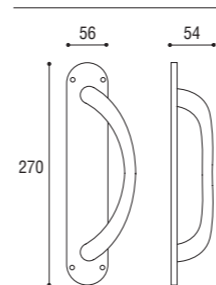

Cod. 23 CS 43
€ 45,70

Cod. 23 CL 43
€ 45,70

Cod. 23 OL 43
€ 64,00

Cod. 23 BA 43
€ 45,70

Materiale: Zircal
Material: Zircal

Cromo satinato
Satinated chrome

Maniglione singolo su placca ovale con 4 fori
Single pull handle on oval plate