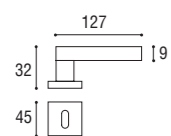

Materiale: Zircal
Material: Zircal

■ Cromo satinato
Satined chrome

Guarnitura collo basso con rosetta e bocchetta quadrata
Door handle with short neck with square rosette and key hole

Cod. 165 CS 16 RQ CB
€ 54,50