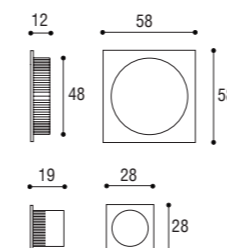

Materiale: Zircal
Material: Zircal

	Placca incasso chiusa Sliding door handle	Cod. 12 CS 46 € 17,00	Cod. 12 CL 46 € 17,00	Cod. 12 BI 46 € 17,00	Cod. 12 NO 46 € 17,00	Cod. 12 BA 46 € 17,00	Cod. 12 OL 46 € 16,60
	Placca incasso con foro chiave Sliding door handle with key hole	Cod. 12 CS 47 € 17,00	Cod. 12 CL 47 € 17,00	Cod. 12 BI 47 € 17,00	Cod. 12 NO 47 € 17,00	Cod. 12 BA 47 € 17,00	Cod. 12 OL 47 € 16,60

Materiale: Zircal
Material: Zircal

KIT 1A PITAGORA cieco:
2 incasso mm 48 e trascinatore
KIT 1A PITAGORA
for sliding door without key-hole

Cod. 98 CS 1A € 48,70	Cod. 98 CL 1A € 48,70	Cod. 98 NO 1A € 48,70	Cod. 98 BI 1A € 48,70	Cod. 98 GG 1A € 48,70