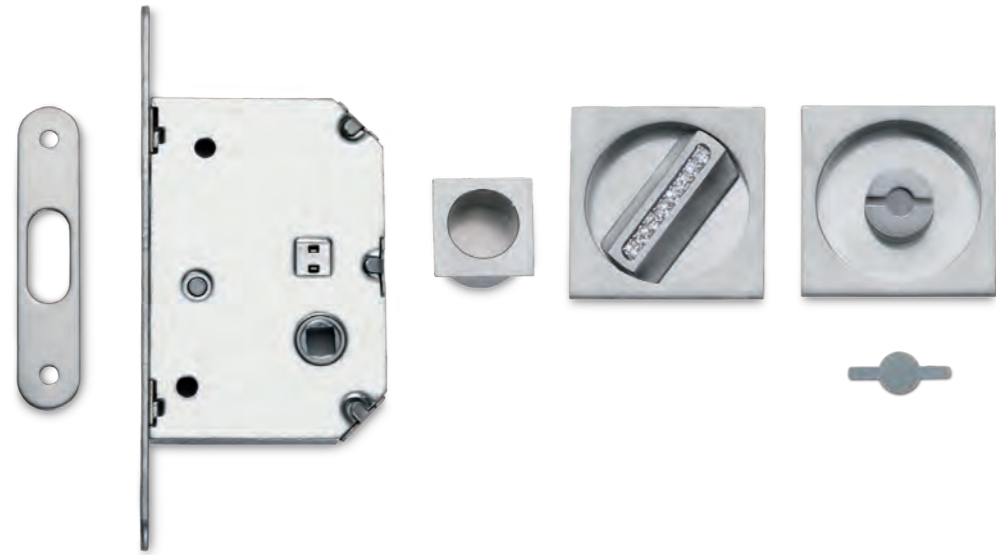

PER PORTE SCORREVOLI

KIT 3C TONDO SWAROVSKI

PER PORTE SCORREVOLI

Cromo satinato
Satined chrome

Materiale: Zircal
Material: Zircal

Kit 3C QUADRATO

Kit 3C TONDO

KIT 3C PITAGORA con nottolino:
2 incasso mm 48 con nottolino,
1 trascinatore, 1 serratura e contropiastra
*KIT 3C PITAGORA for sliding door
with lock for bathroom*

Cod. 98 CS 3C SW
€ 90,10

KIT 3C TONDO con nottolino:
2 incasso mm 48 con nottolino,
1 trascinatore, 1 serratura e contropiastra
*KIT 3C TONDO for sliding door
with lock for bathroom*

Cod. 13 CS 3C SW
€ 72,00

CARATTERISTICHE TECNICHE

- Facilità di montaggio con vite in testa
- Nessuna sporgenza porta
- Gancio serratura con rientro automatico in emergenza
- Ampia gamma di finiture
- Corpo serratura monoblocco pressofuso
- Corpo serratura chiusura ermetica

TECHNICAL INFORMATIONS

- Easy to assemble, with screw on top
- No projection on the door panel
- Lock hook with automatic release in case of emergency
- Various finishings available
- Die-casting monobloc lock central part
- lock central part with hermetic seal

PER PORTE SCORREVOLI