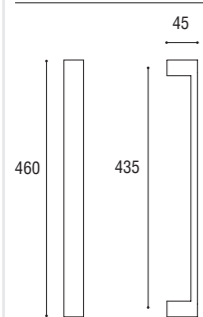

M.6

Maniglione diritto singolo interasse 435 mm compreso di fissaggi
Single pull handle mm 435 single fixing screws included

Cod. 165 OL 42
€ 119,90

Maniglione diritto accoppiato per legno interasse 435 mm compreso di fissaggi
Back to back pull handles mm 435 for wood fixing screws included

Cod. 165 OL 42 LE
€ 239,80

Maniglione diritto accoppiato per vetro interasse 435 mm compreso di fissaggi
Back to back pull handles mm 435 for glass fixing screws included

Cod. 165 OL 42 VE
€ 239,80