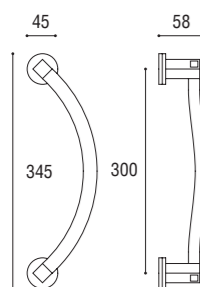

Maniglione zancato
Door pull handle

Maniglione zancato accoppiato per legno
Back to back pull handles for wood

Cod. 98 CC 43
€ 77,00

Cod. 98 CC 43 LE
€ 154,00