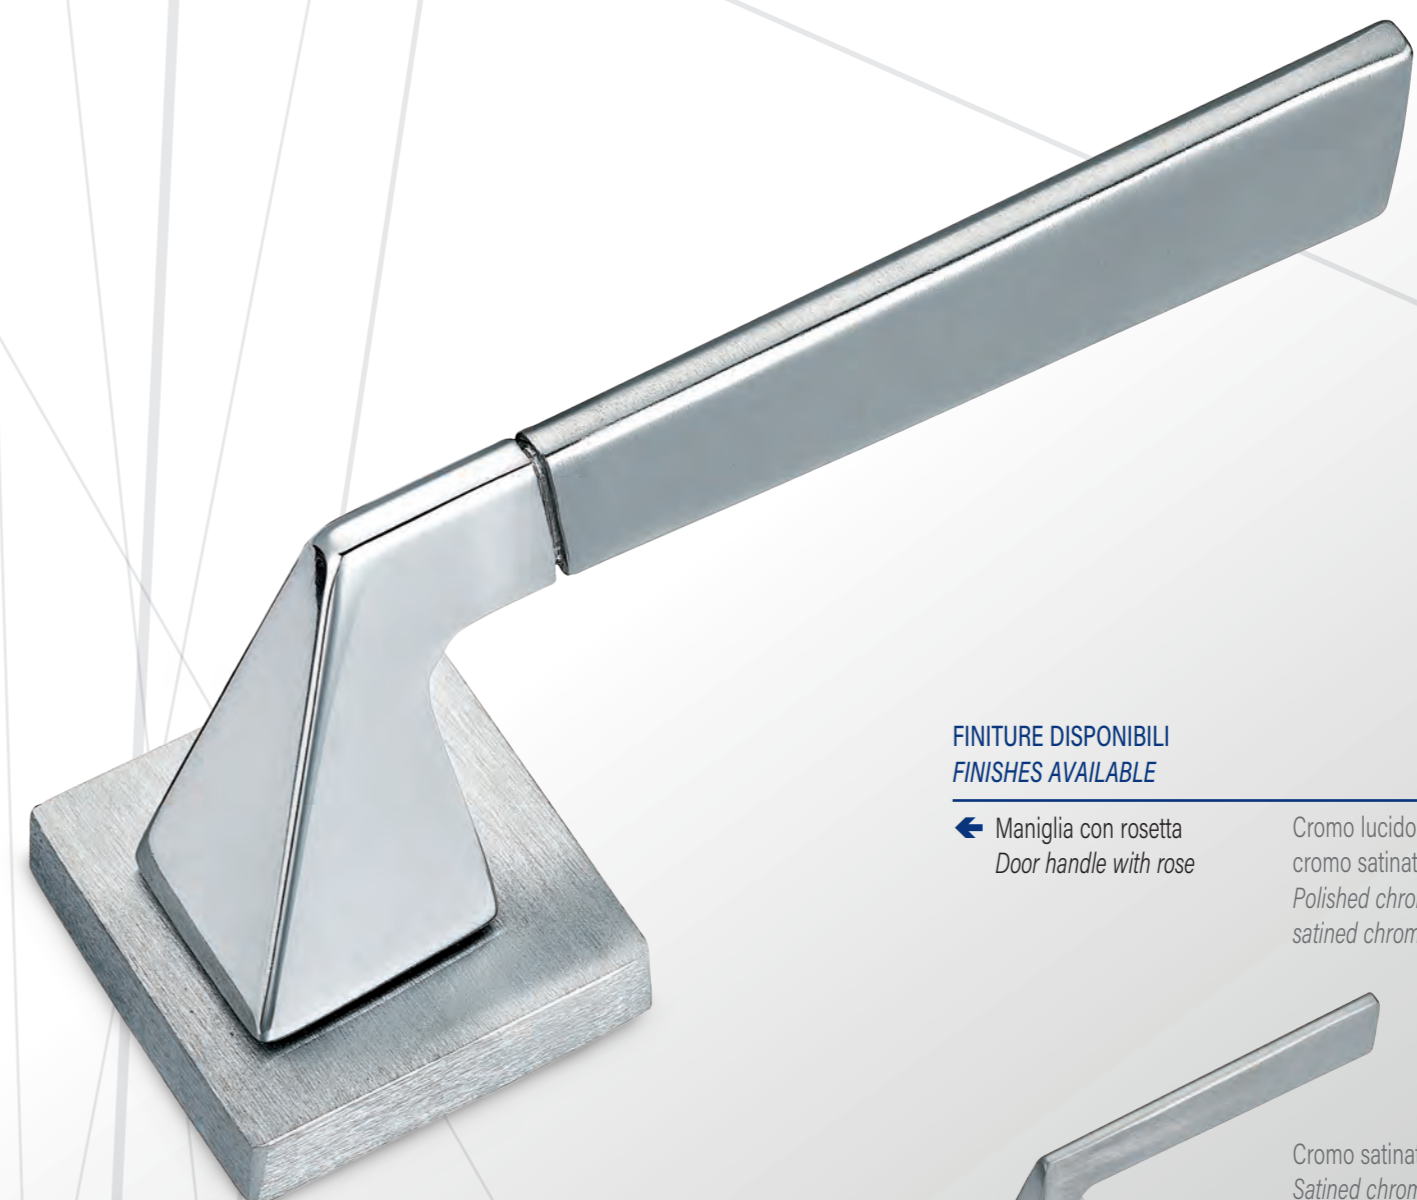

	Maniglia con placca \varnothing 8 x 90 Door handle with plate \varnothing 8 x 90	Cod. 03 CS 01 € 41,20	Cod. 03 OL 01 € 41,20	Cod. 03 OY 01 € 41,20
	Maniglia con placca \varnothing 8 x 85 yale Door handle with plate \varnothing 8 x 85 yale	Cod. 03 CS 03 € 41,20	Cod. 03 OL 03 € 41,20	Cod. 03 OY 03 € 41,20
	Maniglia con placca \varnothing 8 x 70 Door handle with plate \varnothing 8 x 70	Cod. 03 CS 02 € 41,20	Cod. 03 OL 02 € 41,20	Cod. 03 OY 02 € 41,20
	Maniglia con rosetta e bocchetta Door handle with rosette and key hole	Cod. 03 CS 16 € 41,20	Cod. 03 OL 16 € 41,20	Cod. 03 OY 16 € 41,20
	Maniglia con rosetta e bocchetta yale Door handle with rosette and key hole yale	Cod. 03 CS 17 € 41,20	Cod. 03 OL 17 € 41,20	Cod. 03 OY 17 € 41,20
	Maniglia con rosetta e bocchetta ovale Door handle with oval rosette and key hole	Cod. 03 CS 19 € 41,20	Cod. 03 OL 19 € 41,20	Cod. 03 OY 19 € 41,20
	Maniglia con rosetta e bocchetta yale ovale Door handle with oval rosette and key hole yale	Cod. 03 CS 20 € 41,20	Cod. 03 OL 20 € 41,20	Cod. 03 OY 20 € 41,20
	Cremonese EZ con impugnatura maniglia Window handle EZ	Cod. 03 CS 59 € 26,80	Cod. 03 OL 59 € 26,80	Cod. 03 OY 59 € 26,80
	Cremonese EZ+7 con impugnatura maniglia Window handle EZ+7	Cod. 03 CS 60 € 26,80	Cod. 03 OL 60 € 26,80	Cod. 03 OY 60 € 26,80
	Martellina \varnothing 7 con impugnatura maniglia Window handle \varnothing 7	Cod. 03 CS 58 € 26,80	Cod. 03 OL 58 € 26,80	Cod. 03 OY 58 € 26,80
	Maniglia per finestra DK \varnothing 7 x 40 Window handle DK \varnothing 7 x 40	Cod. 03 CS 35 € 26,80	Cod. 03 OL 35 € 26,80	Cod. 03 OY 35 € 26,80

Maniglia con placca
Door handle with plate

Maniglia per finestra DK
Window handle DK

Cremonese EZ
Window handle EZ

FINITURE DISPONIBILI
FINISHES AVAILABLE

← Maniglia con rosetta
Door handle with rose

Cromo lucido +
cromo satinato
Polished chrome +
satined chrome