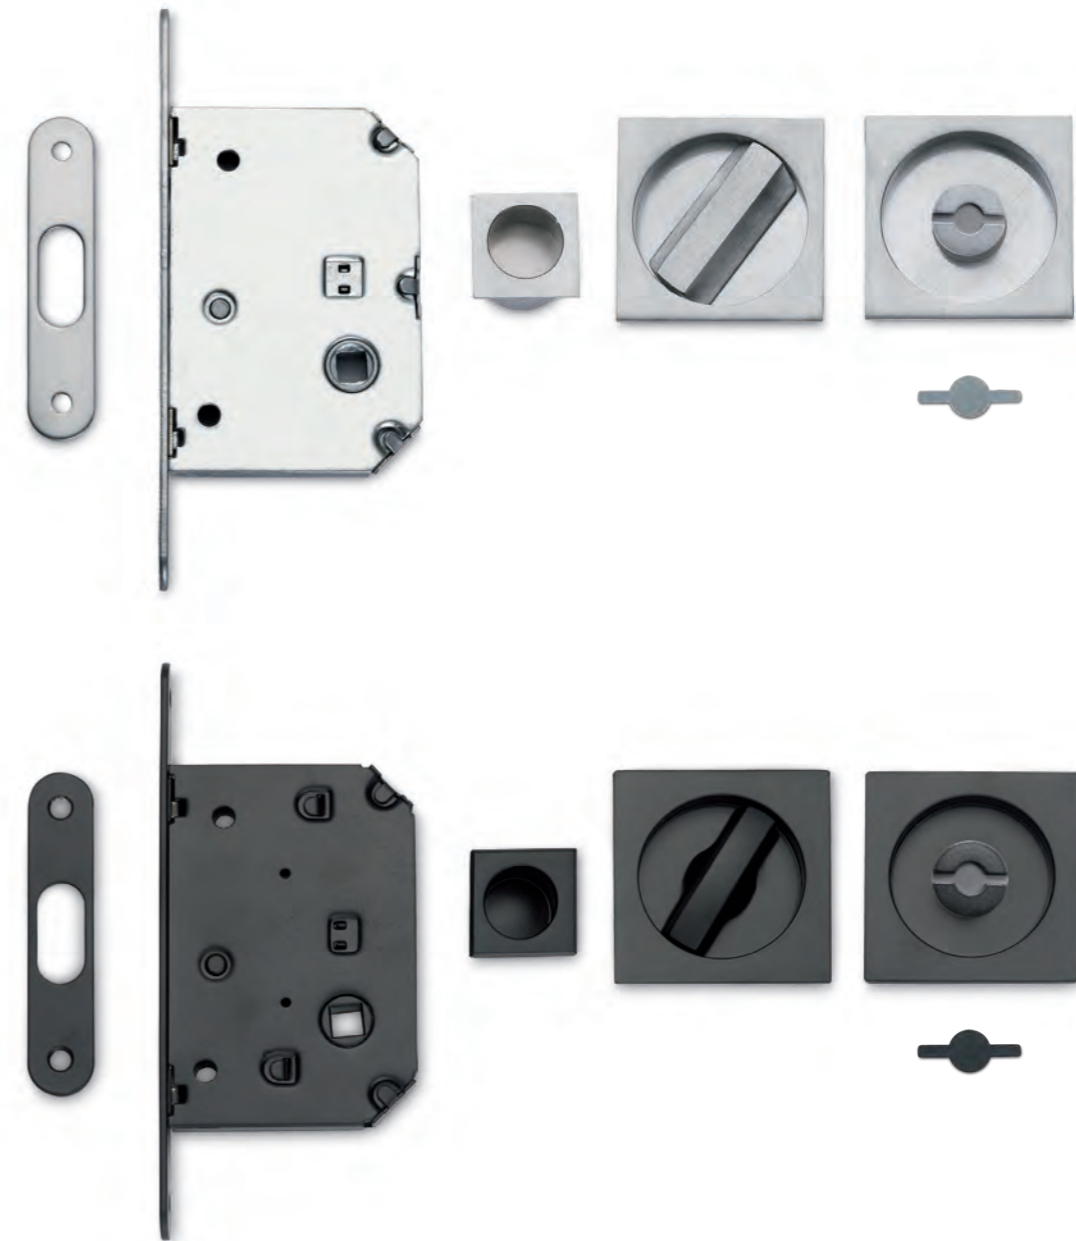

Materiale: Zircal
Material: Zircal

Cromo satinato Satinated chrome	Cromo lucido Polished chrome	Nero opaco Black matt	Bianco opaco White matt	Grigio grafite Gray graphite

KIT 3C PITAGORA con nottolino:
2 incasso mm 48 con nottolino
1 trascinatore, 1 serratura e contropiastra
KIT 3C PITAGORA
for sliding door with lock for bathroom

Cod. 98 CS 3C	Cod. 98 CL 3C	Cod. 98 NO 3C	Cod. 98 BI 3C	Cod. 98 GG 3C
€ 82,20	€ 82,20	€ 82,20	€ 82,20	€ 82,20

KIT 3C PITAGORA con nottolino
senza serratura
KIT 3C PITAGORA for sliding door
without lock

Cod. 98 CS 3C SS	Cod. 98 CL 3C SS	Cod. 98 NO 3C SS	Cod. 98 BI 3C SS	Cod. 98 GG 3C SS
€ 58,80	€ 58,80	€ 58,80	€ 58,80	€ 58,80

CARATTERISTICHE TECNICHE

- Facilità di montaggio con vite in testa
- Nessuna sporgenza porta
- Gancio serratura con rientro automatico in emergenza
- Ampia gamma di finiture
- Corpo serratura monoblocco pressofuso
- Corpo serratura chiusura ermetica

TECHNICAL INFORMATIONS

- Easy to assemble, with screw on top
- No projection on the door panel
- Lock hook with automatic release in case of emergency
- Various finishings available
- Die-casting monobloc lock central part
- lock central part with hermetic seal