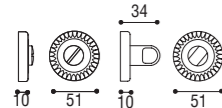

Cod. 146 CS 56
€ 10,90

Cod. 146 CL 56
€ 10,90

Cod. 146 OL 56
€ 10,90

Cod. 146 OY 56
€ 10,90

Nottolino wc completo su rosetta Ø 51 - d6
Complete wc set on rose Ø 51 - d6

Cod. 146 CS 86
€ 37,30

Cod. 146 CL 86
€ 37,30