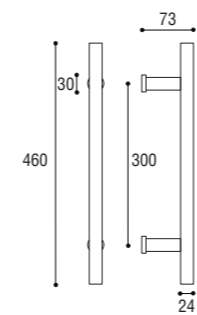

MANIGLIONE INTERASSE 300

Materiale: Zircal
Material: Zircal

Cromo satinato
Satined chrome

Cromo lucido
Polished chrome

Maniglione singolo
Door pull handle

Cod. 163 CS 42
€ 108,00

Cod. 163 CL 42
€ 108,00

Maniglione accoppiato per legno
Back to back pull handles for timber doors