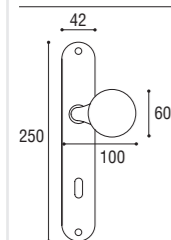

Maniglia con placca $\varnothing$ 8 x 90
Door handle with plate $\varnothing$ 8 x 90

Cod. 41 CS 01
€ 73,10

Cod. 41 OL 01
€ 73,40

Cod. 41 OG 01
€ 73,40

Maniglia con placca $\varnothing$ 8 x 85 **yale**
Door handle with plate $\varnothing$ 8 x 85 **yale**

Cod. 41 CS 03
€ 73,10

Cod. 41 OL 03
€ 73,40

Cod. 41 OG 03
€ 73,40

Maniglia con placca $\varnothing$ 8 x 70
Door handle with plate $\varnothing$ 8 x 70

Cod. 41 CS 02
€ 73,10

Cod. 41 OL 02
€ 73,40

Cod. 41 OG 02
€ 73,40