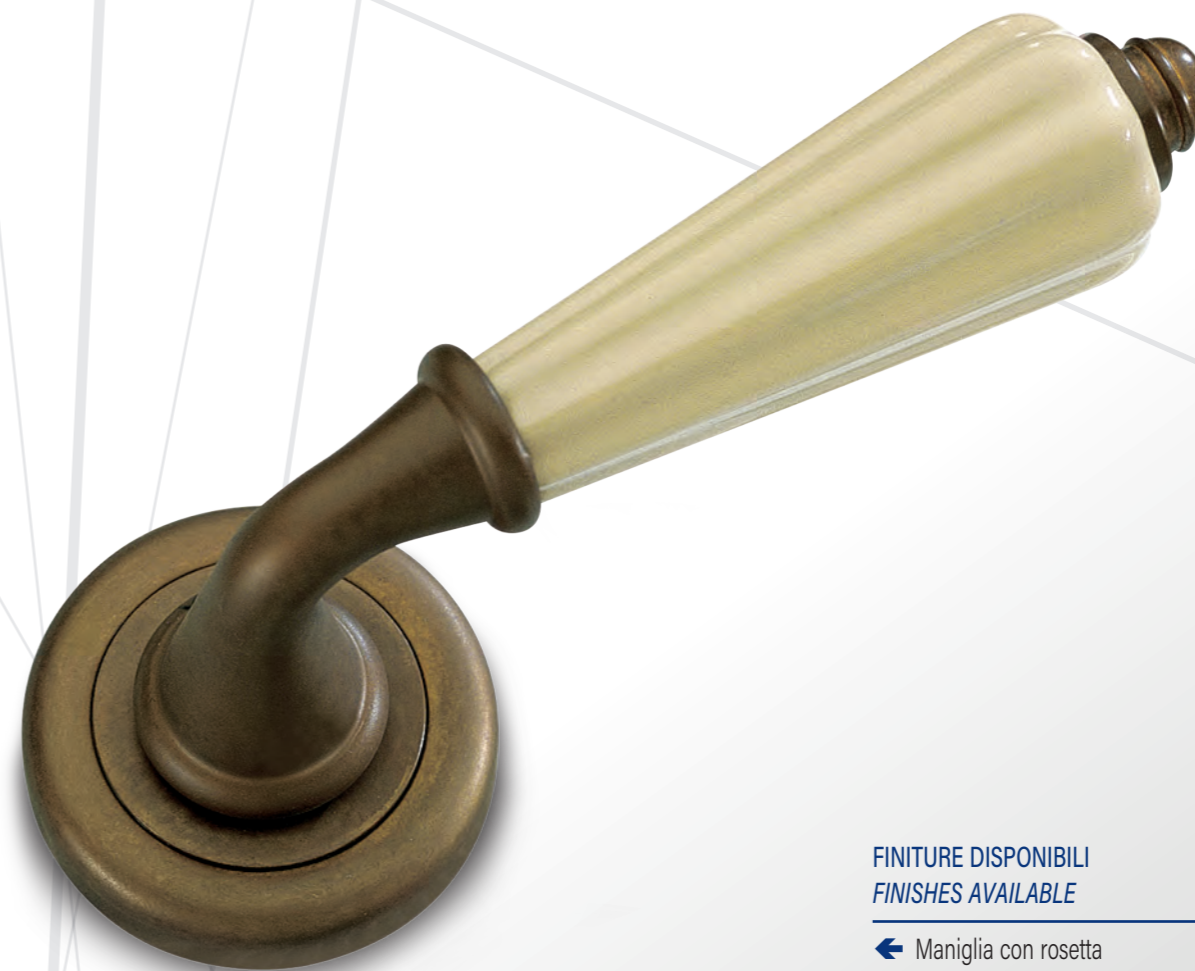

Brunito antico
e porcellana champagne
Old burnished
and champagne porcelain

	Maniglia con placca \varnothing 8 x 90 Door handle with plate \varnothing 8 x 90	Cod. 20 OL 01 € 73,30	Cod. 20 BA 01 PC € 84,70
	Maniglia con placca \varnothing 8 x 85 yale Door handle with plate \varnothing 8 x 85 yale	Cod. 20 OL 03 € 73,30	Cod. 20 BA 03 PC € 84,70
	Maniglia con placca \varnothing 8 x 70 Door handle with plate \varnothing 8 x 70	Cod. 20 OL 02 € 73,30	Cod. 20 BA 02 PC € 84,70
	Maniglia con rosetta e bocchetta Door handle with rosette and key hole	Cod. 20 OL 16 € 73,30	Cod. 20 BA 16 PC € 84,70
	Maniglia con rosetta e bocchetta yale Door handle with rosette and key hole yale	Cod. 20 OL 17 € 73,30	Cod. 20 BA 17 PC € 84,70
	Maniglia con rosetta e bocchetta ovale Door handle with oval rosette and key hole	Cod. 20 OL 19 € 73,30	Cod. 20 BA 19 PC € 84,70
	Maniglia con rosetta e bocchetta yale ovale Door handle with oval rosette and key hole yale	Cod. 20 OL 20 € 73,30	Cod. 20 BA 20 PC € 84,70
	Cremonese EZ Window handle EZ	Cod. 20 OL 29 € 46,00	Cod. 20 BA 29 PC € 55,20
	Cremonese EZ+7 Window handle EZ+7	Cod. 20 OL 30 € 46,00	Cod. 20 BA 30 PC € 55,20
	Martellina \varnothing 7 Window handle \varnothing 7	Cod. 20 OL 28 € 46,00	Cod. 20 BA 28 PC € 55,20
	Maniglia per finestra DK \varnothing 7 x 40 Window handle DK \varnothing 7 x 40	Cod. 20 OL 35 € 46,00	Cod. 20 BA 35 PC € 55,20

Maniglia con placca
Door handle with plate

Maniglia per finestra DK
Window handle DK

Cremonese EZ
Window handle EZ

LINEA
CLASSIC

Materiale: Zircal e porcellana
Material: Zircal and porcelain

Oro lucido
e porcellana bianca
Polished gold
and white porcelain