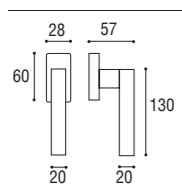

Maniglia per finestra DK $\varnothing$ 7 x 40
Window handle DK $\varnothing$ 7 x 40

Cod. 55 BR 35
€ 7,00

Cod. 55 AG 35
€ 7,00

Bocchetta yale
Key hole yale escutcheon

Cod. 55 BR 56
€ 2,10

Cod. 55 AG 56
€ 2,10

Bocchetta Patent
Key hole Patent escutcheon

Cod. 55 BR 57
€ 2,10

Cod. 55 AG 57
€ 2,10