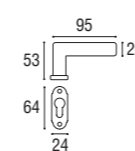

GUARNITURA Ø8 SU ROSETTA E BOCCHETTA OVALINA PICCOLA V.V.

1363 - Rosetta e bocchetta ovalina piccola v.v.

Ottone lucido verniciato	Cod. 1363 OL 16-O	€ 37,20
Ottone naturale spazzolato	Cod. 1363 ON 16-O	€ 37,20
Ottone anticato	Cod. 1363 OA 16-O	€ 37,20
Ottone graffiato verniciato	Cod. 1363 OG 16-O	€ 37,20
Ottone naturale burattato old	Cod. 1363 OV 16-O	€ 37,20
Ottone brunito antico	Cod. 1363 BA 16-O	€ 41,00
Ottone yesterday	Cod. 1363 OY 16-O	€ 41,00
Ottone cromato satinato	Cod. 1363 CS 16-O	€ 41,00
Ottone cromato lucido	Cod. 1363 CL 16-O	€ 41,00

1363 - Rosetta e bocchetta ovalina piccola **yale** v.v.

Ottone lucido verniciato	Cod. 1363 OL 17-O	€ 37,20
Ottone naturale spazzolato	Cod. 1363 ON 17-O	€ 37,20
Ottone anticato	Cod. 1363 OA 17-O	€ 37,20
Ottone graffiato verniciato	Cod. 1363 OG 17-O	€ 37,20
Ottone naturale burattato old	Cod. 1363 OV 17-O	€ 37,20
Ottone brunito antico	Cod. 1363 BA 17-O	€ 41,00
Ottone yesterday	Cod. 1363 OY 17-O	€ 41,00
Ottone cromato satinato	Cod. 1363 CS 17-O	€ 41,00
Ottone cromato lucido	Cod. 1363 CL 17-O	€ 41,00