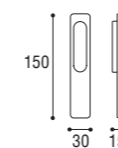

Cod. 58 CC 39 165 € 125,30
Cod. 58 CS 39 165 € 125,30
Cod. 58 CL 39 165 € 125,30

Maniglione doppio accoppiato $\varnothing 10$ yale
Pair of pull handles for sliding doors $\varnothing 10$, cylinder hole