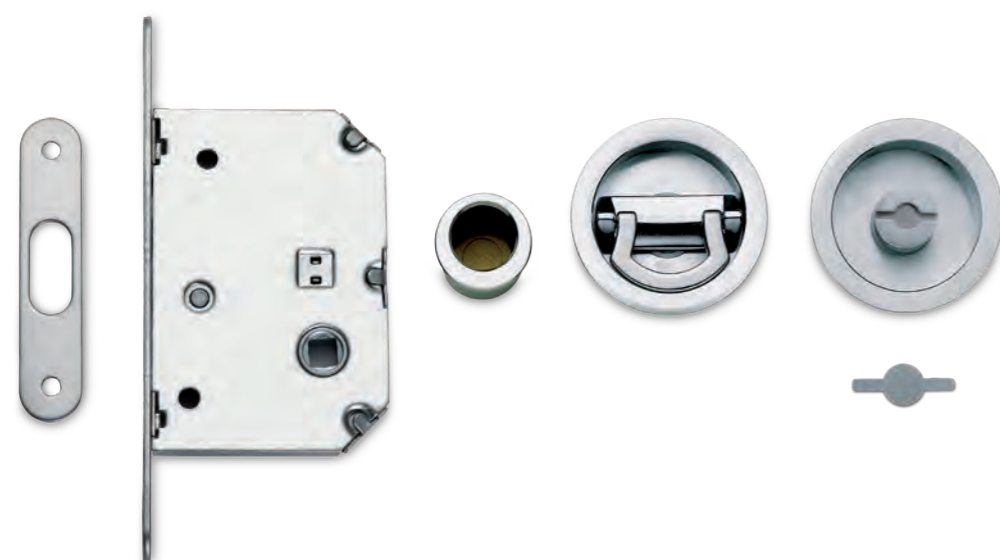

KIT 6A TONDO

Materiale: Ottone + Zircal
Material: Brass + Zircal