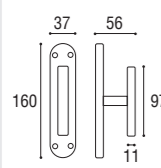

MARTELLINA Ø7 SU PLACCA OVALE V.V.

TOSCA - Martellina su placca ovale v.v.