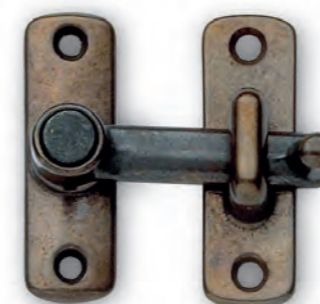

TAVELLINI A SCATTO

Materiale: Ottone
Material: Brass

Ottone lucido
Polished brass

Ottone brunito
Burnished brass

Ottone lucido
Polished brass

Ottone brunito
Burnished brass

A	Pezzi conf.	Gancio rigido mm 60 Hook mm 60	Cod. 75 OL 60 € 7,00	Cod. 75 OB 60 € 7,00
mm 60	50	Gancio rigido mm 80 Hook mm 80	Cod. 75 OL 80 € 7,10	Cod. 75 OB 80 € 7,10
mm 80	50	Gancio rigido mm 100 Hook mm 100	Cod. 75 OL 100 € 7,30	Cod. 75 OB 100 € 7,30
mm 100	25	Gancio rigido mm 120 Hook mm 120	Cod. 75 OL 120 € 7,90	Cod. 75 OB 120 € 7,90
mm 120	25	Gancio rigido mm 140 Hook mm 140	Cod. 75 OL 140 € 8,10	Cod. 75 OB 140 € 8,10
mm 140	25			