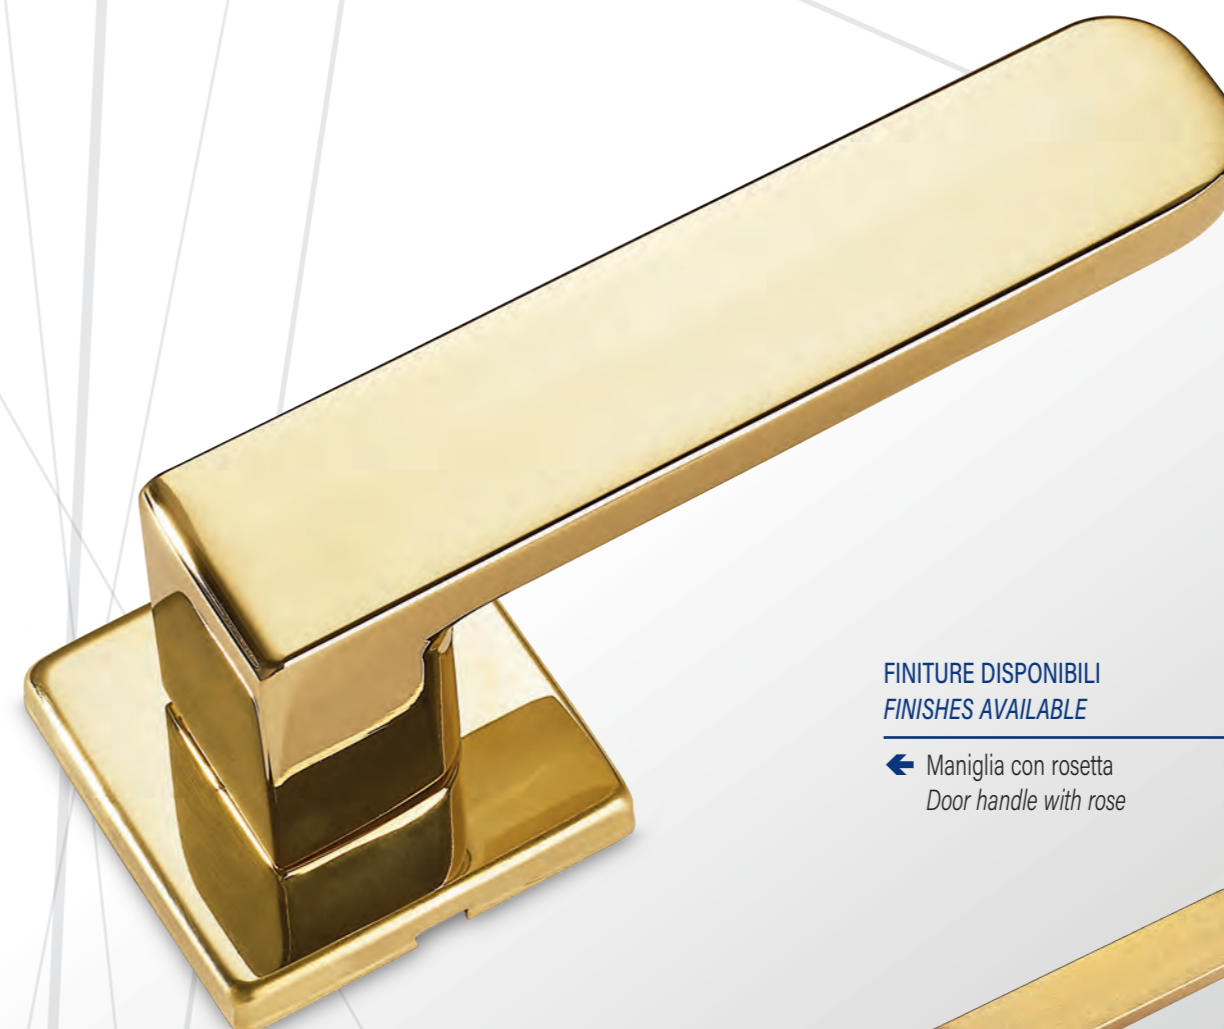

Maniglia per finestra DK
Window handle DK

Materiale: Zircal
Material: Zircal

Oro lucido
Polished gold

Oro satinato
Satined gold

	Maniglia con rosetta e bocchetta quadrata Door handle with square rosette and key hole	Cod. 195 OL 16 50 RQ € 62,30	Cod. 195 OS 16 50 RQ € 62,30
	Maniglia con rosetta e bocchetta quadrata yale Door handle with square rosette and key hole yale	Cod. 195 OL 17 50 RQ € 62,30	Cod. 195 OS 17 50 RQ € 62,30
	Maniglia con rosetta e bocchetta rettangolare Door handle with rectangular rosette and key hole	Cod. 195 OL 16 RR € 62,30	Cod. 195 OS 16 RR € 62,30
	Maniglia con rosetta e bocchetta yale rettangolare Door handle with rectangular rosette and key hole yale	Cod. 195 OL 17 RR € 62,30	Cod. 195 OS 17 RR € 62,30
	Cremonese EZ con placca rettangolare e impugnatura maniglia Window handle EZ with rectangular plate	Cod. 195 OL 59 RQ € 37,40	Cod. 195 OS 59 RQ € 37,40
	Cremonese EZ+7 con placca rettangolare e impugnatura maniglia Window handle EZ+7 with rectangular plate	Cod. 195 OL 60 RQ € 37,40	Cod. 195 OS 60 RQ € 37,40
	Martellina $\varnothing$ 7 con placca rettangolare e impugnatura maniglia Window handle $\varnothing$ 7 with rectangular plate	Cod. 195 OL 58 RQ € 37,40	Cod. 195 OS 58 RQ € 37,40
	Maniglia per finestra DK $\varnothing$ 7 x 40 rosetta rettangolare Window handle DK $\varnothing$ 7 x 40 rectangular rose	Cod. 195 OL 35 RQ € 37,40	Cod. 195 OS 35 RQ € 37,40

SERIE CLUB 10

FINITURE DISPONIBILI
FINISHES AVAILABLE

← Maniglia con rosetta
Door handle with rose

Oro lucido
Polished gold