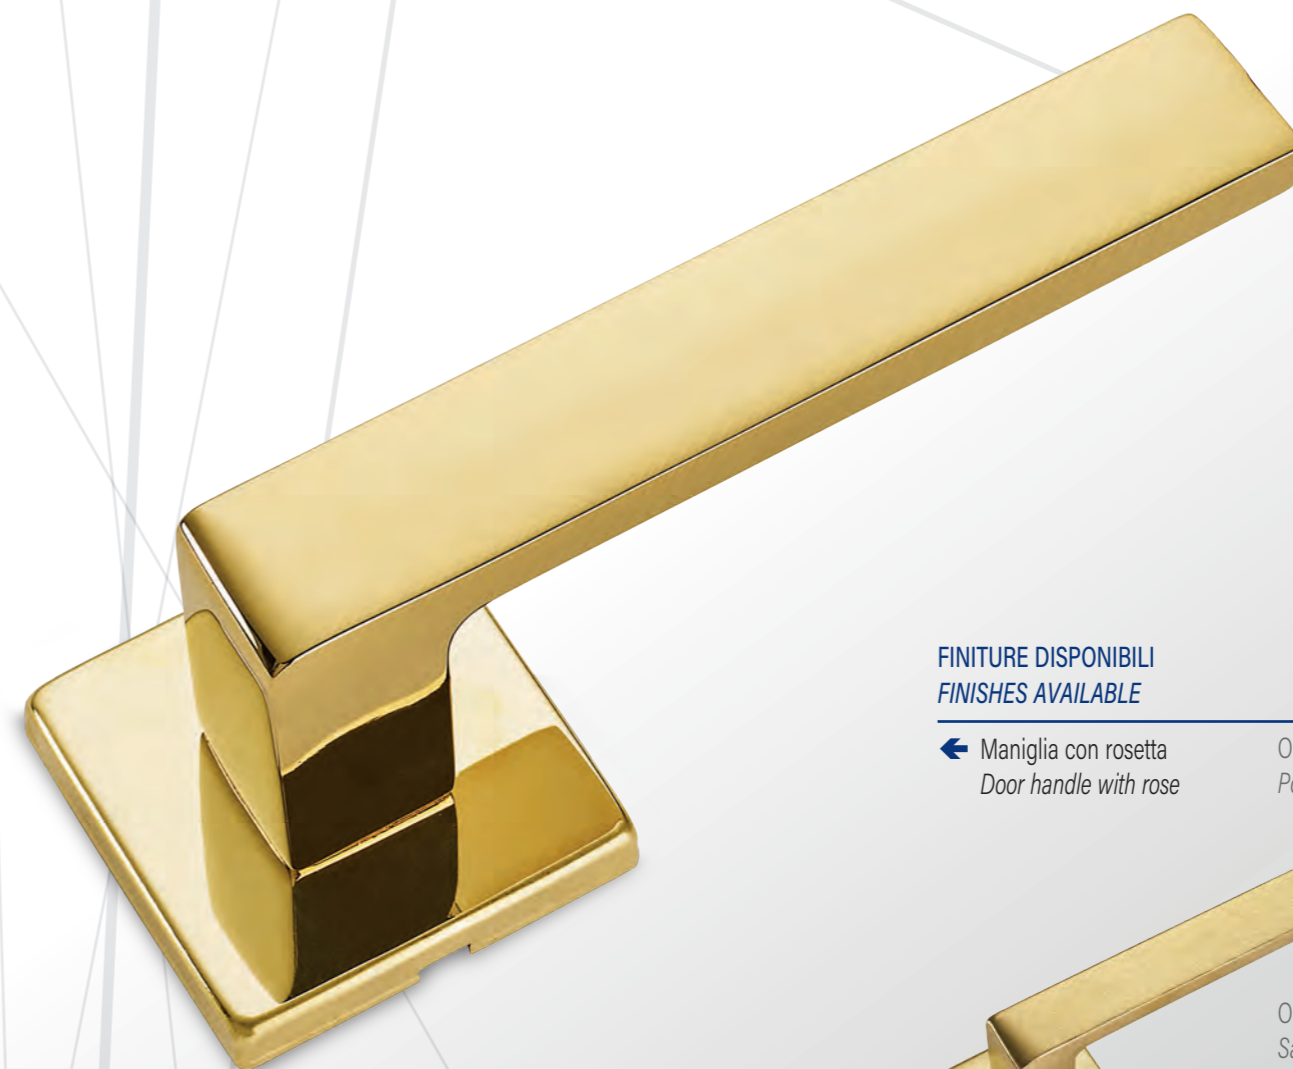

Maniglia per finestra DK
Window handle DK

Materiale: Zircal
Material: Zircal

Oro lucido
Polished gold

Oro satinato
Satined gold

	Maniglia con rosetta e bocchetta quadrata Door handle with square rosette and key hole	Cod. 165 OL 16 50 RQ € 60,20	Cod. 165 OS 16 50 RQ € 60,20
	Maniglia con rosetta e bocchetta quadrata yale Door handle with square rosette and key hole yale	Cod. 165 OL 17 50 RQ € 60,20	Cod. 165 OS 17 50 RQ € 60,20
	Maniglia con rosetta e bocchetta rettangolare Door handle with rectangular rosette and key hole	Cod. 165 OL 16 RR € 60,20	Cod. 165 OS 16 RR € 60,20
	Maniglia con rosetta e bocchetta yale rettangolare Door handle with rectangular rosette and key hole yale	Cod. 165 OL 17 RR € 60,20	Cod. 165 OS 17 RR € 60,20
	Cremonese EZ con placca rettangolare e impugnatura maniglia Window handle EZ with rectangular plate	Cod. 165 OL 59 RQ € 36,20	Cod. 165 OS 59 RQ € 36,20
	Cremonese EZ+7 con placca rettangolare e impugnatura maniglia Window handle EZ+7 with rectangular plate	Cod. 165 OL 60 RQ € 36,20	Cod. 165 OS 60 RQ € 36,20
	Martellina $\varnothing$ 7 con placca rettangolare e impugnatura maniglia Window handle $\varnothing$ 7 with rectangular plate	Cod. 165 OL 58 RQ € 36,20	Cod. 165 OS 58 RQ € 36,20
	Maniglia per finestra DK $\varnothing$ 7 x 40 rosetta rettangolare Window handle DK $\varnothing$ 7 x 40 rectangular rose	Cod. 165 OL 35 RQ € 36,20	Cod. 165 OS 35 RQ € 36,20

SERIE **SHELBY**

FINITURE DISPONIBILI
FINISHES AVAILABLE

← Maniglia con rosetta
Door handle with rose

Oro lucido
Polished gold