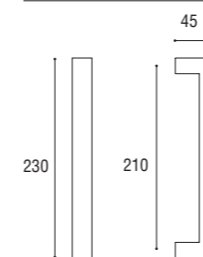

Cod. 132 CS 42 VE
€ 86,30

Cod. 132 CL 42 VE
€ 86,30

Cod. 132 GG 42 VE
€ 86,30

M.6

Materiale: Zircal
Material: Zircal

Bronzo scuro
Dark bronze

Oro opaco
Gold matt

Maniglione diritto singolo interasse 210 mm compreso di fissaggi
Single pull handle mm 210 single fixing screws included