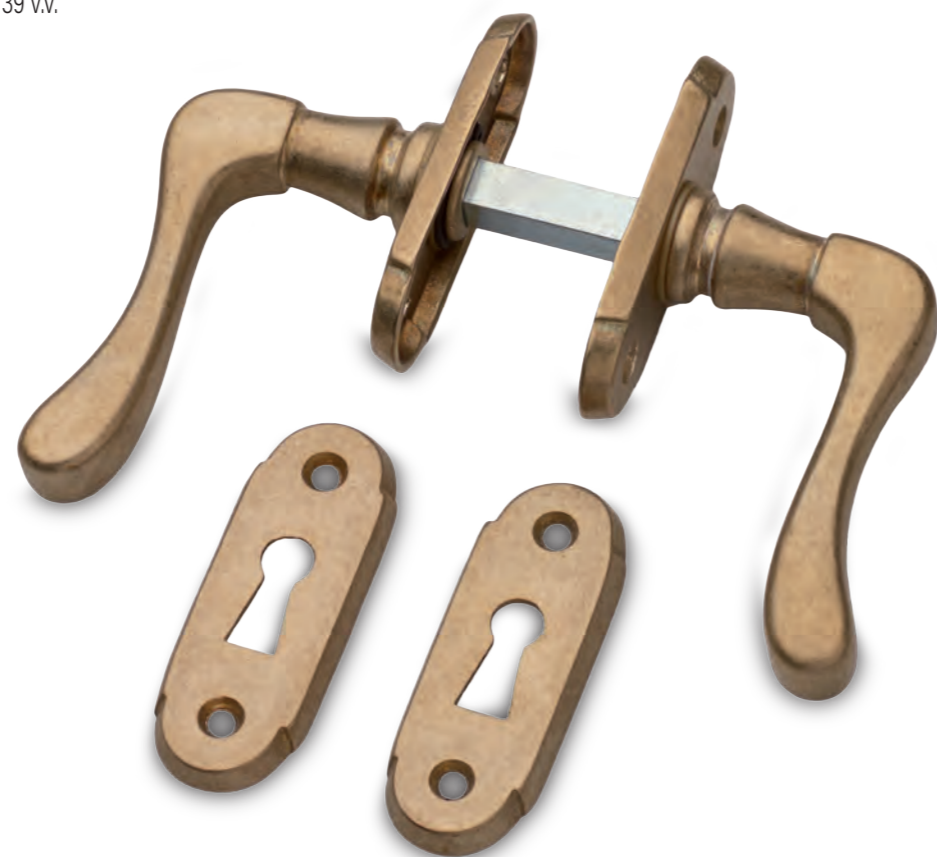

Cod. 1367 OY 27
1367 - Martellina su rosetta
tonda Ø 45 v.v.
Ottone yesterday

Cod. 1363 M OA 16

1363M - Rosetta e bocchetta tonda Ø 39 v.v.
Ottone anticato

Cod. 1363 M OV 16-0

1363M - Rosetta e bocchetta ovalina piccola v.v.
Ottone naturale burattato old