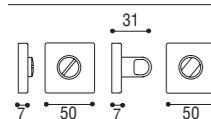

Cod. 01 CS 56 50 RQ
€ 7,50

Cod. 01 CL 56 50 RQ
€ 7,50

Cod. 01 OL 56 50 RQ
€ 7,50

Nottolino wc completo su rosetta $\varnothing 50 - \varnothing 6$
Complete wc set on rose $\varnothing 50 - \varnothing 6$