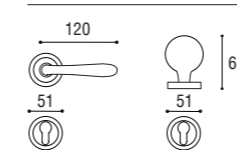

Pomolo esterno fisso rosetta/bocchetta **yale** e maniglia interna Derby **destra** (come foto)
Outside fixed knob on rose cylinder escutcheon and door **right** handle Derby inside

Cod. 79 CS 17 13 DX	Cod. 79 CL 17 13 DX	Cod. 79 OL 17 13 DX	Cod. 79 OS 17 13 DX	Cod. 79 PV 17 13 DX
€ 83,40	€ 83,40	€ 73,30	€ 73,30	€ 146,80

Pomolo esterno fisso rosetta/bocchetta **yale** e maniglia interna Derby **sinistra**
Outside fixed knob on rose cylinder escutcheon and door **left** handle Derby inside

Cod. 79 CS 17 13 SX	Cod. 79 CL 17 13 SX	Cod. 79 OL 17 13 SX	Cod. 79 OS 17 13 SX	Cod. 79 PV 17 13 SX
€ 83,40	€ 83,40	€ 73,30	€ 73,30	€ 146,80

A richiesta il set può essere fornito con altri modelli di maniglie interne.
On request the set can be supplied with a different door handle inside.