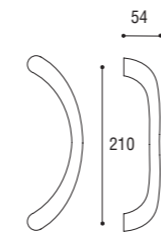

M.10

Maniglione singolo
Door pull handle

Cod. 116 CS 43
€ 47,70

Cod. 116 CL 43
€ 47,70

Cod. 116 PV 43
€ 70,70

Cod. 116 IP 43
€ 70,70

Maniglione accoppiato
Back to back pull handles

Cod. 116 CS 43 LE
€ 95,20

Cod. 116 CL 43 LE
€ 95,20

Cod. 116 PV 43 LE
€ 141,20

Cod. 116 IP 43 LE
€ 141,20