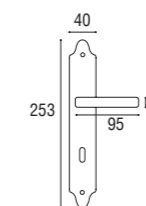

GUARNITURA SU PLACCA SAGOMATA

1363 - Placca sagomata Ø8x90

Ottone lucido verniciato	Cod. 1363 OL 01 PLS	€ 37,20
Ottone naturale spazzolato	Cod. 1363 ON 01 PLS	€ 37,20
Ottone anticato	Cod. 1363 OA 01 PLS	€ 37,20
Ottone graffiato verniciato	Cod. 1363 OG 01 PLS	€ 37,20
Ottone naturale burattato old	Cod. 1363 OV 01 PLS	€ 37,20
Ottone brunito antico	Cod. 1363 BA 01 PLS	€ 41,00
Ottone yesterday	Cod. 1363 OY 01 PLS	€ 41,00
Ottone cromato satinato	Cod. 1363 CS 01 PLS	€ 41,00
Ottone cromato lucido	Cod. 1363 CL 01 PLS	€ 41,00

1363 - Placca sagomata Ø8x70

Ottone lucido verniciato	Cod. 1363 OL 02 PLS	€ 37,20
Ottone naturale spazzolato	Cod. 1363 ON 02 PLS	€ 37,20
Ottone anticato	Cod. 1363 OA 02 PLS	€ 37,20
Ottone graffiato verniciato	Cod. 1363 OG 02 PLS	€ 37,20
Ottone naturale burattato old	Cod. 1363 OV 02 PLS	€ 37,20
Ottone brunito antico	Cod. 1363 BA 02 PLS	€ 41,00
Ottone yesterday	Cod. 1363 OY 02 PLS	€ 41,00
Ottone cromato satinato	Cod. 1363 CS 02 PLS	€ 41,00
Ottone cromato lucido	Cod. 1363 CL 02 PLS	€ 41,00

1363 - Placca sagomata Ø8x85 **yale**

Ottone lucido verniciato	Cod. 1363 OL 03 PLS	€ 37,20
Ottone naturale spazzolato	Cod. 1363 ON 03 PLS	€ 37,20
Ottone anticato	Cod. 1363 OA 03 PLS	€ 37,20
Ottone graffiato verniciato	Cod. 1363 OG 03 PLS	€ 37,20
Ottone naturale burattato old	Cod. 1363 OV 03 PLS	€ 37,20
Ottone brunito antico	Cod. 1363 BA 03 PLS	€ 41,00
Ottone yesterday	Cod. 1363 OY 03 PLS	€ 41,00
Ottone cromato satinato	Cod. 1363 CS 03 PLS	€ 41,00
Ottone cromato lucido	Cod. 1363 CL 03 PLS	€ 41,00