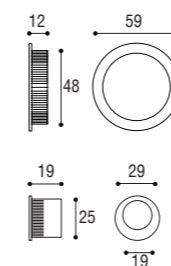

Materiale: Zircal
Material: Zircal

Cromo satinato
Satined chrome

Nero opaco
Black matt

Bianco opaco
White matt

Grigio grafite
Gray graphite

KIT 7AP doppio pendente con serratura
KIT 7AP with double hanging handle with lock

Cod. 98 CS 7AP
€ 97,90

Cod. 98 NO 7AP
€ 97,90

Cod. 98 BI 7AP
€ 97,90

Cod. 98 GG 7AP
€ 97,90

KIT 7AP doppio pendente **senza serratura**
KIT 7AP with double hanging handle **senza serratura**

Cod. 98 CS 7AP SS
€ 78,40

Cod. 98 NO 7AP SS
€ 78,40

Cod. 98 BI 7AP SS
€ 78,40

Cod. 98 GG 7AP SS
€ 78,40

CARATTERISTICHE TECNICHE

- Facilità di montaggio con vite in testa
- Nessuna sporgenza porta
- Gancio serratura con rientro automatico in emergenza
- Ampia gamma di finiture
- Corpo serratura monoblocco pressofuso
- Corpo serratura chiusura ermetica

TECHNICAL INFORMATION

- Easy to assemble, with screw on top
- No projection on the door panel
- Lock hook with automatic release in case of emergency
- Various finishings available
- Die-casting monobloc lock central part
- lock central part with hermetic seal

Materiale: Ottone + Zircal
Material: Brass + Zircal

Cromo satinato
Satined chrome

Cromo lucido
Polished chrome

Ottone lucido
Polished brass

Ottone graffiato
Scratched brass

Brunito antico
Old burnished

Nero opaco
Black matt

Bianco opaco
White matt

Grigio grafite
Gray graphite

KIT 1A cieco:
2 incasso mm 48 e trasciatore
KIT 1A
for sliding door without key-hole

Cod. 13 CS 1A
€ 32,40

Cod. 13 CL 1A
€ 32,40

Cod. 13 OL 1A
€ 24,80

Cod. 13 OG 1A
€ 24,80

Cod. 13 BA 1A
€ 32,40

Cod. 13 NO 1A
€ 32,40

Cod. 13 BI 1A
€ 32,40

Cod. 13 GG 1A
€ 32,40