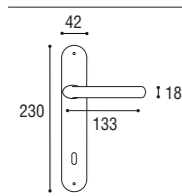

Materiale: Alluminio
Material: Anodized Aluminium

 Bronzo anodizzato
Bronze anodized

 Argento anodizzato
Silver anodized

Maniglia con placca \varnothing 8 x 90
Door handle with plate \varnothing 8 x 90

Cod. 05 BR 01
€ 12,90