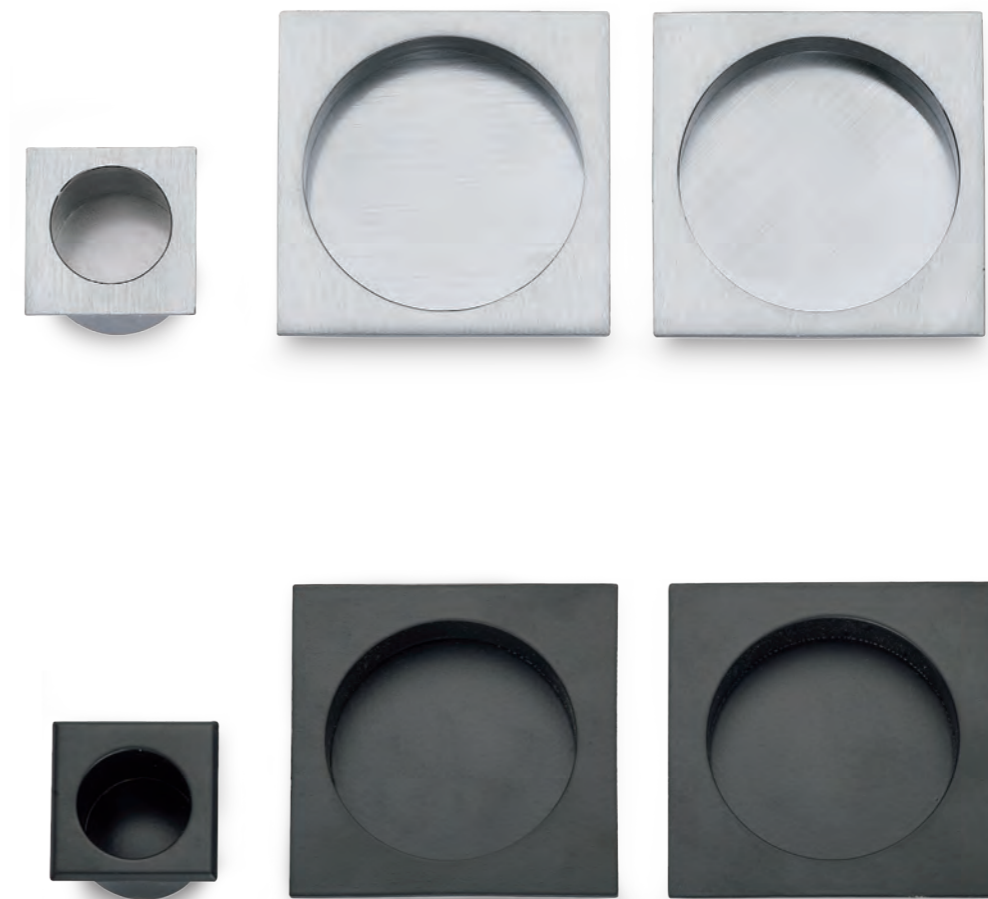

Materiale: Zircal
Material: Zircal

KIT 1A PITAGORA cieco:
2 incasso mm 48 e trascinatore
KIT 1A PITAGORA
for sliding door without key-hole

Cod. 98 CS 1A € 48,70	Cod. 98 CL 1A € 48,70	Cod. 98 NO 1A € 48,70	Cod. 98 BI 1A € 48,70	Cod. 98 GG 1A € 48,70