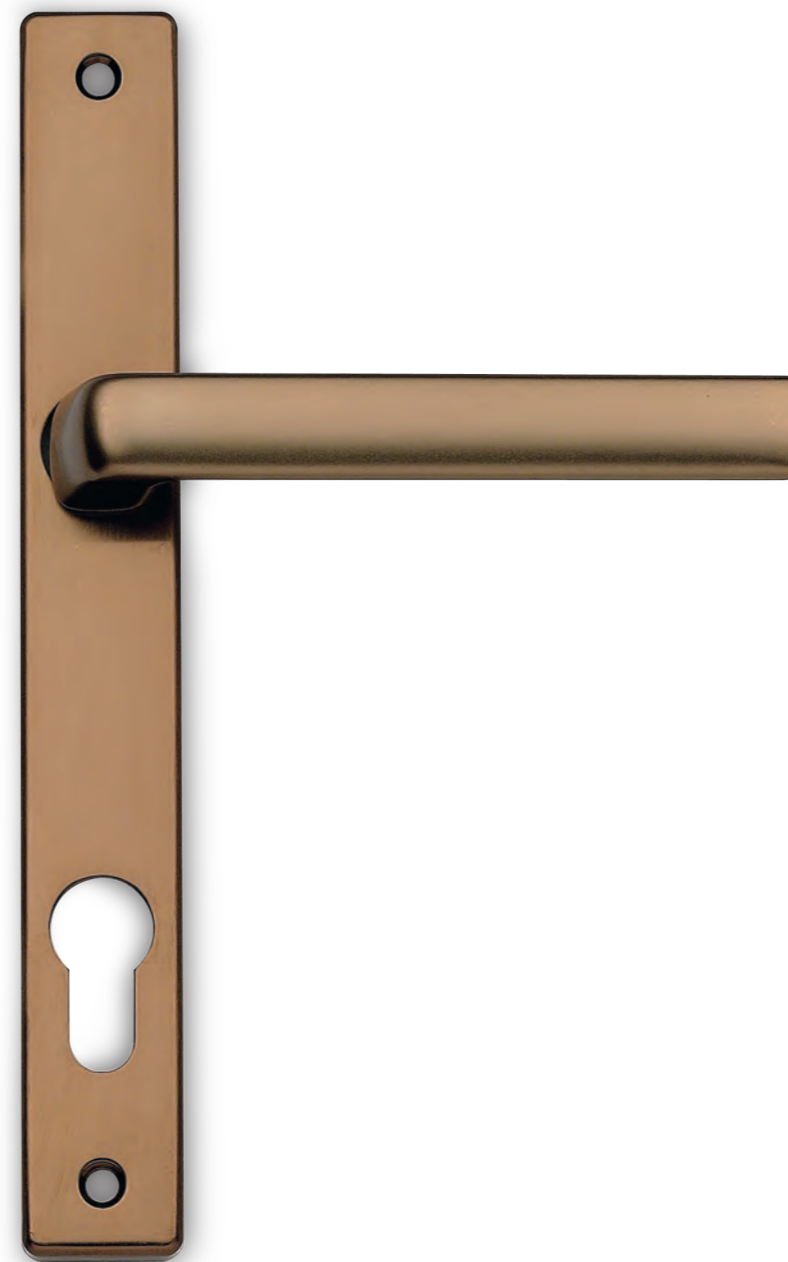

Materiale: Alluminio
Material: Aluminium

Bronzo anodizzato
Bronze anodized

Argento anodizzato
Silver anodized

Maniglia con placca $\varnothing$ 8 x 85 yale stretta
Door handle with plate $\varnothing$ 8 x 85 yale small plate

Cod. 55 BR 13 CB
€ 11,20

Cod. 55 AG 13 CB
€ 11,20