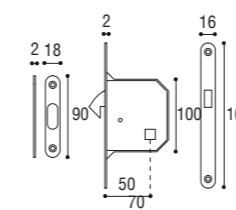

KIT 3C PITAGORA con nottolino:
2 incasso mm 48 con nottolino,
1 trascinatore, 1 serratura e contropiastra
*KIT 3C PITAGORA for sliding door
with lock for bathroom*

Cod. 98 CS 3C SE
€ 82,20

KIT 3C TONDO con nottolino:
2 incasso mm 48 con nottolino,
1 trascinatore, 1 serratura e contropiastra
*KIT 3C TONDO for sliding door
with lock for bathroom*

Cod. 13 CS 3C SE
€ 64,10

Cod. 13 OL 3C SE
€ 49,40

CARATTERISTICHE TECNICHE

- Facilità di montaggio con vite in testa
- Nessuna sporgenza porta
- Gancio serratura con rientro automatico in emergenza
- Ampia gamma di finiture
- Corpo serratura monoblocco pressofuso
- Corpo serratura chiusura ermetica

TECHNICAL INFORMATIONS

- Easy to assemble, with screw on top
- No projection on the door panel
- Lock hook with automatic release in case of emergency
- Various finishings available
- Die-casting monobloc lock central part
- lock central part with hermetic seal