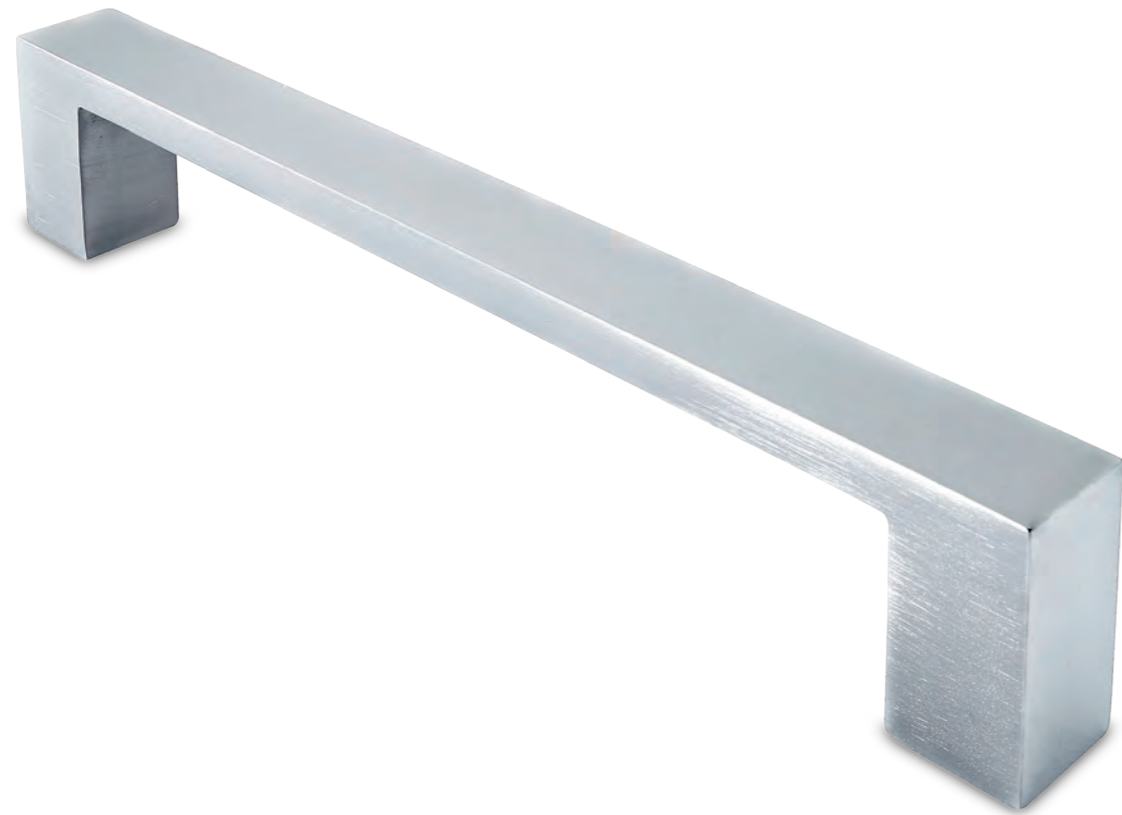

Materiale: Zircal
Material: Zircal

Cromo satinato
Satinated chrome

Cromo lucido
Polished chrome

Grigio grafite
Gray graphite

Maniglione diritto singolo interasse 210 mm compreso di fissaggi
Single pull handle mm 210 single fixing screws included

Cod. 132 CS 42
€ 43,20

Cod. 132 CL 42
€ 43,20

Cod. 132 GG 42
€ 43,20

Maniglione diritto accoppiato per legno interasse 210 mm compreso di fissaggi
Back to back pull handles mm 210 for wood fixing screws included

Cod. 132 CS 42 LE
€ 86,30

Cod. 132 CL 42 LE
€ 86,30

Cod. 132 GG 42 LE
€ 86,30

Maniglione diritto accoppiato per vetro interasse 210 mm compreso di fissaggi
Back to back pull handles mm 210 for glass fixing screws included

Cod. 132 CS 42 VE
€ 86,30

Cod. 132 CL 42 VE
€ 86,30

Cod. 132 GG 42 VE
€ 86,30

M.6