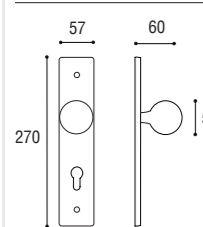

Pomolo esterno fisso placca rettangolare **yale** e maniglia interna azionante **destra** (come foto)
Outside fixed knob on long plate inside **right** lever handle

Cod. 128 CS 03 01 DX
€ 70,70