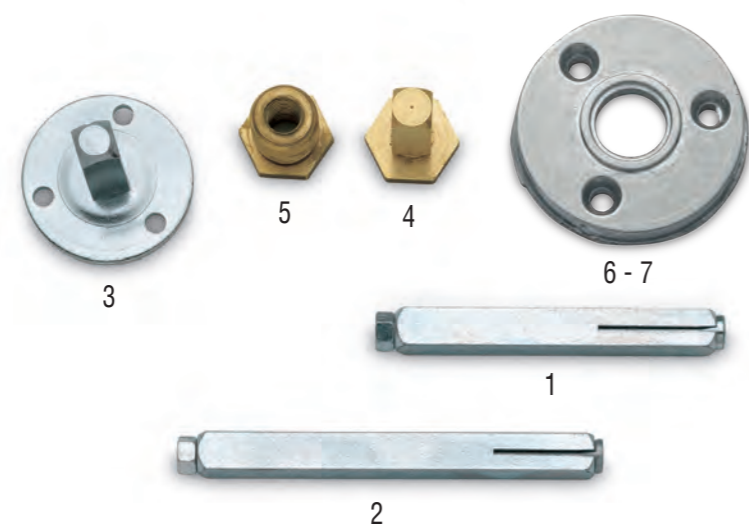

GIOCHI
PER MARTELLINE - PER DK

1 - Ferro espansione mm 60 <i>Expanding 8 mm square spindle</i>	Cod. FE ZI 01 € 3,20
2 - Ferro espansione mm 90 <i>Expanding 8 mm square spindle</i>	Cod. FE ZI 02 € 3,60
3 - Ferro $\varnothing 8$ con piastrina <i>8 mm square spindle with disk</i>	Cod. PI ZI 01 € 2,80
4 - Niplex $\varnothing 8$ <i>Exagonal fixing with 8 mm spindle</i>	Cod. NP ZI 01 € 1,30
5 - Niplex M14 <i>Exagonal fixing with M14 screw</i>	Cod. NP ZI 02 € 1,30
6 - Sottorosetta per pomolo SIMON <i>Under rose for SIMON knob</i>	Cod. XSR 625004 € 2,00
7 - Sottorosetta per pomolo CIPOLLA $\varnothing 70$ <i>Under rose for CIPOLLA knob $\varnothing 70$</i>	Cod. XSR 620004 € 2,00
Riduzione 6/7 metallo <i>Iron reduction 6/7</i>	Cod. 91 ZI 87 € 0,70
Riduzione 8/7 metallo <i>Iron reduction 8/7</i>	Cod. 91 ZI 88 € 0,70
Riduzione 8/6 metallo <i>Iron reduction 8/6</i>	Cod. 91 ZI 89 € 0,70

1 - Gioco EZ <i>EZ device</i>	Cod. 91 ZI 29 € 5,90
2 - Gioco martellina <i>Window handle device</i>	Cod. 91 ZI 28 € 5,90
3 - Gioco EZ + $\varnothing 7$ <i>EZ + $\varnothing 7$ device</i>	Cod. 91 ZI 30 € 6,40
4 - Grazperni <i>Grazperni device</i>	Cod. 91 ZI 79 € 6,70
5 - Grazperni + $\varnothing 7$ <i>Grazperni + $\varnothing 7$ device</i>	Cod. 91 ZI 80 € 8,10
6 - DK $\varnothing 7 \times 40$ <i>$\varnothing 7 \times 40$ device for folding window</i>	Cod. 91 ZI 35 € 5,00
7 - DK $\varnothing 7 \times 50$ <i>$\varnothing 7 \times 50$ device for folding window</i>	Cod. 91 ZI 37 € 5,00

Gioco per DK disponibile anche con perni per serramenti in PVC.
The device for folding window is also available with pins for PVC windows.