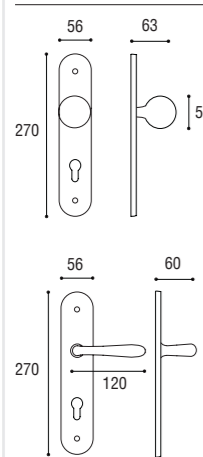

POMOLINI PER MOBILI
pag. 344 - 345

ACCESSORI
pag. 346

GIOCHI PER MARTELLINE
pag. 346

Pomolo esterno fisso placca **yale** 8 x 85 e maniglia interna Derby **destra** (come foto)
Outside fixed knob on cylinder plate 8 x 85 and door **right** handle Derby inside