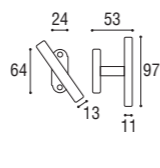

MARTELLINA Ø7 SU ROSETTA OVALINA PICCOLA V.V.

TOSCA - Martellina su rosetta ovalina piccola v.v.