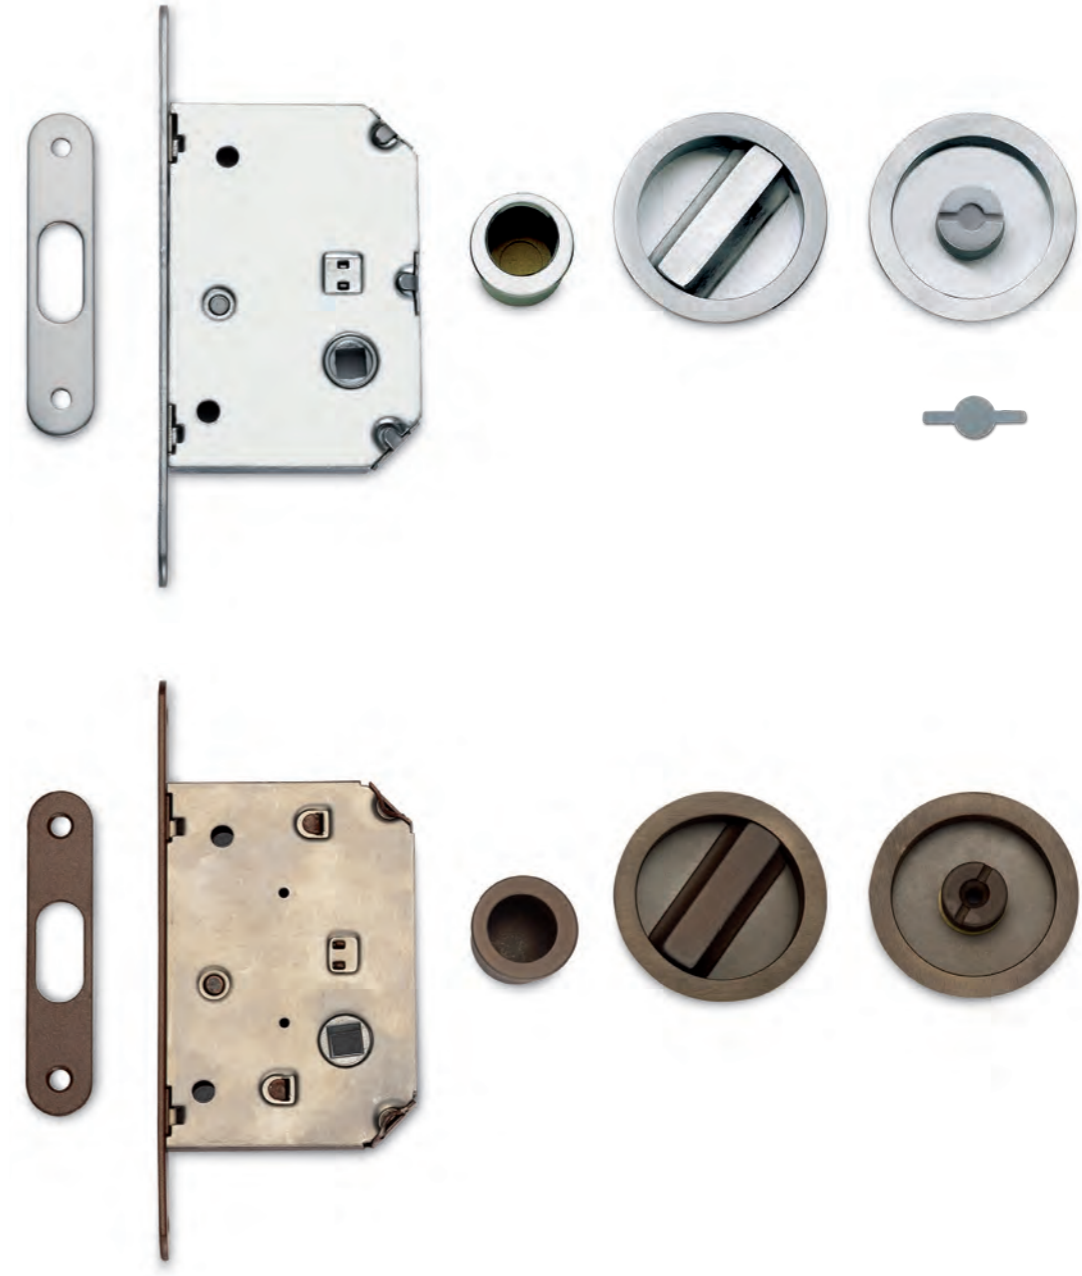

Materiale: Ottone + Zircal
Material: Brass + Zircal

Cromo satinato Satinated chrome	Cromo lucido Polished chrome	Ottone lucido Polished brass	Ottone graffiato Scratched brass	Brunito antico Old burnished	Nero opaco Black matt	Bianco opaco White matt	Grigio grafite Gray graphite

KIT 3C con nottolino:
2 incasso mm 48 con nottolino
1 trascinatore,
1 serratura e contropiastra
KIT 3C for sliding door
with lock for bathroom

Cod. 13 CS 3C € 64,10	Cod. 13 CL 3C € 64,10	Cod. 13 OL 3C € 49,40	Cod. 13 OG 3C € 49,40	Cod. 13 BA 3C € 64,10	Cod. 13 NO 3C € 64,10	Cod. 13 BI 3C € 64,10	Cod. 13 GG 3C € 64,10

KIT 3C con nottolino
senza serratura
KIT 3C for sliding door
without lock

Cod. 13 CS 3C SS € 44,50	Cod. 13 CL 3C SS € 44,50	Cod. 13 OL 3C SS € 31,30	Cod. 13 OG 3C SS € 31,30	Cod. 13 BA 3C SS € 44,50	Cod. 13 NO 3C SS € 44,50	Cod. 13 BI 3C SS € 44,50	Cod. 13 GG 3C SS € 44,50

CARATTERISTICHE TECNICHE

- Facilità di montaggio con vite in testa
- Nessuna sporgenza porta
- Gancio serratura con rientro automatico in emergenza
- Ampia gamma di finiture
- Corpo serratura monoblocco pressofuso
- Corpo serratura chiusura ermetica

TECHNICAL INFORMATION

- Easy to assemble, with screw on top
- No projection on the door panel
- Lock hook with automatic release in case of emergency
- Various finishings available
- Die-casting monobloc lock central part
- lock central part with hermetic seal