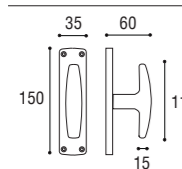

Maniglia con rosetta e bocchetta yale
Door handle with rosette and key hole yale

Cremonese EZ
Window handle EZ

Cod. 05 BR 29
€ 8,80

Cod. 05 AG 29
€ 8,80

Cremonese EZ+7
Window handle EZ+7

Cod. 05 BR 30
€ 8,80

Cod. 05 AG 30
€ 8,80

Martellina $\varnothing$ 7
Window handle $\varnothing$ 7

Cod. 05 BR 28
€ 8,80

Cod. 05 AG 28
€ 8,80