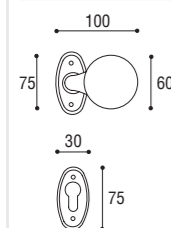

Cod. 41 OG 03
€ 73,40

Maniglia con placca \varnothing 8 x 70
Door handle with plate \varnothing 8 x 70

Cod. 41 CS 02
€ 73,10

Cod. 41 OL 02
€ 73,40

Cod. 41 OG 02
€ 73,40

Maniglia con rosetta e bocchetta ovale viti in vista
Door handle with oval rosette and key hole