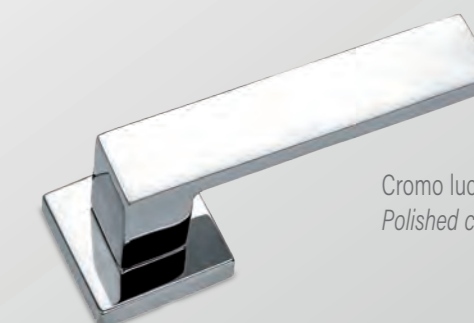

Maniglia per finestra DK
Window handle DK

Cremonese EZ
Window handle EZ

FINITURE DISPONIBILI
FINISHES AVAILABLE

← Maniglia con rosetta
Door handle with rose

Cromo satinato
Satinated chrome

Cromo lucido
Polished chrome

Materiale: Zircal
Material: Zircal

Cromo satinato
Satinated chrome

Cromo lucido
Polished chrome

	Maniglia con placca rettangolare \varnothing 8 x 90 Door handle with rectangular plate \varnothing 8 x 90	Cod. 132 CS 01 RQ € 47,80	
	Maniglia con placca rettangolare \varnothing 8 x 85 yale Door handle with rectangular plate \varnothing 8 x 85 yale	Cod. 132 CS 03 RQ € 47,80	
	Maniglia con rosetta e bocchetta quadrata Door handle with square rosette and key hole	Cod. 132 CS 16 50 RQ € 42,20	Cod. 132 CL 16 50 RQ € 42,20
	Maniglia con rosetta e bocchetta quadrata yale Door handle with square rosette and key hole yale	Cod. 132 CS 17 50 RQ € 42,20	Cod. 132 CL 17 50 RQ € 42,20
	Maniglia con rosetta e bocchetta rettangolare Door handle with rectangular rosette and key hole	Cod. 132 CS 16 RR € 42,20	Cod. 132 CL 16 RR € 42,20
	Maniglia con rosetta e bocchetta yale rettangolare Door handle with rectangular rosette and key hole yale	Cod. 132 CS 17 RR € 42,20	Cod. 132 CL 17 RR € 42,20
	Cremonese EZ con placca rettangolare e impugnatura maniglia Window handle EZ with rectangular plate	Cod. 132 CS 59 RQ € 29,10	Cod. 132 CL 59 RQ € 29,10
	Cremonese EZ+7 con placca rettangolare e impugnatura maniglia Window handle EZ+7 with rectangular plate	Cod. 132 CS 60 RQ € 29,10	Cod. 132 CL 60 RQ € 29,10
	Martellina \varnothing 7 con placca rettangolare e impugnatura maniglia Window handle \varnothing 7 with rectangular plate	Cod. 132 CS 58 RQ € 29,10	Cod. 132 CL 58 RQ € 29,10
	Maniglia per finestra DK \varnothing 7 x 40 rosetta rettangolare Window handle DK \varnothing 7 x 40 rectangular rose	Cod. 132 CS 35 RQ € 29,10	Cod. 132 CL 35 RQ € 29,10