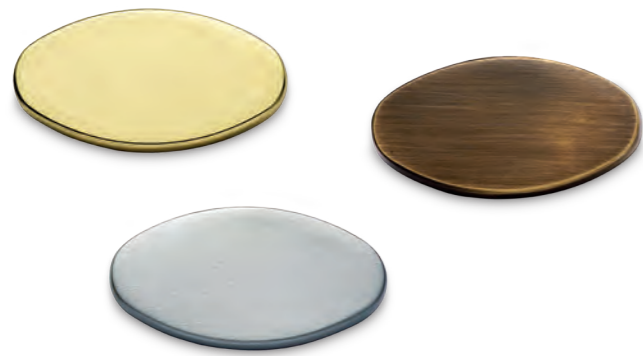

ASTA CORRIMANO IN LEGNO - 3 METRI