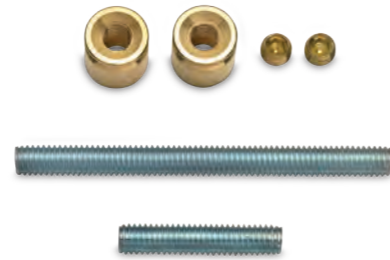

Materiale: Zircal
Material: Zircal

Cromo satinato
Satinated chrome

Cromo lucido
Polished chrome

Grigio grafite
Gray graphite