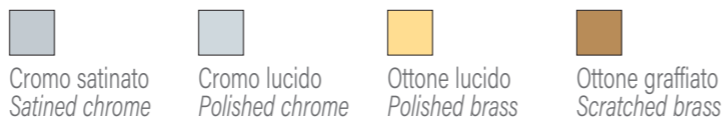

Materiale: Ottone + Zircal
Material: Brass + Zircal

	Bocchetta patent Ø 45 Key hole patent escutcheon Ø 45	Cod. 13 CS 57 € 3,00	Cod. 13 CL 57 € 3,00	Cod. 13 OL 57 € 2,70	Cod. 13 OG 57 € 3,00
	Bocchetta yale Ø 45 Key hole yale escutcheon Ø 45	Cod. 13 CS 56 € 3,00	Cod. 13 CL 56 € 3,00	Cod. 13 OL 56 € 2,70	Cod. 13 OG 56 € 3,00
	Nottolino wc completo su rosetta Ø 45 - 6 Complete wc set on rose Ø 45 - 6	Cod. 13 CS 86 € 20,50	Cod. 13 CL 86 € 20,50	Cod. 13 OL 86 € 17,20	Cod. 13 OG 86 € 17,20