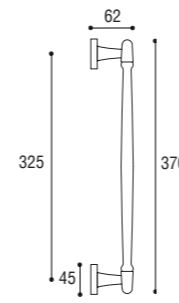

MANIGLIONE INTERASSE 325

Materiale: Ottone
Material: Brass

Cromo satinato
Satined chrome

Cromo lucido
Polished chrome

Ottone lucido
Polished brass

Maniglione singolo
Door pull handle

Cod. 94 CS 42
€ 96,30

Cod. 94 CL 42
€ 96,30