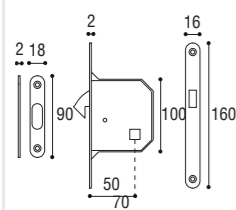

Kit 3C TONDO