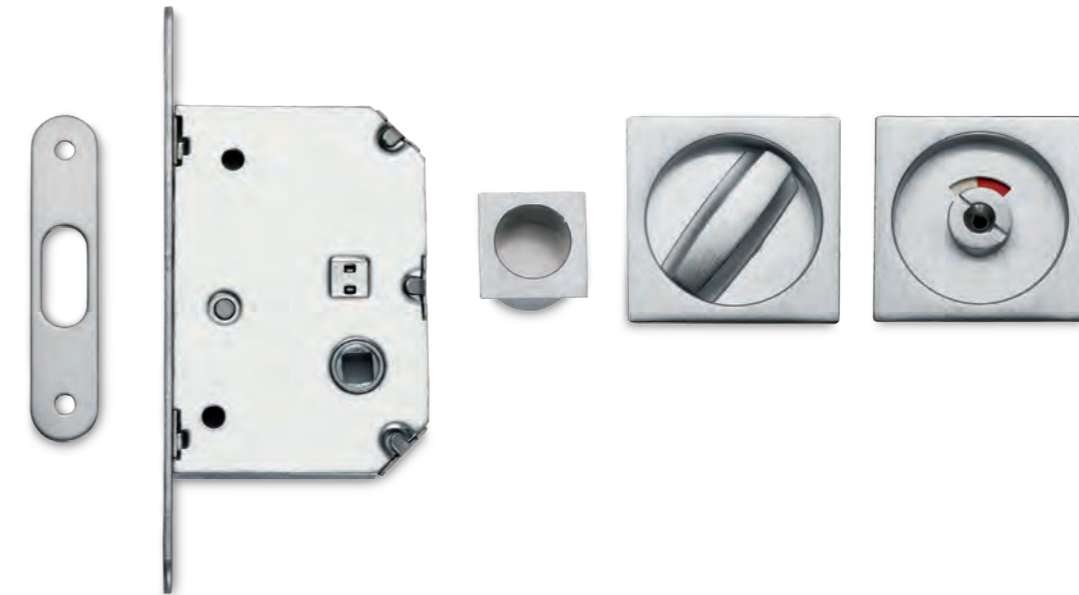

KIT 3C TONDO CON SEGNALETORE

PER PORTE SCORREVOLI

Cromo satinato
Satined chrome

Ottone lucido
Polished brass

Materiale: Zircal
Material: Zircal

Materiale: Ottone + Zircal
Material: Brass + Zircal

Kit 3C QUADRATO

Kit 3C TONDO

KIT 3C PITAGORA con nottolino:
2 incasso mm 48 con nottolino,
1 trascinatore, 1 serratura e contropiastra
*KIT 3C PITAGORA for sliding door
with lock for bathroom*

Cod. 98 CS 3C SE
€ 82,20

KIT 3C TONDO con nottolino:
2 incasso mm 48 con nottolino,
1 trascinatore, 1 serratura e contropiastra
*KIT 3C TONDO for sliding door
with lock for bathroom*

Cod. 13 CS 3C SE
€ 64,10

Cod. 13 OL 3C SE
€ 49,40

CARATTERISTICHE TECNICHE

- Facilità di montaggio con vite in testa
- Nessuna sporgenza porta
- Gancio serratura con rientro automatico in emergenza
- Ampia gamma di finiture
- Corpo serratura monoblocco pressofuso
- Corpo serratura chiusura ermetica

TECHNICAL INFORMATIONS

- Easy to assemble, with screw on top
- No projection on the door panel
- Lock hook with automatic release in case of emergency
- Various finishings available
- Die-casting monobloc lock central part
- lock central part with hermetic seal