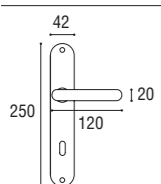

DERBY - Maniglia con placca $\varnothing$ 8 x 92 yale
DERBY - Door handle with plate $\varnothing$ 8 x 92 yale

Cod. 13 OL 11
€ 37,20

L'interasse yale mm. 92 è realizzabile su tutti i tipi di placca presenti su questo catalogo (escluso linea alluminio)
The yale centre distance mm 92 can be realised on all plate types in this catalogue (excluding aluminium line)

Design Ghidini Project