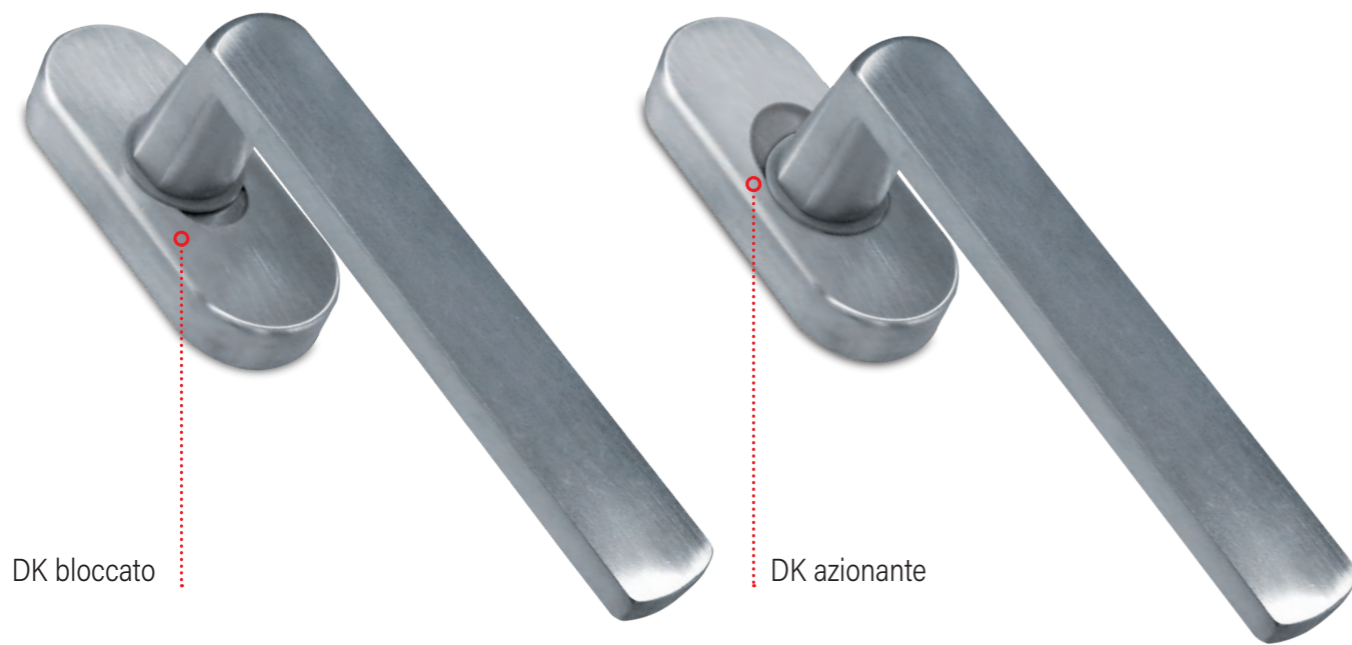

MODELLO DEPOSITATO
PATENT PENDING

**DK CON DISPOSITIVO ANTI EFFRAZIONE (D.A.E.)
BLOCCO MECCANICO DI SICUREZZA**

DISPONIBILE CON ROSETTA
OVALE O RETTANGOLARE

AVAILABLE ON OVAL
OR RECTANGULAR ROSE

FORNIBILE DI SERIE SUI SEGUENTI MODELLI:

SIMON
NICOLE
ALICE
SHELBY

ADAPTABLE TO MODELS:

SIMON
NICOLE
ALICE
SHELBY

SU ALTRI MODELLI A RICHIESTA

ON REQUEST ON OTHER MODELS