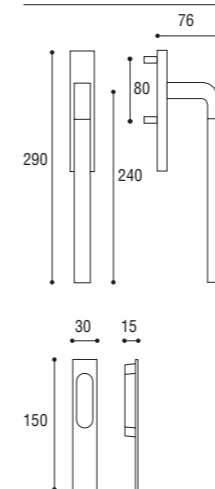

Cod. 58 CC 40 01 € 250,50 Cod. 58 CS 40 01 € 250,50 Cod. 58 CL 40 01 € 250,50

MANIGLIONE PER ALZANTE SCORREVOLE

Materiale: Zircal
Material: Zircal

Nero opaco
Black matt

Bianco opaco
White matt

Maniglione singolo $\varnothing 10$ con conchiglia
Single pull handle for sliding door $\varnothing 10$ with closed plate