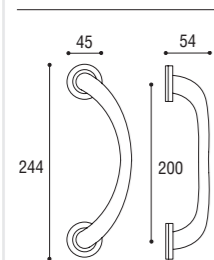

Maniglione singolo
Door pull handle

Cod. 23 CS 43
€ 45,70

Cod. 23 CL 43
€ 45,70

Cod. 23 OL 43
€ 64,00

Cod. 23 BA 43
€ 45,70