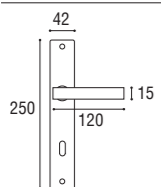

FENIX - Maniglia con placca rettangolare $\varnothing$ 8 x 92 yale
FENIX - Door handle with rectangular plate $\varnothing$ 8 x 92 yale

Cod. 01 CS 11 RQ
€ 54,70