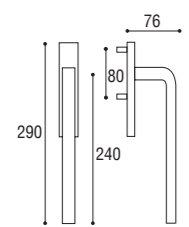

Maniglione singolo $\varnothing 10$ con conchiglia
Single pull handle for sliding door $\varnothing 10$ with closed plate

Cod. 58 BS 39 153 € 101,50
Cod. 58 OO 39 153 € 101,50