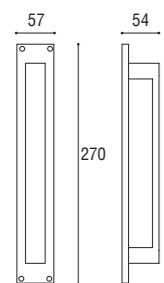

M.6

Materiale: Zircal
Material: Zircal

Cromo satinato
Satined chrome

Maniglione dritto singolo su placca rettangolare con 4 fori
Single pull handle on rectangular plate

Cod. 132 CS 42 CV RQ
€ 72,00

Materiale: Zircal
Material: Zircal