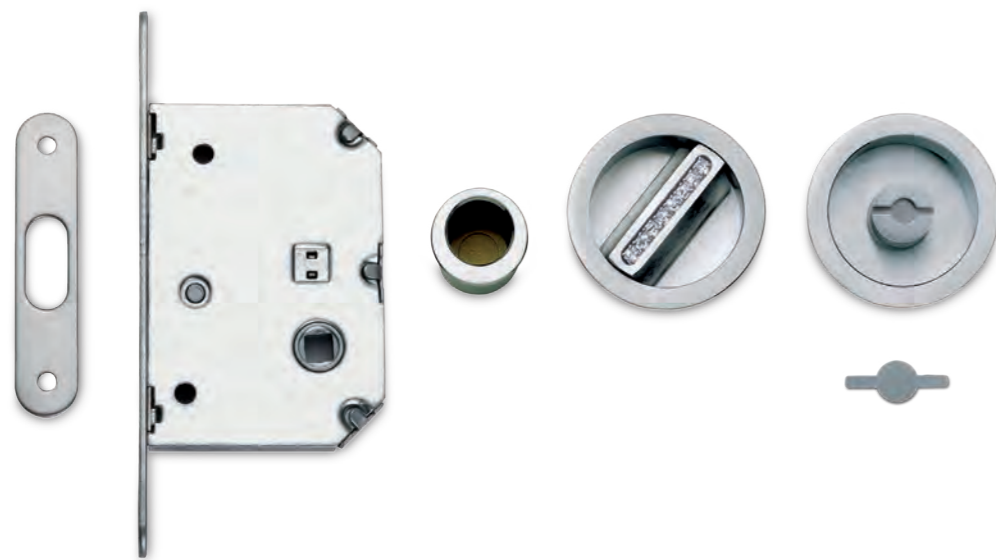

PER PORTE SCORREVOLI

KIT 3C TONDO SWAROVSKI

PER PORTE SCORREVOLI

Cromo satinato
Satined chrome

Materiale: Zircal
Material: Zircal

Kit 3C QUADRATO

Kit 3C TONDO

KIT 3C PITAGORA con nottolino:
2 incasso mm 48 con nottolino,
1 trascinatore, 1 serratura e contropiastra
*KIT 3C PITAGORA for sliding door
with lock for bathroom*

Cod. 98 CS 3C SW
€ 90,10

KIT 3C TONDO con nottolino:
2 incasso mm 48 con nottolino,
1 trascinatore, 1 serratura e contropiastra
*KIT 3C TONDO for sliding door
with lock for bathroom*

Cod. 13 CS 3C SW
€ 72,00

CARATTERISTICHE TECNICHE

- Facilità di montaggio con vite in testa
- Nessuna sporgenza porta
- Gancio serratura con rientro automatico in emergenza
- Ampia gamma di finiture
- Corpo serratura monoblocco pressofuso
- Corpo serratura chiusura ermetica

TECHNICAL INFORMATIONS

- Easy to assemble, with screw on top
- No projection on the door panel
- Lock hook with automatic release in case of emergency
- Various finishings available
- Die-casting monobloc lock central part
- lock central part with hermetic seal

PER PORTE SCORREVOLI