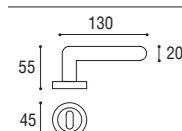

Maniglia con rosetta e bocchetta
Door handle with rosette and key hole

Cod. 55 BR 16
€ 11,60

Cod. 55 AG 16
€ 11,60

Maniglia con rosetta e bocchetta yale
Door handle with rosette and key hole yale

Cod. 55 BR 17
€ 11,60

Cod. 55 AG 17
€ 11,60