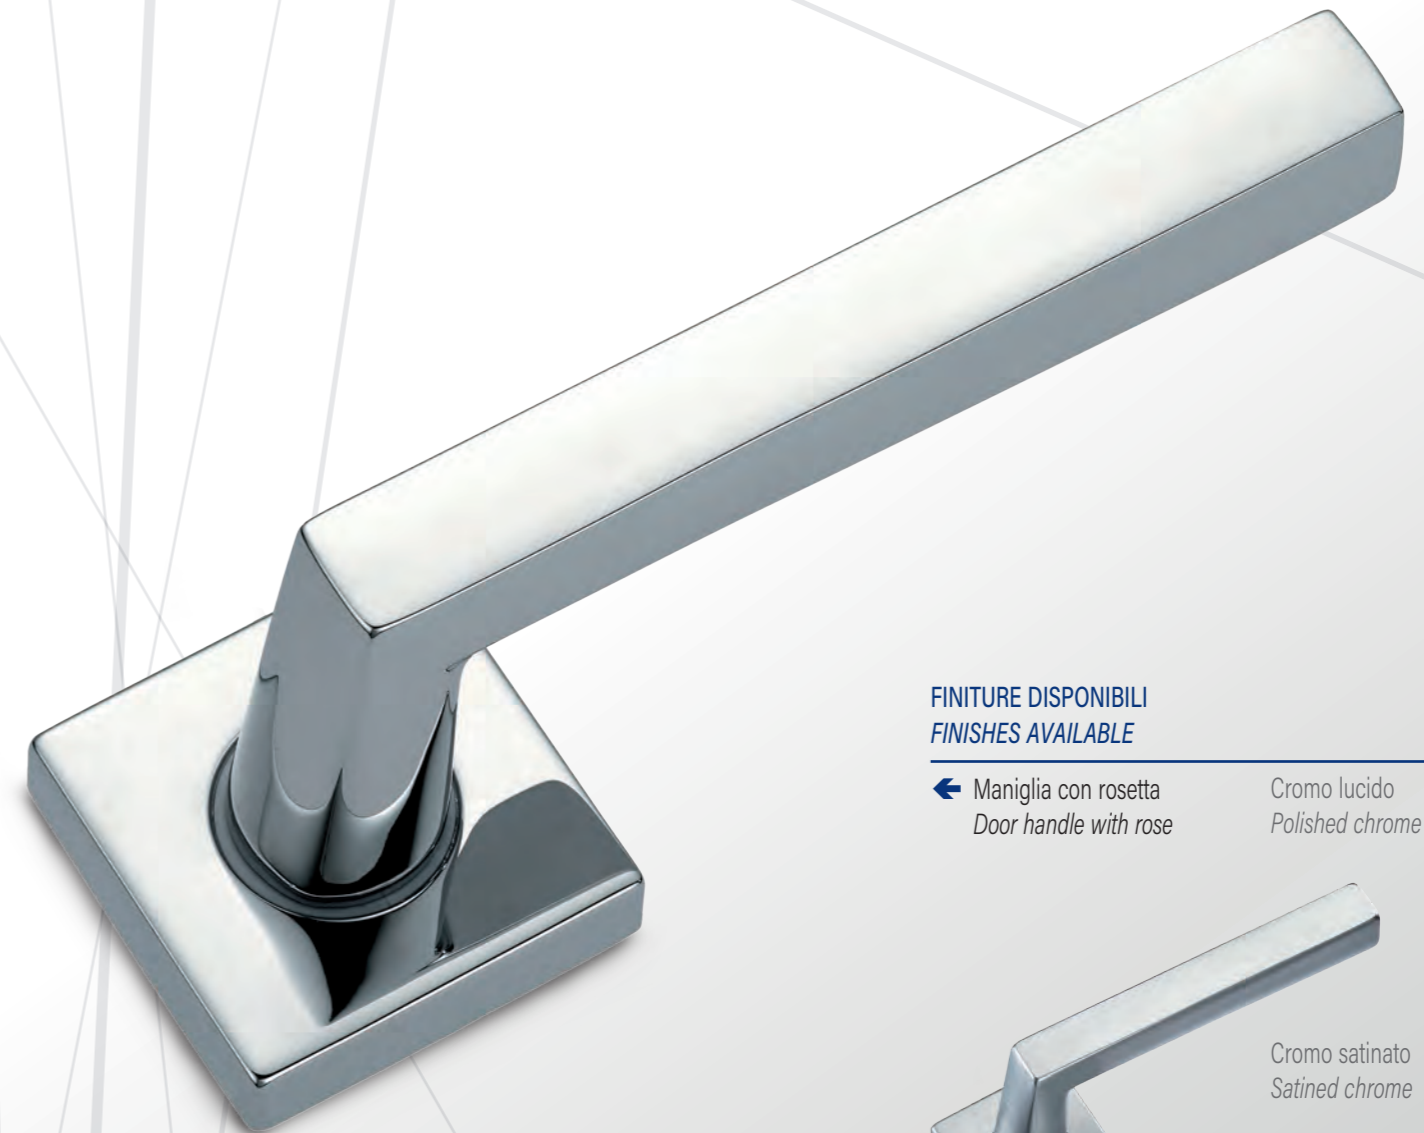

Cromo satinato
Satined chrome

Cromo lucido
Polished chrome

Nickel satinato
Satined nickel

	Maniglia con placca rettangolare \varnothing 8 x 90 Door handle with rectangular plate \varnothing 8 x 90	Cod. 01 CS 01 RQ € 54,70		
	Maniglia con placca rettangolare \varnothing 8 x 85 yale Door handle with rectangular plate \varnothing 8 x 85 yale	Cod. 01 CS 03 RQ € 54,70		
	Maniglia con rosetta e bocchetta quadrata Door handle with square rosette and key hole	Cod. 01 CS 16 RQ € 48,90	Cod. 01 CL 16 RQ € 48,90	Cod. 01 NL 16 RQ € 48,90
	Maniglia con rosetta e bocchetta quadrata yale Door handle with square rosette and key hole yale	Cod. 01 CS 17 RQ € 48,90	Cod. 01 CL 17 RQ € 48,90	Cod. 01 NL 17 RQ € 48,90
	Maniglia con rosetta e bocchetta rettangolare Door handle with rectangular rosette and key hole	Cod. 01 CS 16 RR € 48,90	Cod. 01 CL 16 RR € 48,90	Cod. 01 NL 16 RR € 48,90
	Maniglia con rosetta e bocchetta yale rettangolare Door handle with rectangular rosette and key hole yale	Cod. 01 CS 17 RR € 48,90	Cod. 01 CL 17 RR € 48,90	Cod. 01 NL 17 RR € 48,90
	Cremonese EZ con placca rettangolare Window handle EZ with rectangular plate	Cod. 01 CS 29 RQ € 26,80	Cod. 01 CL 29 RQ € 26,80	Cod. 01 NL 29 RQ € 26,80
	Cremonese EZ+7 con placca rettangolare Window handle EZ+7 with rectangular plate	Cod. 01 CS 30 RQ € 26,80	Cod. 01 CL 30 RQ € 26,80	Cod. 01 NL 30 RQ € 26,80
	Martellina \varnothing 7 con placca rettangolare Window handle \varnothing 7 with rectangular plate	Cod. 01 CS 28 RQ € 26,80	Cod. 01 CL 28 RQ € 26,80	Cod. 01 NL 28 RQ € 26,80
	Maniglia per finestra DK \varnothing 7 x 40 rosetta rettangolare Window handle DK \varnothing 7 x 40 rectangular rose	Cod. 01 CS 35 RQ € 26,80	Cod. 01 CL 35 RQ € 26,80	Cod. 01 NL 35 RQ € 26,80

Su richiesta disponibile anche con: • Placca ovale • Rosetta tonda • Rosetta ovale
Available on request with: • Oval plate • Round rose • Oval rose

FINITURE DISPONIBILI
FINISHES AVAILABLE

← Maniglia con rosetta
Door handle with rose