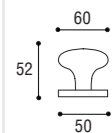

Pomolo fisso mm 60 centroporta
knob mm 60 fixed

Cod. 55 BR 49
€ 15,00

Cod. 55 AG 49
€ 15,00

Pomolo accoppiato mm 60 $\varnothing$ 8
Pair of knobs mm 60 $\varnothing$ 8

Cod. 55 BR 49 AC
€ 29,60

Cod. 55 AG 49 AC
€ 29,60