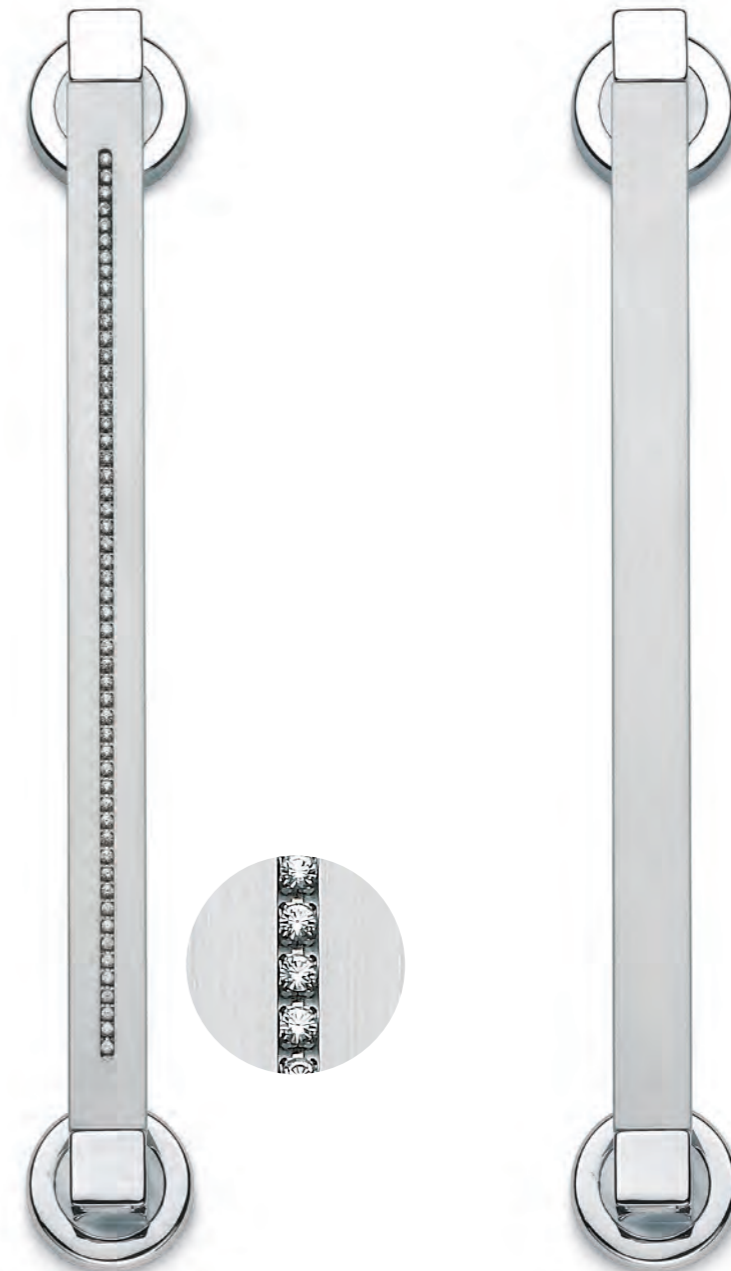

Cromo lucido +
cromo satinato
Polished chrome +
satined chrome

Maniglione zancato
Door pull handle

Maniglione zancato accoppiato per legno
Back to back pull handles for wood

Cod. 98 CC 43
€ 77,00

Cod. 98 CC 43 LE
€ 154,00