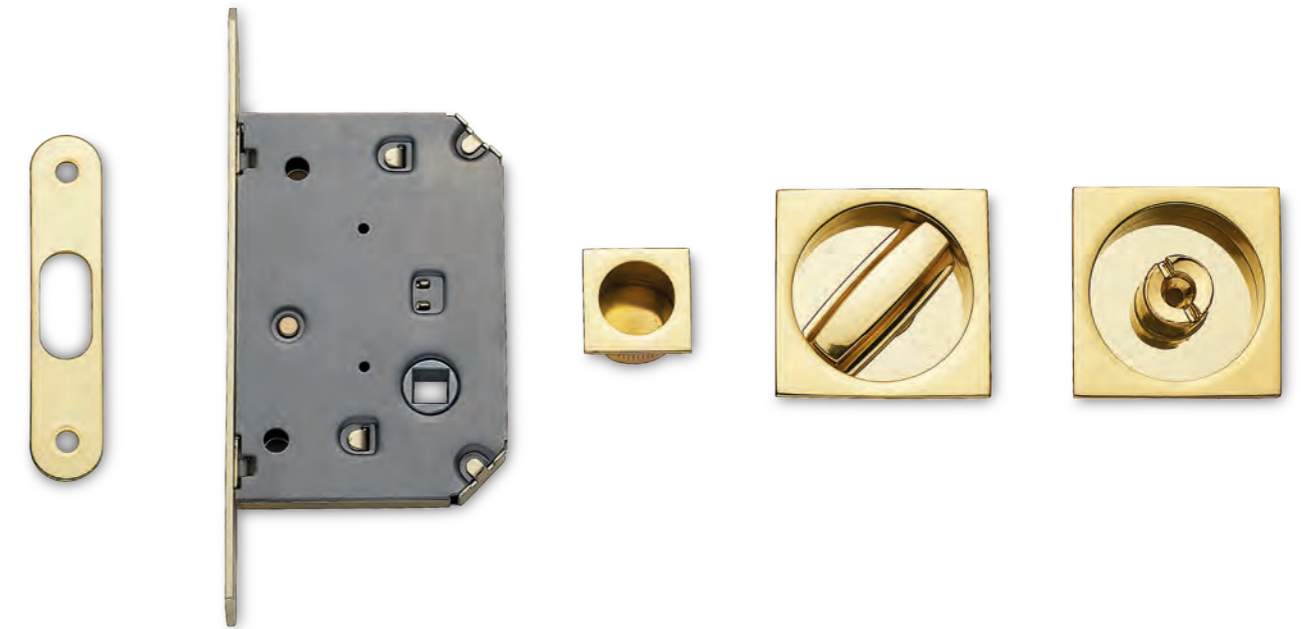

Cod. 132 OS 42 LE
€ 172,40

Maniglione diritto accoppiato per vetro interasse 210 mm compreso di fissaggi
Back to back pull handles mm 210 for glass fixing screws included

Cod. 132 OL 42 VE
€ 172,40

Cod. 132 OS 42 VE
€ 172,40

Materiale: Zircal
Material: Zircal

Oro lucido
Polished gold

Maniglione singolo \varnothing 10 con conchiglia
Single pull handle for sliding door \varnothing 10 with closed plate

Cod. 58 OL 39 165
€ 125,30

Maniglione doppio accoppiato \varnothing 10 yale
Pair of pull handles for sliding doors \varnothing 10, cylinder hole

Cod. 58 OL 40 165
€ 250,50

Con meccanismo in metallo
With metallic mechanism

Materiale: Ottone
Material: Brass

KIT 3C PITAGORA con nottolino
senza serratura
KIT 3C PITAGORA for sliding door
without lock

Cod. 98 OL 3C SS
€ 47,80

CARATTERISTICHE TECNICHE

- Facilità di montaggio con vite in testa
- Nessuna sporgenza porta
- Gancio serratura con rientro automatico in emergenza
- Ampia gamma di finiture
- Corpo serratura monoblocco pressofuso
- Corpo serratura chiusura ermetica