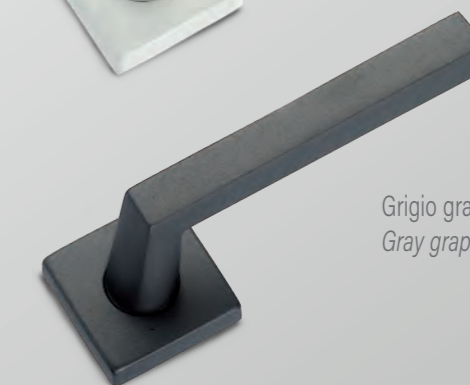

Grigio grafite
Gray graphite

Su richiesta disponibile anche con: • Placca ovale • Rosetta tonda • Rosetta ovale
Available on request with: • Oval plate • Round rose • Oval rose