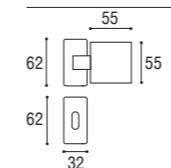

Maniglia con rosetta e bocchetta rettangolare
Door handle with rectangular rosette and key hole

Cod. 01 CS 16 41 RR
€ 59,10

Maniglia con rosetta e bocchetta rettangolare **yale**
Door handle with rectangular rosette and key hole **yale**

Cod. 01 CS 17 41 RR
€ 59,10