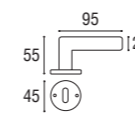

LISTINO PREZZI

GUARNITURA Ø8 SU ROSETTA E BOCCHETTA TONDA V.V.

1363 - Rosetta e bocchetta tonda Ø 45 v.v.

Ottone lucido verniciato	Cod. 1363 OL 16	€ 37,20
Ottone naturale spazzolato	Cod. 1363 ON 16	€ 37,20
Ottone anticato	Cod. 1363 OA 16	€ 37,20
Ottone graffiato verniciato	Cod. 1363 OG 16	€ 37,20
Ottone naturale burattato old	Cod. 1363 OV 16	€ 37,20
Ottone brunito antico	Cod. 1363 BA 16	€ 41,00
Ottone yesterday	Cod. 1363 OY 16	€ 41,00
Ottone cromato satinato	Cod. 1363 CS 16	€ 41,00
Ottone cromato lucido	Cod. 1363 CL 16	€ 41,00

1363 - Rosetta e bocchetta tonda **yale** Ø 45 v.v.

Ottone lucido verniciato	Cod. 1363 OL 17	€ 37,20
Ottone naturale spazzolato	Cod. 1363 ON 17	€ 37,20
Ottone anticato	Cod. 1363 OA 17	€ 37,20
Ottone graffiato verniciato	Cod. 1363 OG 17	€ 37,20
Ottone naturale burattato old	Cod. 1363 OV 17	€ 37,20
Ottone brunito antico	Cod. 1363 BA 17	€ 41,00
Ottone yesterday	Cod. 1363 OY 17	€ 41,00
Ottone cromato satinato	Cod. 1363 CS 17	€ 41,00
Ottone cromato lucido	Cod. 1363 CL 17	€ 41,00