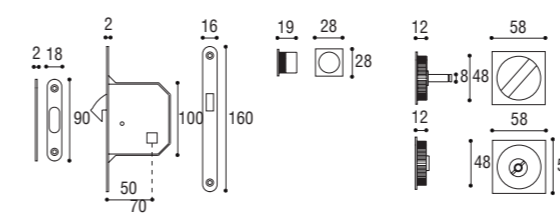

CARATTERISTICHE TECNICHE

- Facilità di montaggio con vite in testa
- Nessuna sporgenza porta
- Gancio serratura con rientro automatico in emergenza
- Ampia gamma di finiture
- Corpo serratura monoblocco pressofuso
- Corpo serratura chiusura ermetica

TECHNICAL INFORMATIONS

- Easy to assemble, with screw on top
- No projection on the door panel
- Lock hook with automatic release in case of emergency
- Various finishings available
- Die-casting monobloc lock central part
- lock central part with hermetic seal