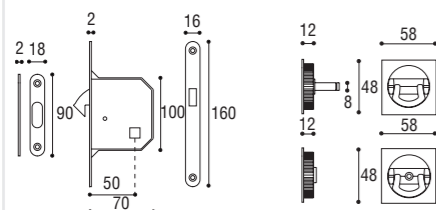

Materiale: Zircal
Material: Zircal

Cromo satinato
Satined chrome

Nero opaco
Black matt

Bianco opaco
White matt

Grigio grafite
Gray graphite

KIT 7AP doppio pendente con serratura
KIT 7AP with double hanging handle with lock

Cod. 98 CS 7AP
€ 97,90

Cod. 98 NO 7AP
€ 97,90

Cod. 98 BI 7AP
€ 97,90

Cod. 98 GG 7AP
€ 97,90

KIT 7AP doppio pendente **senza serratura**
KIT 7AP with double hanging handle **senza serratura**

Cod. 98 CS 7AP SS
€ 78,40

Cod. 98 NO 7AP SS
€ 78,40

Cod. 98 BI 7AP SS
€ 78,40

Cod. 98 GG 7AP SS
€ 78,40

CARATTERISTICHE TECNICHE

- Facilità di montaggio con vite in testa
- Nessuna sporgenza porta
- Gancio serratura con rientro automatico in emergenza
- Ampia gamma di finiture
- Corpo serratura monoblocco pressofuso
- Corpo serratura chiusura ermetica

TECHNICAL INFORMATION

- Easy to assemble, with screw on top
- No projection on the door panel
- Lock hook with automatic release in case of emergency
- Various finishings available
- Die-casting monobloc lock central part
- lock central part with hermetic seal