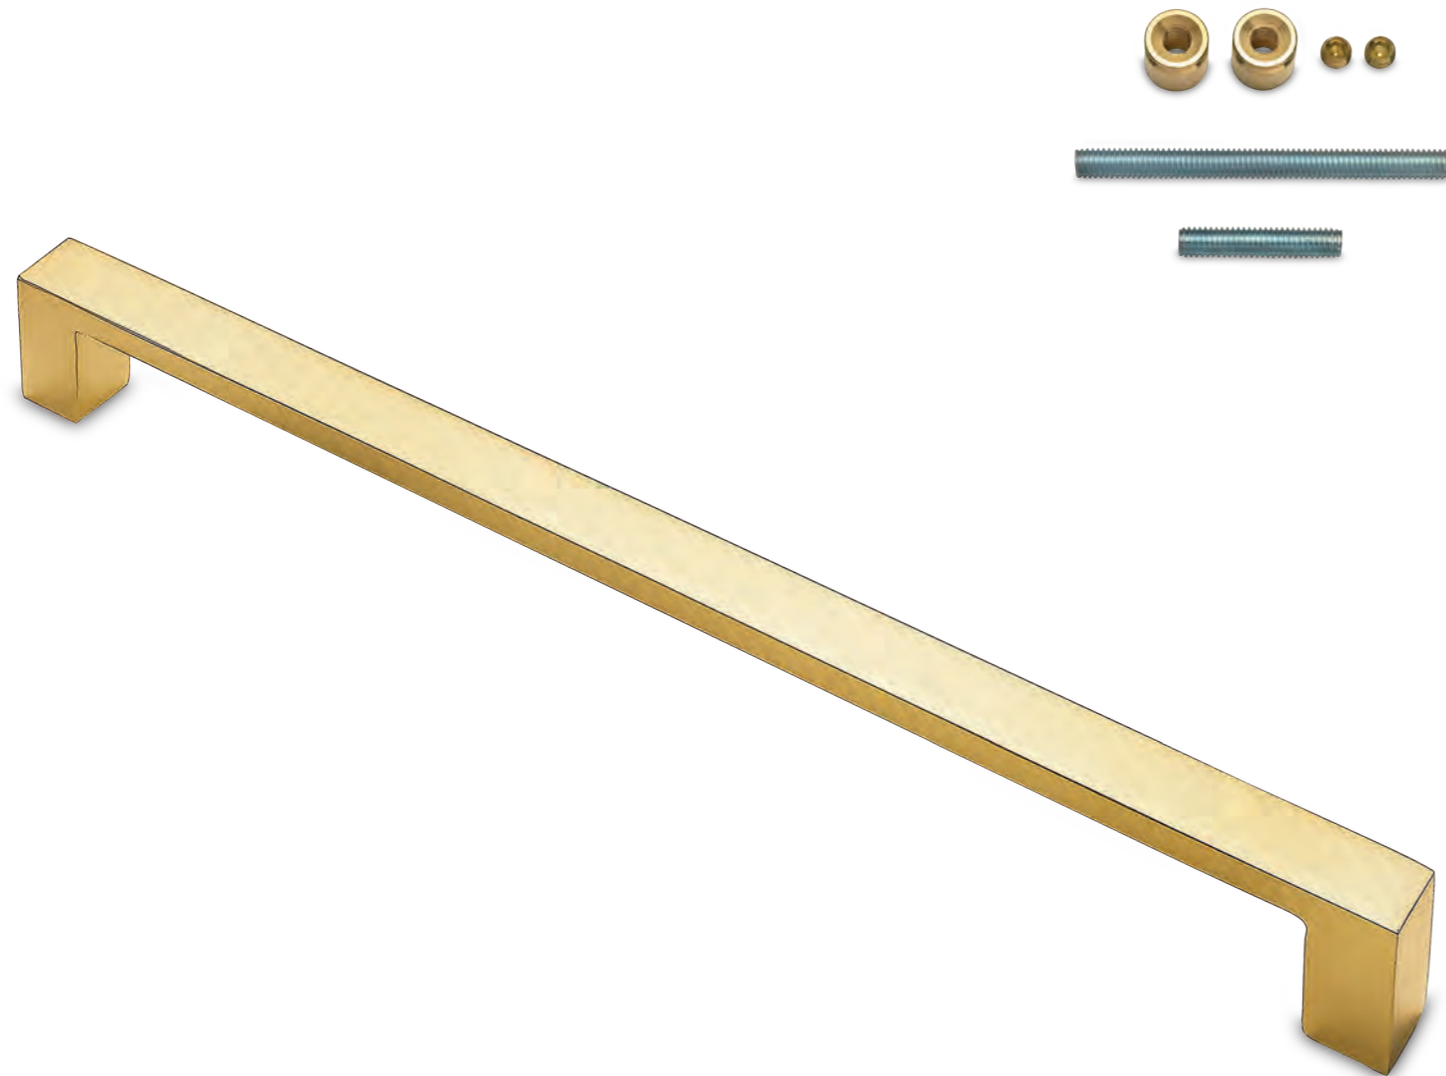

ESPOSITORI DISPLAY

SPECIFICHE TECNICHE

TECHNICAL SPECIFICATIONS

GUARNITURE SU PLACCA

- Realizzabile, su richiesta e senza alcuna maggiorazione di prezzo, placca con interasse yale mm. 92;
- Realizzati anche tutti gli altri interassi utilizzati all'estero;
- Tutti i modelli possono essere montati su placca ovale stretta senza molla (pag. 351).

Materiale: Zircal
Material: Zircal

 Oro lucido
Polished gold

	Maniglia con placca \varnothing 8 x 90 Door handle with plate \varnothing 8 x 90	Cod. 146 OL 01 € 74,50
	Maniglia con placca \varnothing 8 x 85 yale Door handle with plate \varnothing 8 x 85 yale	Cod. 146 OL 03 € 74,50
	Maniglia con placca \varnothing 8 x 70 Door handle with plate \varnothing 8 x 70	Cod. 146 OL 02 € 74,50
	Maniglia con rosetta e bocchetta Door handle with rosette and key hole	Cod. 146 OL 16 € 74,50
	Maniglia con rosetta e bocchetta yale Door handle with rosette and key hole yale	Cod. 146 OL 17 € 74,50
	Maniglia con rosetta e bocchetta ovale Door handle with oval rosette and key hole	Cod. 146 OL 19 € 74,50
	Maniglia con rosetta e bocchetta yale ovale Door handle with oval rosette and key hole yale	Cod. 146 OL 20 € 74,50
	Maniglia per finestra DK \varnothing 7 x 40 Window handle DK \varnothing 7 x 40	Cod. 146 OL 35 € 44,70

SERIE INCANTO

FINITURE DISPONIBILI
FINISHES AVAILABLE

← Maniglia con rosetta
Door handle with rose

Oro lucido
Polished gold

Materiale: Zircal
Material: Zircal

 Oro lucido
Polished gold

M.6 

Maniglione diritto singolo interasse 435 mm compreso di fissaggi
Single pull handle mm 435 single fixing screws included