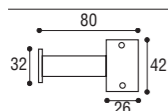

GALAXY - Supporto corrimano
GALAXY - Handrail support