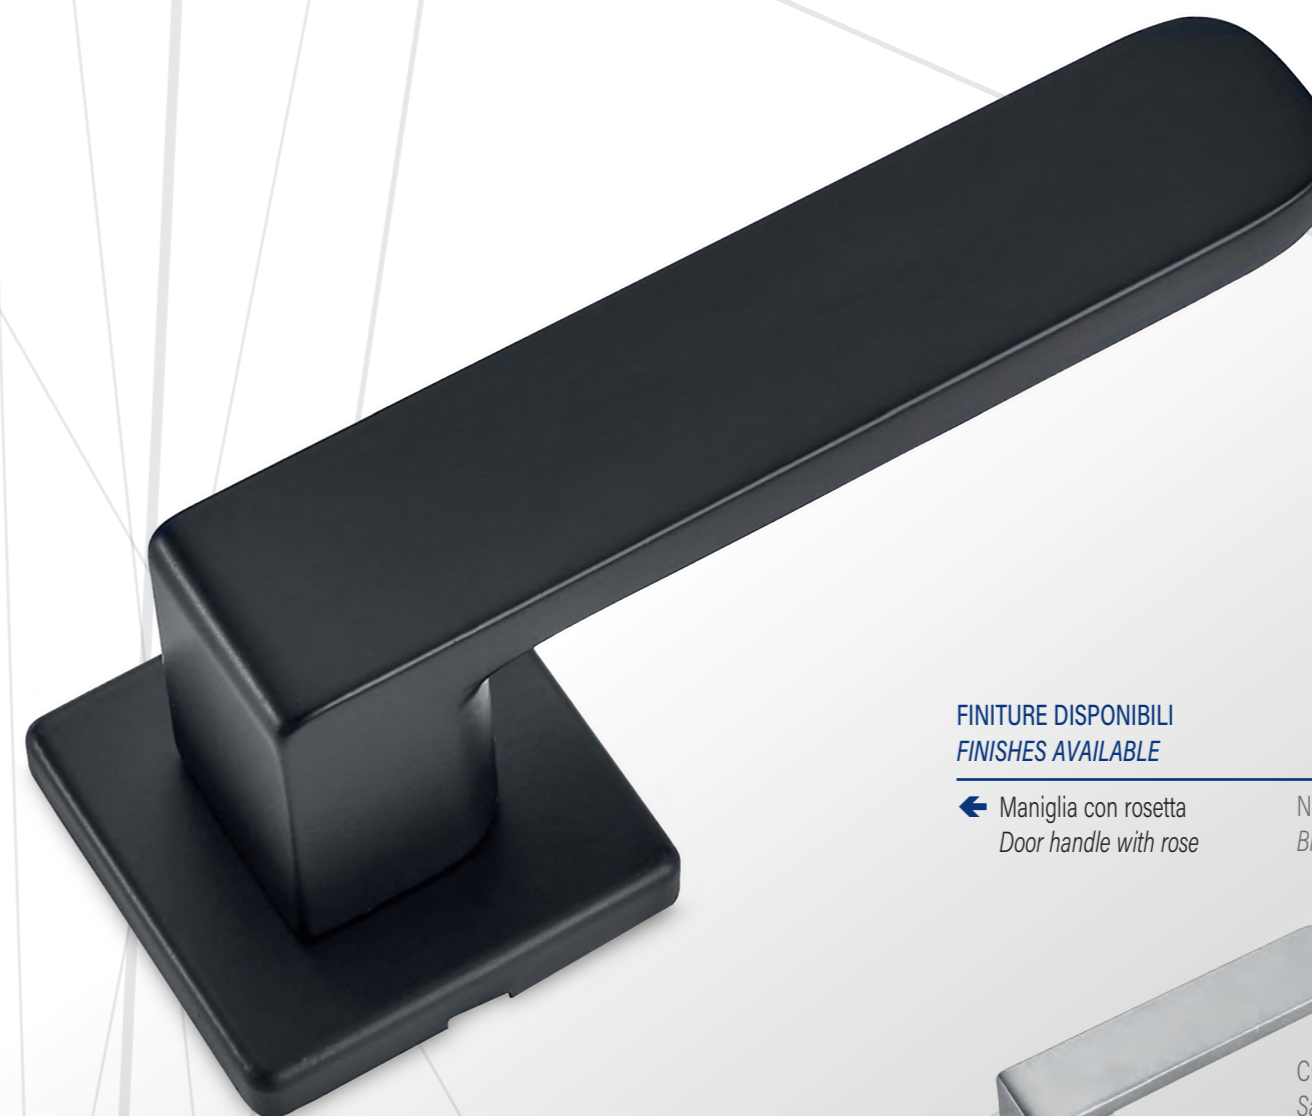

Cromo satinato
Satinated chrome

Nero opaco
Black matt

	Maniglia con rosetta e bocchetta quadrata Door handle with square rosette and key hole	Cod. 195 CS 16 50 RQ € 54,10	Cod. 195 NO 16 50 RQ € 54,10
	Maniglia con rosetta e bocchetta quadrata yale Door handle with square rosette and key hole yale	Cod. 195 CS 17 50 RQ € 54,10	Cod. 195 NO 17 50 RQ € 54,10
	Maniglia con rosetta e bocchetta rettangolare Door handle with rectangular rosette and key hole	Cod. 195 CS 16 RR € 54,10	Cod. 195 NO 16 RR € 54,10
	Maniglia con rosetta e bocchetta yale rettangolare Door handle with rectangular rosette and key hole yale	Cod. 195 CS 17 RR € 54,10	Cod. 195 NO 17 RR € 54,10
	Cremonese EZ con placca rettangolare e impugnatura maniglia Window handle EZ with rectangular plate	Cod. 195 CS 59 RQ € 32,50	Cod. 195 NO 59 RQ € 32,50
	Cremonese EZ+7 con placca rettangolare e impugnatura maniglia Window handle EZ+7 with rectangular plate	Cod. 195 CS 60 RQ € 32,50	Cod. 195 NO 60 RQ € 32,50
	Martellina \varnothing 7 con placca rettangolare e impugnatura maniglia Window handle \varnothing 7 with rectangular plate	Cod. 195 CS 58 RQ € 32,50	Cod. 195 NO 58 RQ € 32,50
	Maniglia per finestra DK \varnothing 7 x 40 rosetta rettangolare Window handle DK \varnothing 7 x 40 rectangular rose	Cod. 195 CS 35 RQ € 32,50	Cod. 195 NO 35 RQ € 32,50