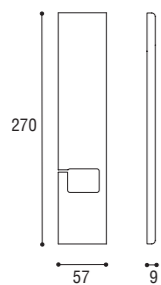

Copriavvolgibile
Rolling blind

Cod. 01 CS 44
€ 17,90

Cod. 01 CL 44
€ 17,90

Copriavvolgibile cieco
Cover blind

Cod. 01 CS 44 CH
€ 17,90

Cod. 01 CL 44 CH
€ 17,90