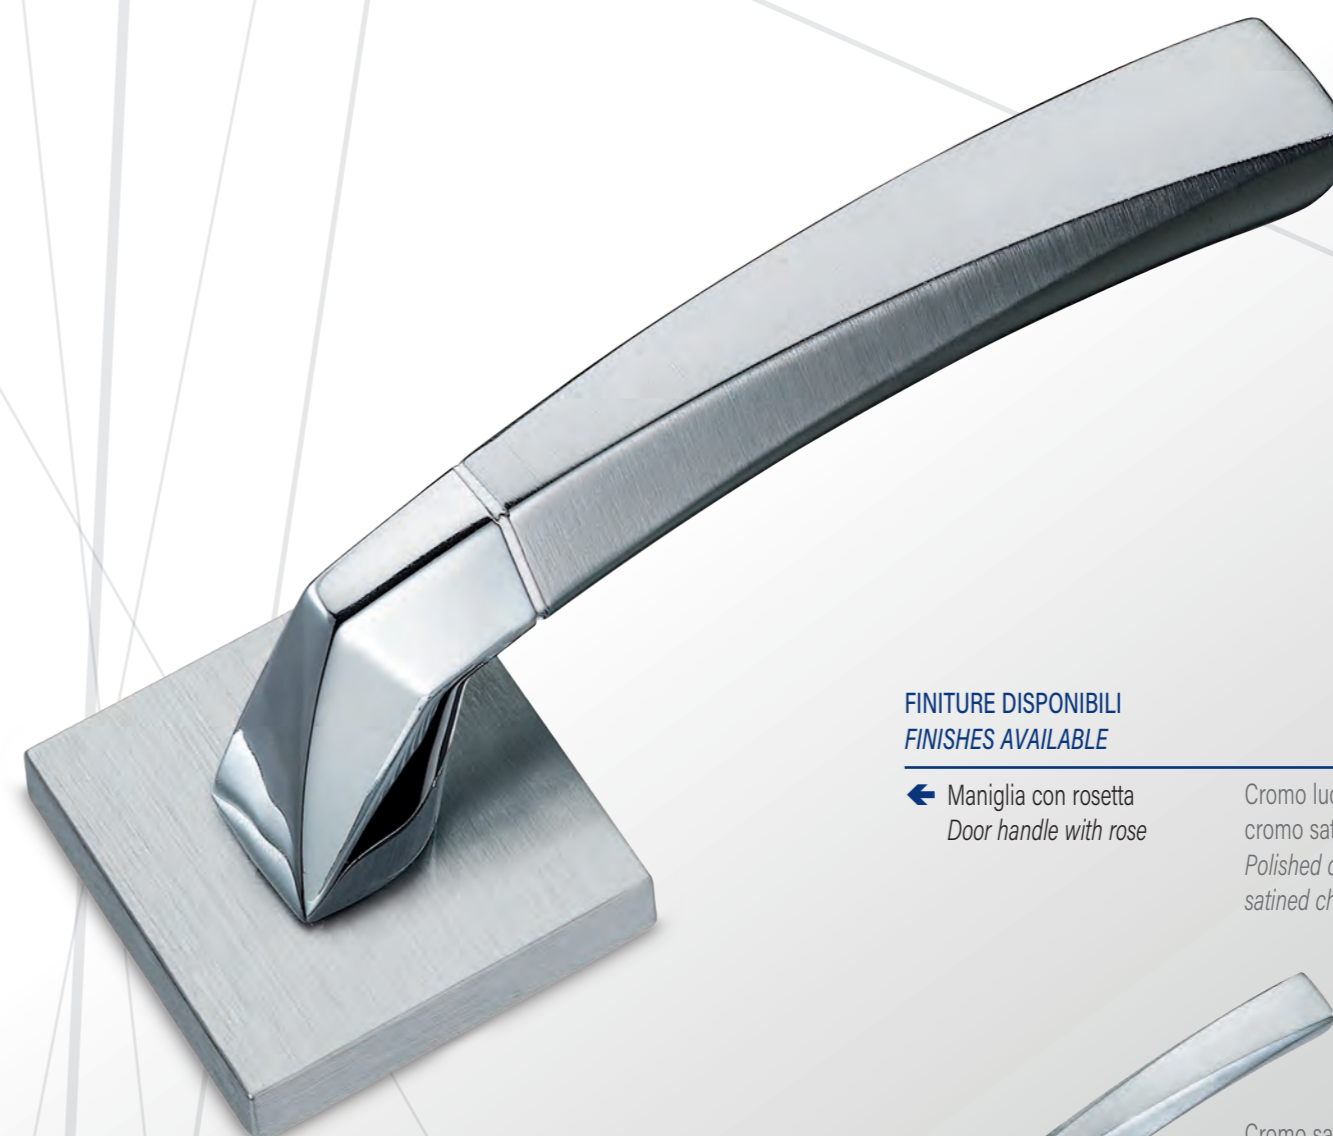

SERIE **DIAMOND**

FINITURE DISPONIBILI FINISHES AVAILABLE

← Maniglia con rosetta
Door handle with rose

Cromo lucido +
cromo satinato
Polished chrome +
satined chrome