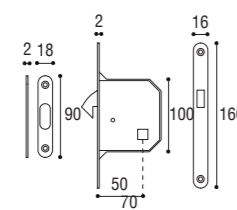

KIT 3C PITAGORA con nottolino:
2 incasso mm 48 con nottolino,
1 trascinatore, 1 serratura e contropiastra
*KIT 3C PITAGORA for sliding door
with lock for bathroom*

Cod. 98 CS 3C SW
€ 90,10

KIT 3C TONDO con nottolino:
2 incasso mm 48 con nottolino,
1 trascinatore, 1 serratura e contropiastra
*KIT 3C TONDO for sliding door
with lock for bathroom*

Cod. 13 CS 3C SW
€ 72,00

CARATTERISTICHE TECNICHE

- Facilità di montaggio con vite in testa
- Nessuna sporgenza porta
- Gancio serratura con rientro automatico in emergenza
- Ampia gamma di finiture
- Corpo serratura monoblocco pressofuso
- Corpo serratura chiusura ermetica

TECHNICAL INFORMATIONS

- Easy to assemble, with screw on top
- No projection on the door panel
- Lock hook with automatic release in case of emergency
- Various finishings available
- Die-casting monobloc lock central part
- lock central part with hermetic seal

PER PORTE SCORREVOLI