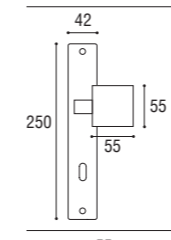

Maniglia con placca rettangolare $\varnothing$ 8 x 90
Door handle with rectangular plate $\varnothing$ 8 x 90

Cod. 01 CS 01 41 RQ
€ 64,80

Maniglia con placca rettangolare $\varnothing$ 8 x 85 **yale**
Door handle with rectangular plate $\varnothing$ 8 x 85 **yale**

Cod. 01 CS 03 41 RQ
€ 64,80