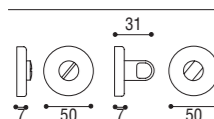

Bocchetta yale Ø 50 x 7
Key hole yale escutcheon Ø 50 x 7

Cod. 13 CS 56 50	Cod. 13 CL 56 50	Cod. 13 OL 56 50	Cod. 13 OG 56 50
€ 3,90	€ 3,90	€ 3,20	€ 3,20

Nottolino wc completo su rosetta Ø 50 x 7 - 6
Complete wc set on rose Ø 50 x 7 - 6