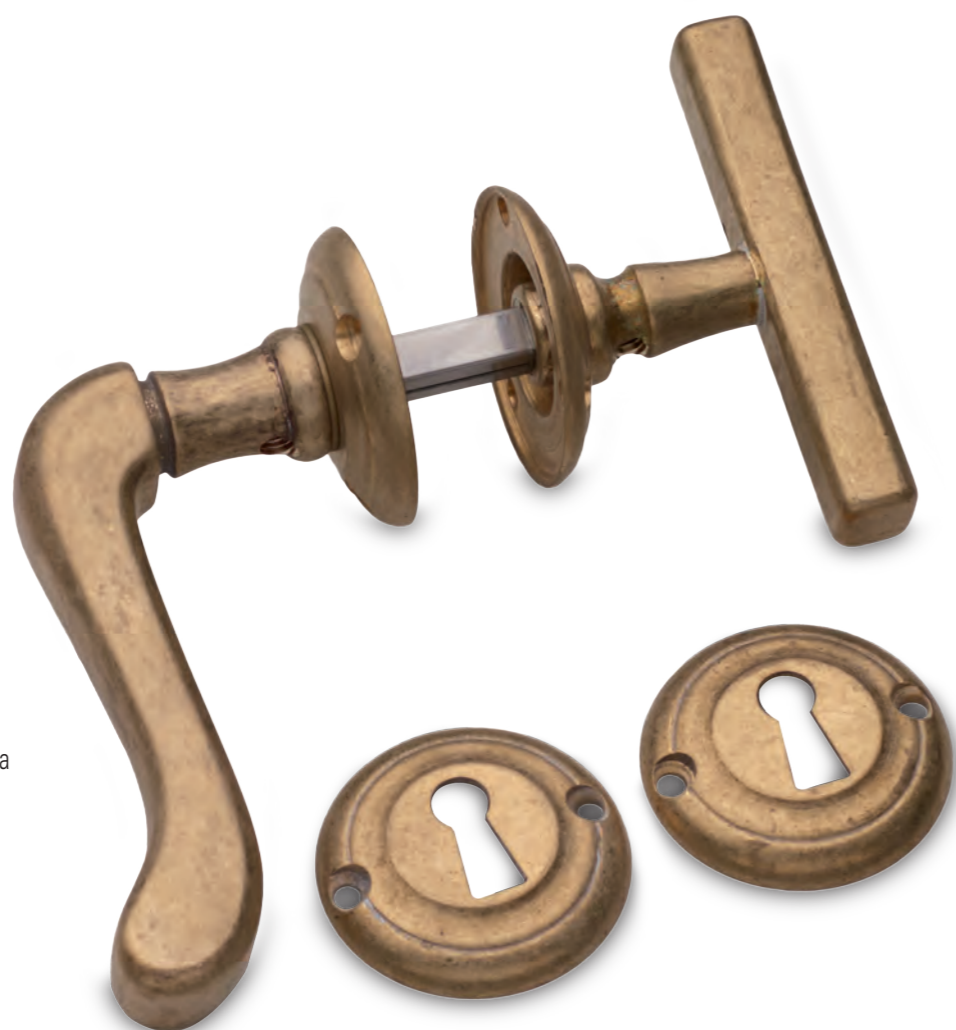

Cod. 1365 OV 109
1365 - Bilancino rosetta e bocchetta
tonda Ø 45 v.v.
Ottone naturale burattato old