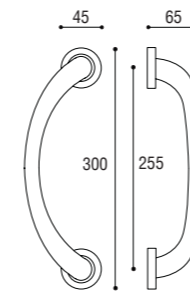

Maniglione singolo
Door pull handle

Cod. 78 CS 43	Cod. 78 CL 43	Cod. 78 OL 43	Cod. 78 OG 43
€ 63,00	€ 63,00	€ 99,00	€ 63,00