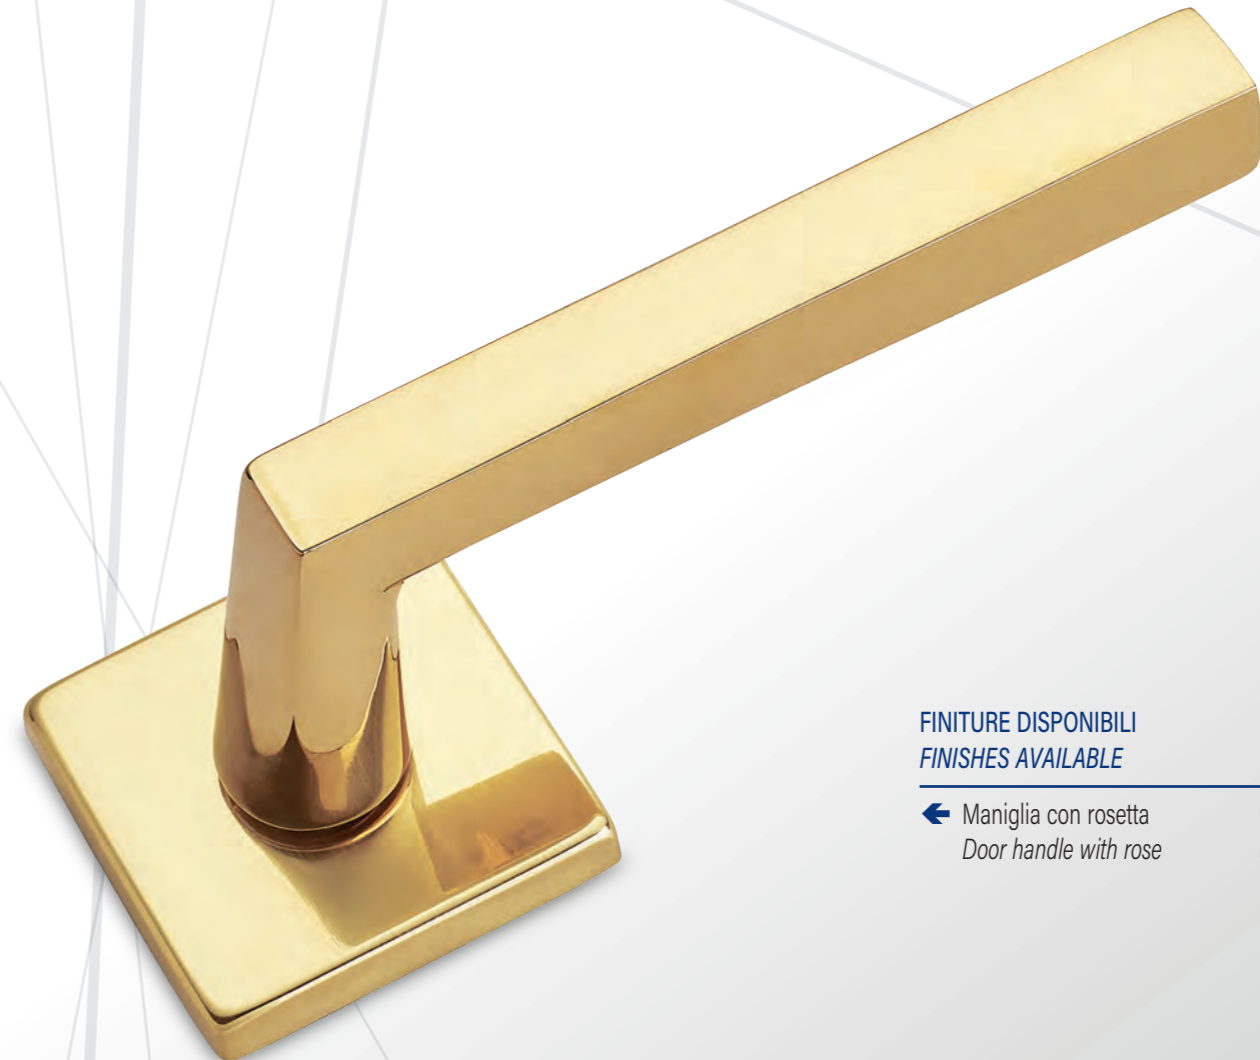

SERIE FENIX

FINITURE DISPONIBILI
FINISHES AVAILABLE

Maniglia con rosetta
Door handle with rose

Oro lucido
Polished gold

Materiale: Zircal
Material: Zircal

Oro lucido
Polished gold

	Maniglia con rosetta e bocchetta quadrata Door handle with square rosette and key hole	Cod. 01 OL 16 50 RQ € 63,90
	Maniglia con rosetta e bocchetta quadrata yale Door handle with square rosette and key hole yale	Cod. 01 OL 17 50 RQ € 63,90
	Maniglia con rosetta e bocchetta rettangolare Door handle with rectangular rosette and key hole	Cod. 01 OL 16 RR € 63,90
	Maniglia con rosetta e bocchetta yale rettangolare Door handle with rectangular rosette and key hole yale	Cod. 01 OL 17 RR € 63,90
	Cremonese EZ con placca rettangolare Window handle EZ with rectangular plate	Cod. 01 OL 29 RQ € 32,20
	Cremonese EZ+7 con placca rettangolare Window handle EZ+7 with rectangular plate	Cod. 01 OL 30 RQ € 32,20
	Martellina $\varnothing$ 7 con placca rettangolare Window handle $\varnothing$ 7 with rectangular plate	Cod. 01 OL 28 RQ € 32,20
	Maniglia per finestra DK $\varnothing$ 7 x 40 rosetta rettangolare Window handle DK $\varnothing$ 7 x 40 rectangular rose	Cod. 01 OL 35 RQ € 32,20