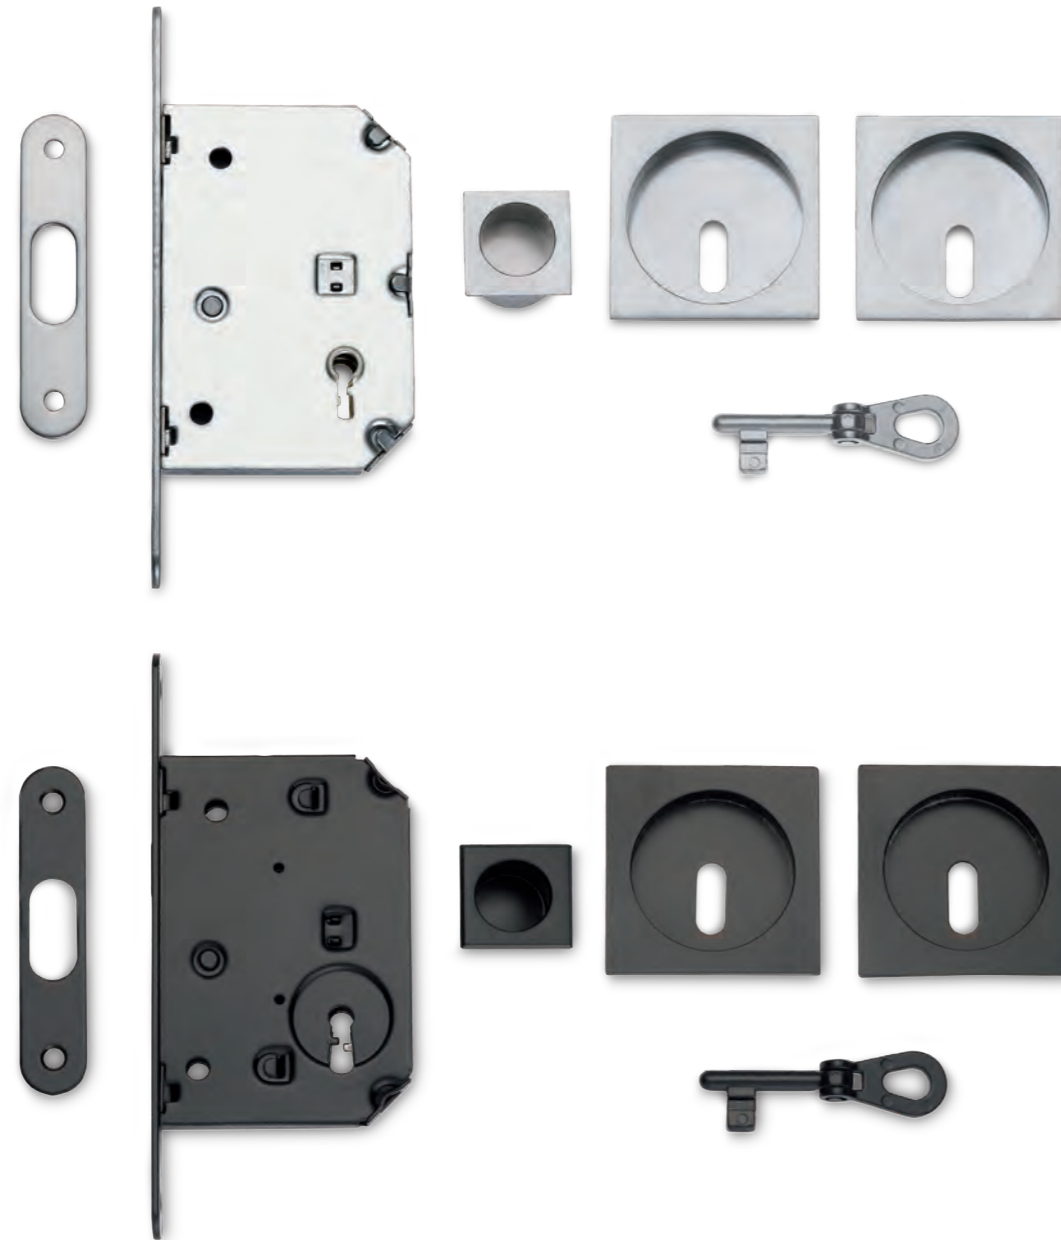

Materiale: Zircal
Material: Zircal

Cromo satinato Satinated chrome	Cromo lucido Polished chrome	Nero opaco Black matt	Bianco opaco White matt	Grigio grafite Gray graphite

KIT 2B PITAGORA foro chiave:
2 incasso mm 48, 1 trascinatore
1 serratura chiave piegata e contropiastra
KIT 2B PITAGORA
for sliding door with key hole and lock

Cod. 98 CS 2B	Cod. 98 CL 2B	Cod. 98 NO 2B	Cod. 98 BI 2B	Cod. 98 GG 2B
€ 82,20	€ 82,20	€ 82,20	€ 82,20	€ 82,20

KIT 2B PITAGORA foro chiave
senza serratura
KIT 2B PITAGORA for sliding door
with key hole **without lock**

Cod. 98 CS 2B SS	Cod. 98 CL 2B SS	Cod. 98 NO 2B SS	Cod. 98 BI 2B SS	Cod. 98 GG 2B SS
€ 58,80	€ 58,80	€ 58,80	€ 58,80	€ 58,80

CARATTERISTICHE TECNICHE

- Facilità di montaggio
- Nessuna sporgenza porta
- Gancio serratura con rientro automatico in emergenza
- Ampia gamma di finiture
- Corpo serratura monoblocco pressofuso
- Corpo serratura chiusura ermetica

TECHNICAL INFORMATIONS

- Easy to assemble
- No projection on the door panel
- Lock hook with automatic release in case of emergency
- Various finishings available
- Die-casting monobloc lock central part
- lock central part with hermetic seal