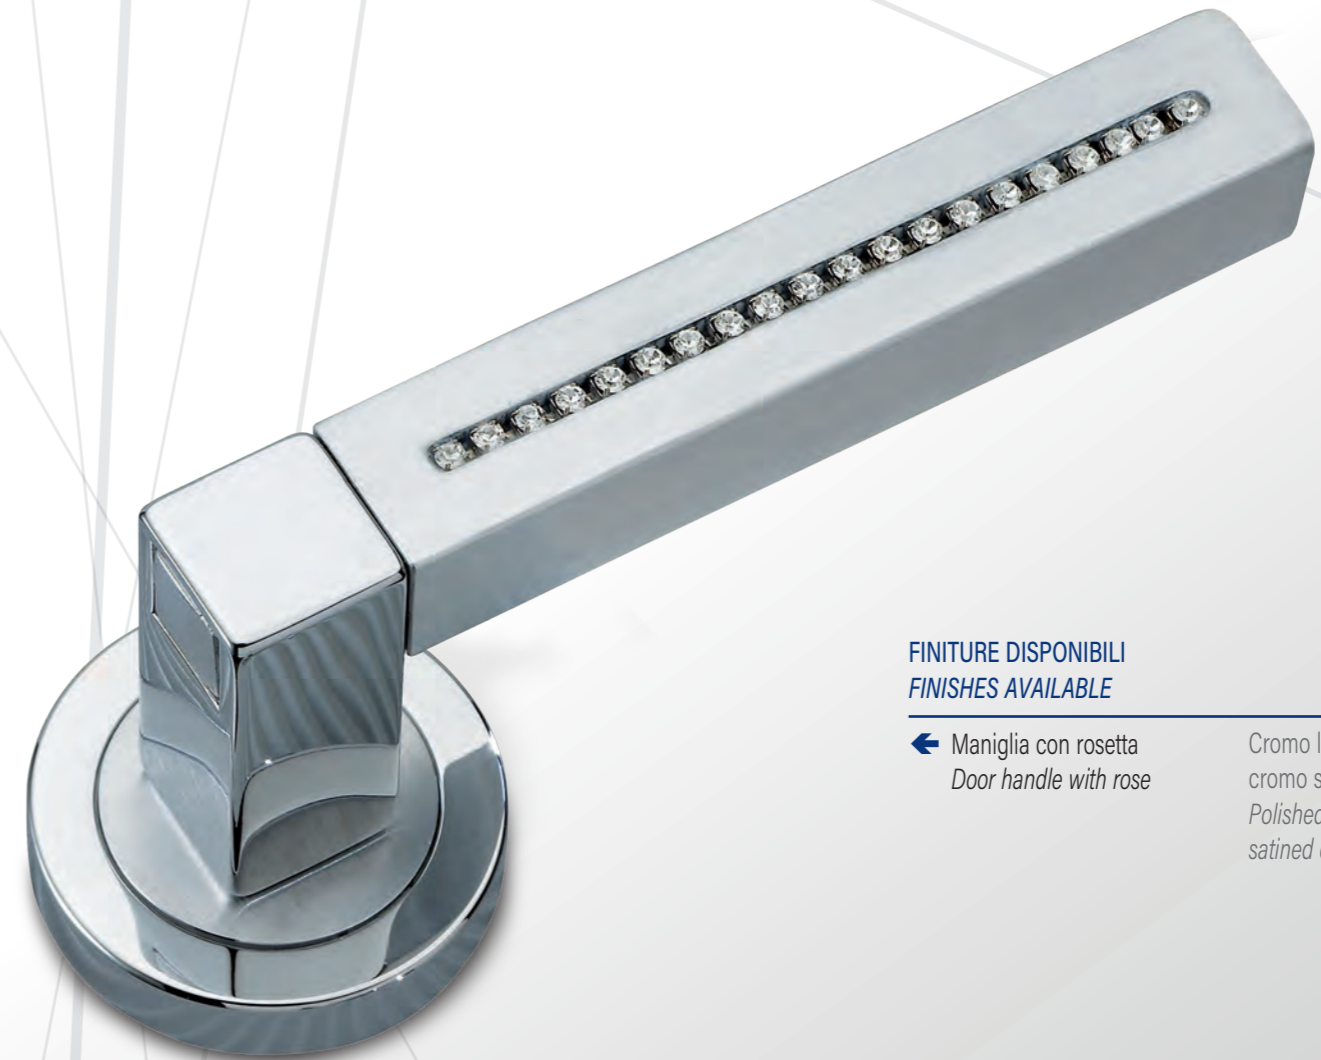

Maniglia con placca
Door handle with plate

Maniglia per finestra DK
Window handle DK

Cremonese EZ
Window handle EZ

SERIE PITAGORA SWAROVSKI

LINEA
MODERNA

FINITURE DISPONIBILI
FINISHES AVAILABLE

← Maniglia con rosetta
Door handle with rose

Cromo lucido +
cromo satinato
Polished chrome +
satined chrome

Materiale: Zircal
Material: Zircal

Cromo lucido +
cromo satinato
Polished chrome +
satined chrome

	Maniglia con placca \varnothing 8 x 90 Door handle with plate \varnothing 8 x 90	Cod. 98 CC 01 SW € 84,20
	Maniglia con placca \varnothing 8 x 85 yale Door handle with plate \varnothing 8 x 85 yale	Cod. 98 CC 03 SW € 84,20
	Maniglia con placca \varnothing 8 x 70 Door handle with plate \varnothing 8 x 70	Cod. 98 CC 02 SW € 84,20
	Maniglia con rosetta e bocchetta Door handle with rosette and key hole	Cod. 98 CC 16 SW € 84,20
	Maniglia con rosetta e bocchetta yale Door handle with rosette and key hole yale	Cod. 98 CC 17 SW € 84,20
	Maniglia con rosetta e bocchetta ovale Door handle with oval rosette and key hole	Cod. 98 CC 19 SW € 84,20
	Maniglia con rosetta e bocchetta yale ovale Door handle with oval rosette and key hole yale	Cod. 98 CC 20 SW € 84,20
	Cremonese EZ con impugnatura maniglia Window handle EZ	Cod. 98 CC 59 SW € 47,70
	Cremonese EZ+7 con impugnatura maniglia Window handle EZ+7	Cod. 98 CC 60 SW € 47,70
	Martellina \varnothing 7 con impugnatura maniglia Window handle \varnothing 7	Cod. 98 CC 58 SW € 47,70
	Maniglia per finestra DK \varnothing 7 x 40 Window handle DK \varnothing 7 x 40	Cod. 98 CC 35 SW € 47,70