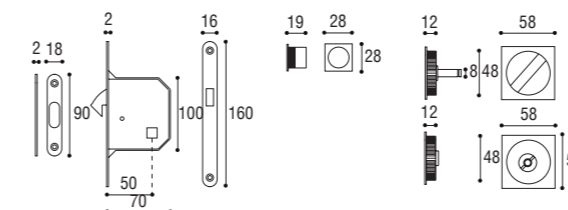

CARATTERISTICHE TECNICHE

- Facilità di montaggio con vite in testa
- Nessuna sporgenza porta
- Gancio serratura con rientro automatico in emergenza
- Ampia gamma di finiture
- Corpo serratura monoblocco pressofuso
- Corpo serratura chiusura ermetica

TECHNICAL INFORMATIONS

- Easy to assemble, with screw on top
- No projection on the door panel
- Lock hook with automatic release in case of emergency
- Various finishings available
- Die-casting monobloc lock central part
- lock central part with hermetic seal