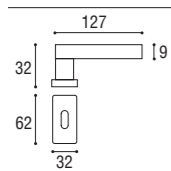

Guarnitura collo basso con rosetta e bocchetta quadrata **yale**
Door handle with short neck with square rosette and key hole **yale**

Cod. 165 CS 17 RQ CB
€ 54,50