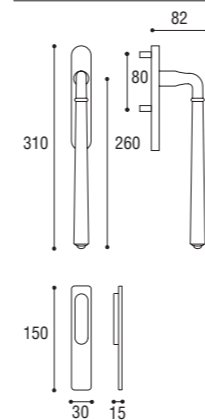

Maniglione singolo $\varnothing 10$ con conchiglia
Single pull handle for sliding door $\varnothing 10$ with closed plate

Cod. 58 CS 39 17 € 159,50
Cod. 58 CL 39 17 € 159,50
Cod. 58 OL 39 17 € 127,50
Cod. 58 OS 39 17 € 127,50
Cod. 58 PV 39 17 € 254,80
Cod. 58 OG 39 17 € 127,50
Cod. 58 BA 39 17 € 159,50

Maniglione doppio accoppiato $\varnothing 10$ yale
Back to back pull handles for sliding doors $\varnothing 10$, cylinder hole

Cod. 58 CS 40 17 € 319,00
Cod. 58 CL 40 17 € 319,00
Cod. 58 OL 40 17 € 254,80
Cod. 58 OS 40 17 € 254,80
Cod. 58 PV 40 17 € 509,60
Cod. 58 OG 40 17 € 254,80
Cod. 58 BA 40 17 € 319,00

Con meccanismo in metallo
With metallic mechanism