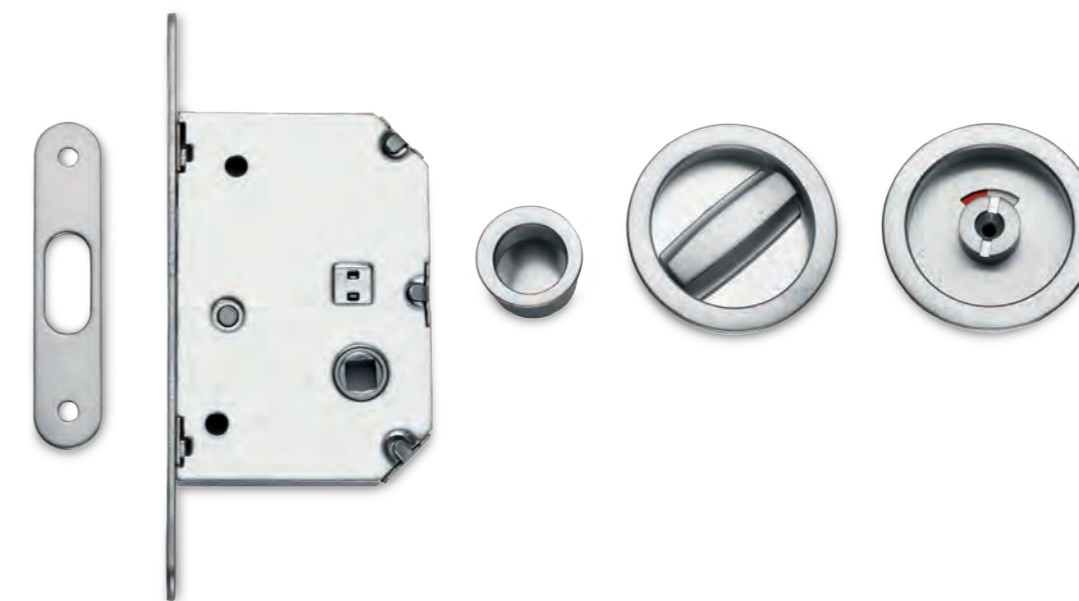

KIT 3C TONDO CON SEGNALETORE

PER PORTE SCORREVOLI

Cromo satinato
Satined chrome

Ottone lucido
Polished brass

Materiale: Zircal
Material: Zircal

Materiale: Ottone + Zircal
Material: Brass + Zircal

Kit 3C QUADRATO

Kit 3C TONDO

KIT 3C PITAGORA con nottolino:
2 incasso mm 48 con nottolino,
1 trascinatore, 1 serratura e contropiastra
*KIT 3C PITAGORA for sliding door
with lock for bathroom*

Cod. 98 CS 3C SE
€ 82,20

KIT 3C TONDO con nottolino:
2 incasso mm 48 con nottolino,
1 trascinatore, 1 serratura e contropiastra
*KIT 3C TONDO for sliding door
with lock for bathroom*

Cod. 13 CS 3C SE
€ 64,10

Cod. 13 OL 3C SE
€ 49,40

CARATTERISTICHE TECNICHE

- Facilità di montaggio con vite in testa
- Nessuna sporgenza porta
- Gancio serratura con rientro automatico in emergenza
- Ampia gamma di finiture
- Corpo serratura monoblocco pressofuso
- Corpo serratura chiusura ermetica

TECHNICAL INFORMATIONS

- Easy to assemble, with screw on top
- No projection on the door panel
- Lock hook with automatic release in case of emergency
- Various finishings available
- Die-casting monobloc lock central part
- lock central part with hermetic seal