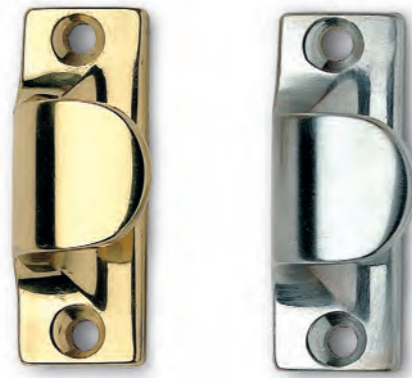

MANIGLIETTE

TIRANTINO

Materiale: Ottone
Material: Brass

- Cromo satinato
  Satinated chrome
- Cromo lucido
  Polished chrome
- Ottone lucido
  Polished brass
- Ottone graffiato
  Scratched brass
- Oro lucido
  Polished gold
- Yesterday

	PLAY - Maniglia mm. 90 PLAY - Handle mm. 90	Cod. 89 CS 01 € 6,90	Cod. 89 CL 01 € 6,90	Cod. 89 OL 01 € 6,00	Cod. 89 OG 01 € 6,00
	PLAY - Maniglia mm. 120 PLAY - Handle mm. 120	Cod. 89 CS 02 € 8,90	Cod. 89 CL 02 € 8,90	Cod. 89 OL 02 € 7,20	Cod. 89 OG 02 € 7,20
	PLAY - Maniglia mm. 160 PLAY - Handle mm. 160	Cod. 89 CS 03 € 10,10	Cod. 89 CL 03 € 10,10	Cod. 89 OL 03 € 8,40	Cod. 89 OG 03 € 8,40

Materiale: Zircal
Material: Zircal

	TIRANTINO	Cod. 91 CS 00 € 8,50	Cod. 91 CL 00 € 8,50	Cod. 91 OL 00 € 7,20	Cod. 91 OY 00 € 8,50