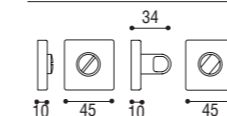

Cod. 01 CS 56 RQ	Cod. 01 CL 56 RQ	Cod. 01 OL 56 RQ
€ 7,50	€ 7,50	€ 7,50

Nottolino wc completo su rosetta $\varnothing 45 - \varnothing 6$
Complete wc set on rose $\varnothing 45 - \varnothing 6$

Cod. 01 CS 86 RQ	Cod. 01 CL 86 RQ	Cod. 01 OL 86 RQ
€ 35,80	€ 35,80	€ 35,80