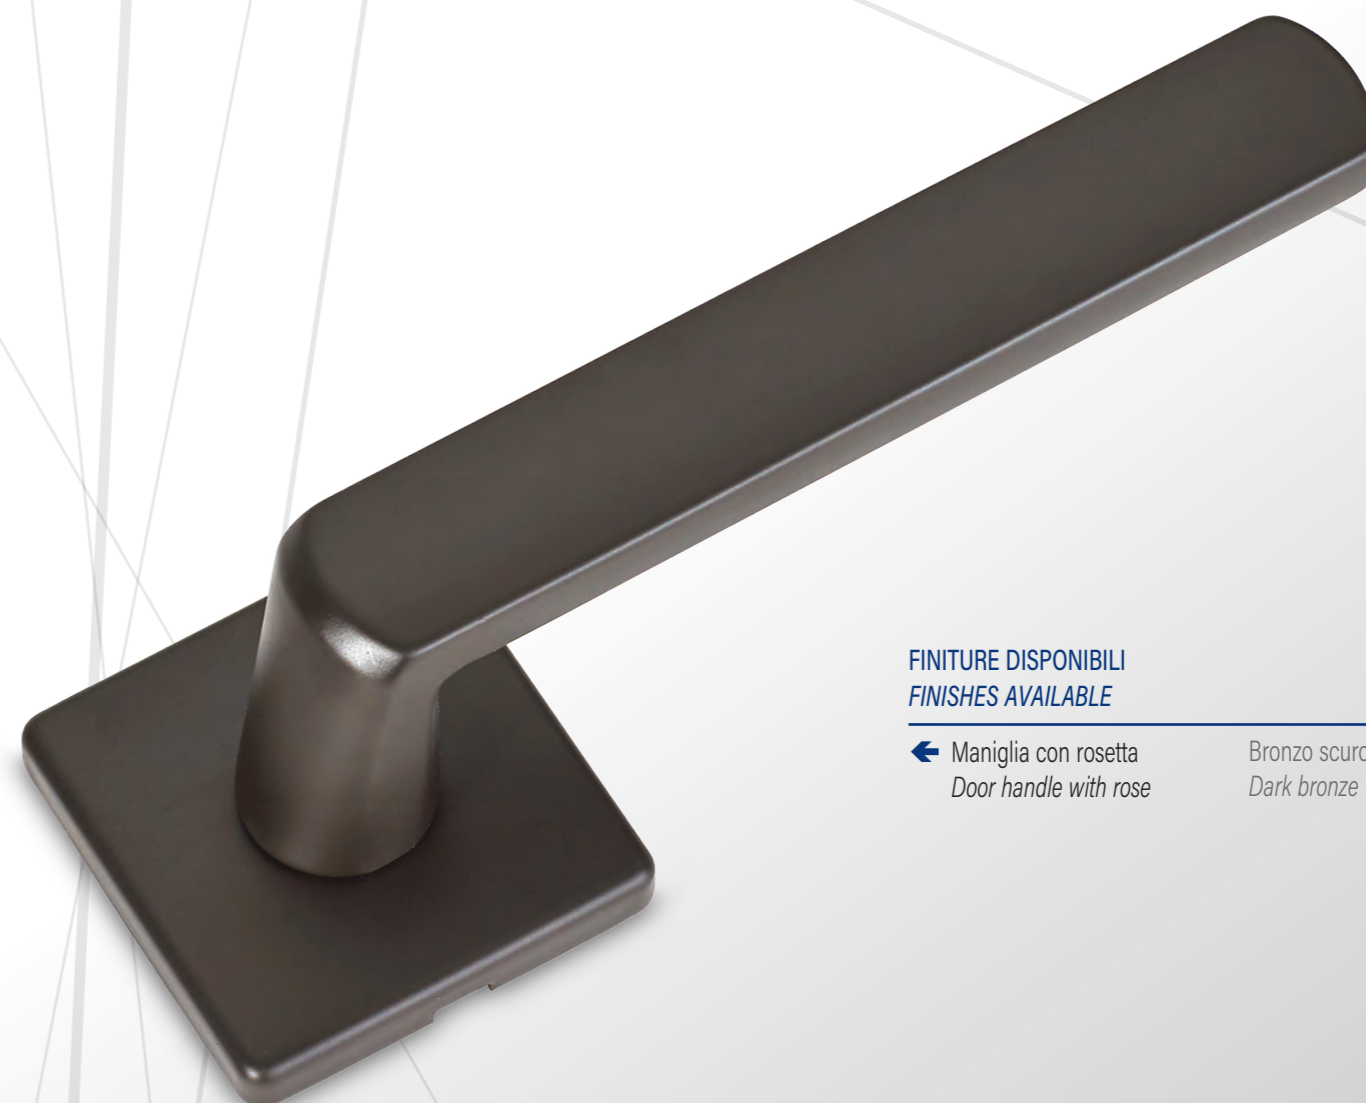

Maniglia per finestra DK
Window handle DK

Materiale: Zircal
Material: Zircal

 Bronzo scuro
Dark bronze

	Maniglia con rosetta e bocchetta quadrata Door handle with square rosette and key hole	Cod. 177 BS 16 50 RQ € 48,90
	Maniglia con rosetta e bocchetta quadrata yale Door handle with square rosette and key hole yale	Cod. 177 BS 17 50 RQ € 48,90
	Maniglia con rosetta e bocchetta rettangolare Door handle with rectangular rosette and key hole	Cod. 177 BS 16 RR € 48,90
	Maniglia con rosetta e bocchetta yale rettangolare Door handle with rectangular rosette and key hole yale	Cod. 177 BS 17 RR € 48,90
	Cremonese EZ con placca rettangolare e impugnatura maniglia Window handle EZ with rectangular plate	Cod. 177 BS 59 RQ € 26,80
	Cremonese EZ+7 con placca rettangolare e impugnatura maniglia Window handle EZ+7 with rectangular plate	Cod. 177 BS 60 RQ € 26,80
	Martellina \varnothing 7 con placca rettangolare e impugnatura maniglia Window handle \varnothing 7 with rectangular plate	Cod. 177 BS 58 RQ € 26,80
	Maniglia per finestra DK \varnothing 7 x 40 rosetta rettangolare CO4 Window handle DK \varnothing 7 x 40 rectangular rose	Cod. 177 BS 35 RQ € 26,80

Su richiesta disponibile anche con: • Placca ovale • Rosetta tonda • Rosetta ovale
Available on request with: • Oval plate • Round rose • Oval rose

SERIE ALICE

FINITURE DISPONIBILI
FINISHES AVAILABLE

← Maniglia con rosetta
Door handle with rose