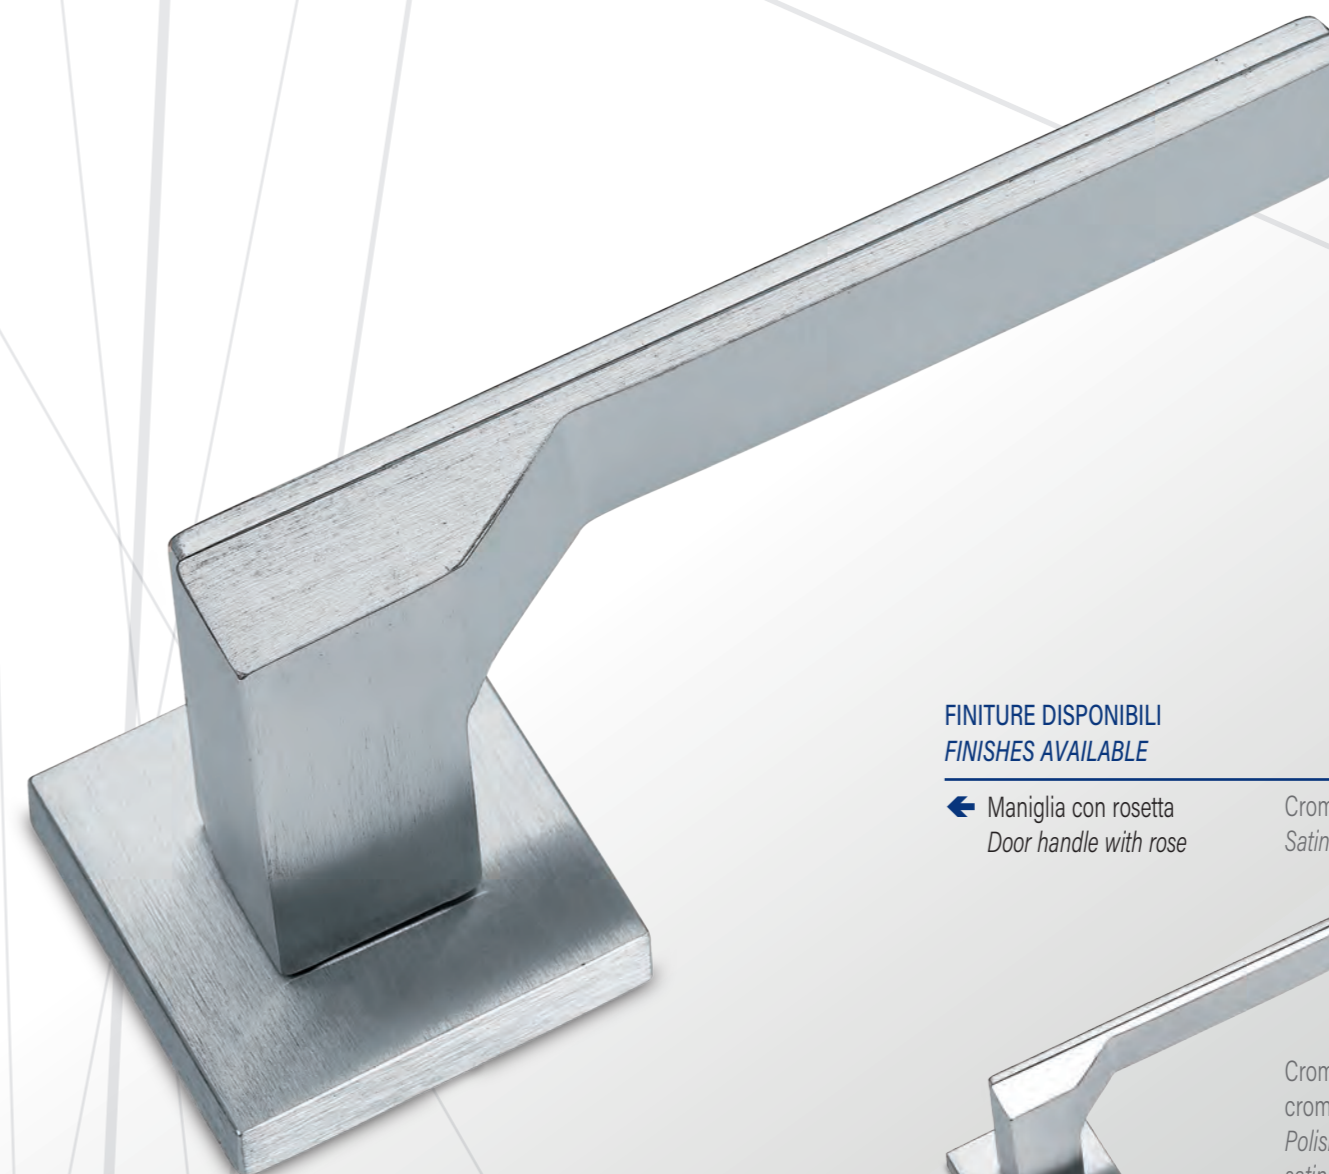

SERIE TIFFANIS

FINITURE DISPONIBILI FINISHES AVAILABLE

← Maniglia con rosetta
Door handle with rose

Cromo satinato
Satined chrome