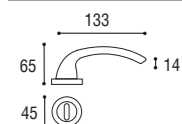

Maniglia con placca $\varnothing$ 8 x 70
Door handle with plate $\varnothing$ 8 x 70

Cremonese EZ
Window handle EZ

Maniglia con rosetta e bocchetta
Door handle with rosette and key hole

Cod. 05 BR 16
€ 12,90

Cod. 05 AG 16
€ 12,90

Maniglia con rosetta e bocchetta yale
Door handle with rosette and key hole yale

Cod. 05 BR 17
€ 12,90

Cod. 05 AG 17
€ 12,90