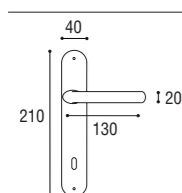

Maniglia per finestra DK
Window handle DK

Cremonese EZ
Window handle EZ

Materiale: Alluminio
Material: Anodized Aluminium

Brondo anodizzato
Bronze anodized

Argento anodizzato
Silver anodized

Maniglia con placca \varnothing 8 x 90
Door handle with plate \varnothing 8 x 90