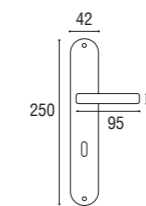

GUARNITURA SU PLACCA OVALE

1363 - Placca ovale Ø8x90

Ottone lucido verniciato	Cod. 1363 OL 01	€ 37,20
Ottone naturale spazzolato	Cod. 1363 ON 01	€ 37,20
Ottone anticato	Cod. 1363 OA 01	€ 37,20
Ottone graffiato verniciato	Cod. 1363 OG 01	€ 37,20
Ottone naturale burattato old	Cod. 1363 OV 01	€ 37,20
Ottone brunito antico	Cod. 1363 BA 01	€ 41,00
Ottone yesterday	Cod. 1363 OY 01	€ 41,00
Ottone cromato satinato	Cod. 1363 CS 01	€ 41,00
Ottone cromato lucido	Cod. 1363 CL 01	€ 41,00

1363 - Placca ovale Ø8x70

Ottone lucido verniciato	Cod. 1363 OL 02	€ 37,20
Ottone naturale spazzolato	Cod. 1363 ON 02	€ 37,20
Ottone anticato	Cod. 1363 OA 02	€ 37,20
Ottone graffiato verniciato	Cod. 1363 OG 02	€ 37,20
Ottone naturale burattato old	Cod. 1363 OV 02	€ 37,20
Ottone brunito antico	Cod. 1363 BA 02	€ 41,00
Ottone yesterday	Cod. 1363 OY 02	€ 41,00
Ottone cromato satinato	Cod. 1363 CS 02	€ 41,00
Ottone cromato lucido	Cod. 1363 CL 02	€ 41,00

1363 - Placca ovale Ø8x85 **yale**

Ottone lucido verniciato	Cod. 1363 OL 03	€ 37,20
Ottone naturale spazzolato	Cod. 1363 ON 03	€ 37,20
Ottone anticato	Cod. 1363 OA 03	€ 37,20
Ottone graffiato verniciato	Cod. 1363 OG 03	€ 37,20
Ottone naturale burattato old	Cod. 1363 OV 03	€ 37,20
Ottone brunito antico	Cod. 1363 BA 03	€ 41,00
Ottone yesterday	Cod. 1363 OY 03	€ 41,00
Ottone cromato satinato	Cod. 1363 CS 03	€ 41,00
Ottone cromato lucido	Cod. 1363 CL 03	€ 41,00