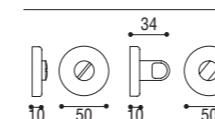

Nottolino wc completo su rosetta Ø 50 x 10 - 6
Complete wc set on rose Ø 50 x 10 - 6

Cod. 13 CS 86 111	Cod. 13 CL 86 111	Cod. 13 OL 86 111	Cod. 13 OG 86 111
€ 22,50	€ 22,50	€ 19,10	€ 19,10