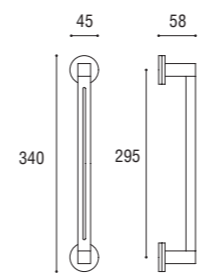

Maniglione diritto con inserto swarovski
Straight pull with insert swarovski

Maniglione diritto senza inserto swarovski
Straight pull without insert swarovski

Maniglione diritto accoppiato per legno con inserto swarovski
Back to back pull handles with insert swarovski

Maniglione diritto accoppiato per legno senza inserto swarovski
Back to back pull handles without insert swarovski

Cod. 98 CC 42 SW
€ 113,00

Cod. 98 CC 42
€ 70,00

Cod. 98 CC 42 SW LE
€ 225,90

Cod. 98 CC 42 LE
€ 140,00