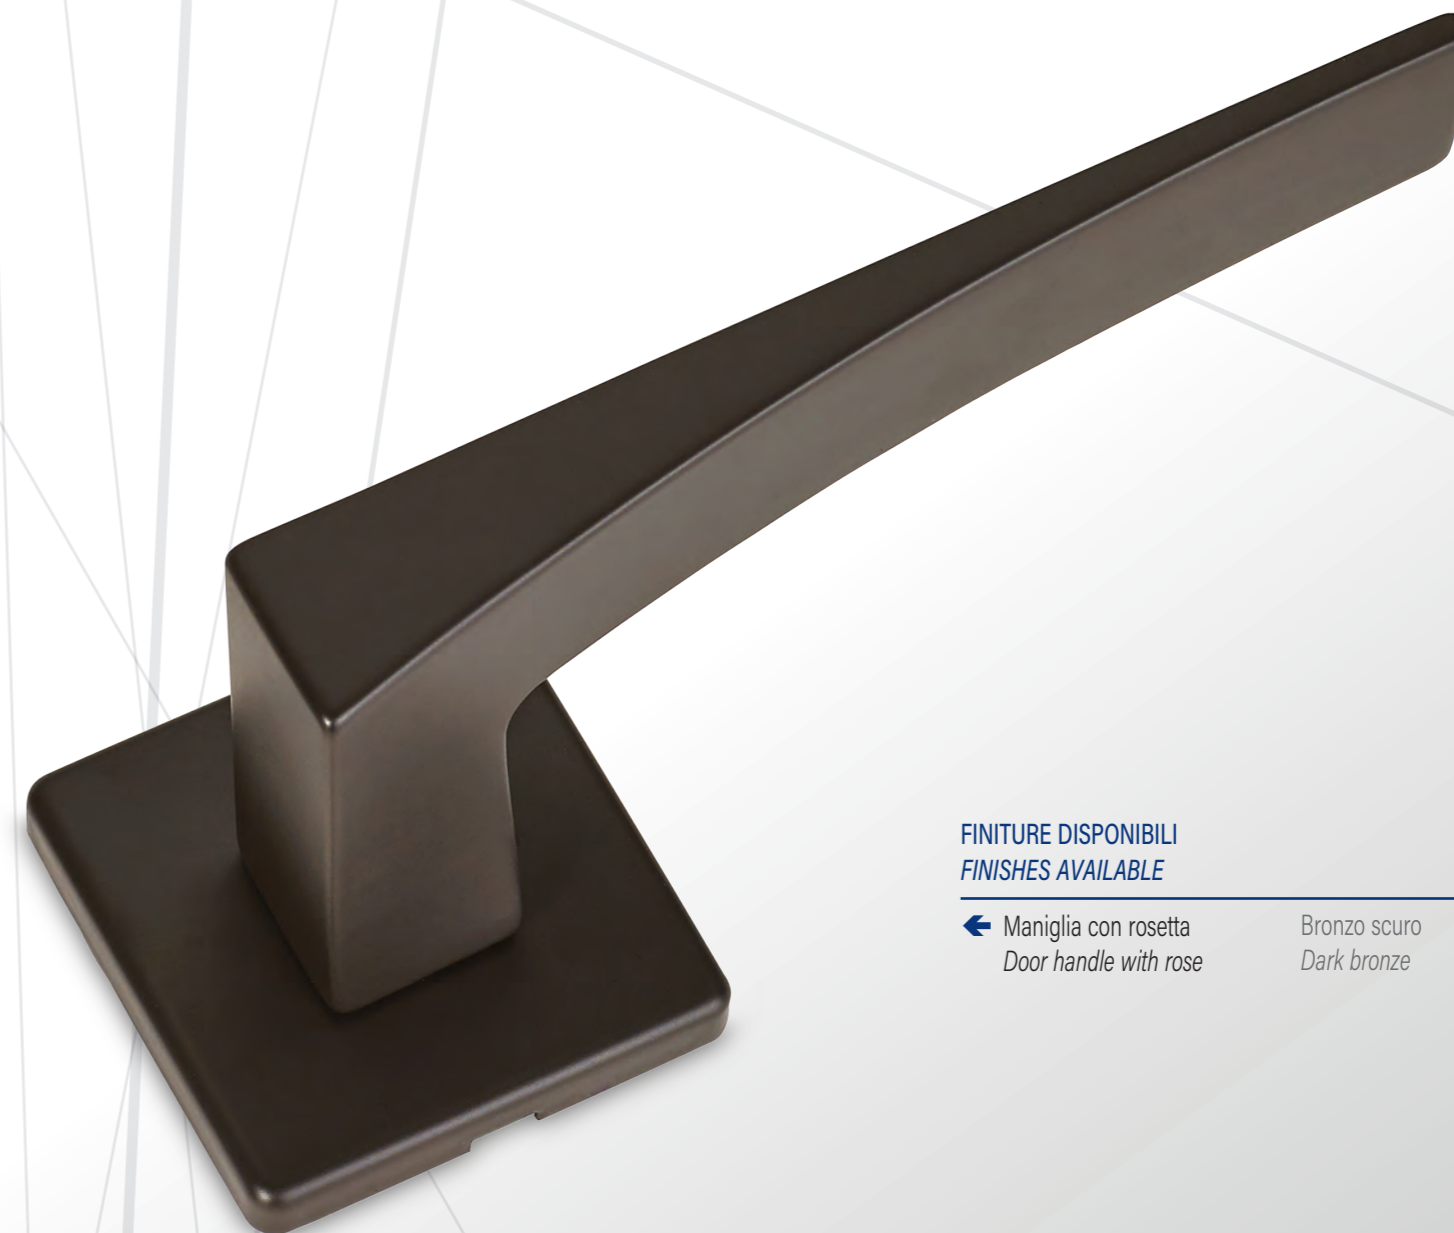

Modello depositato
Patent pending

Materiale: Zircal
Material: Zircal

Bronzo scuro
Dark bronze

	Maniglia con rosetta e bocchetta quadrata Door handle with square rosette and key hole	Cod. 175 BS 16 50 RQ € 35,10
	Maniglia con rosetta e bocchetta quadrata yale Door handle with square rosette and key hole yale	Cod. 175 BS 17 50 RQ € 35,10
	Maniglia con rosetta e bocchetta rettangolare Door handle with rectangular rosette and key hole	Cod. 175 BS 16 RR € 35,10
	Maniglia con rosetta e bocchetta yale rettangolare Door handle with rectangular rosette and key hole yale	Cod. 175 BS 17 RR € 35,10
	Cremonese EZ con placca rettangolare e impugnatura maniglia Window handle EZ with rectangular plate	Cod. 175 BS 59 RQ € 24,40
	Cremonese EZ+7 con placca rettangolare e impugnatura maniglia Window handle EZ+7 with rectangular plate	Cod. 175 BS 60 RQ € 24,40
	Martellina $\varnothing$ 7 con placca rettangolare e impugnatura maniglia Window handle $\varnothing$ 7 with rectangular plate	Cod. 175 BS 58 RQ € 24,40
	Maniglia per finestra DK $\varnothing$ 7 x 40 rosetta rettangolare Window handle DK $\varnothing$ 7 x 40 rectangular rose	Cod. 175 BS 35 RQ € 24,40

SERIE H5

FINITURE DISPONIBILI
FINISHES AVAILABLE

Maniglia con rosetta
Door handle with rose

Bronzo scuro
Dark bronze