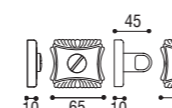

Nottolino wc completo su rosetta d6
Complete wc set on rose d6

Cod. 170 CS 86
€ 48,90

Cod. 170 CL 86
€ 48,90

Cod. 170 OL 86
€ 48,90

Cod. 170 OY 86
€ 48,90