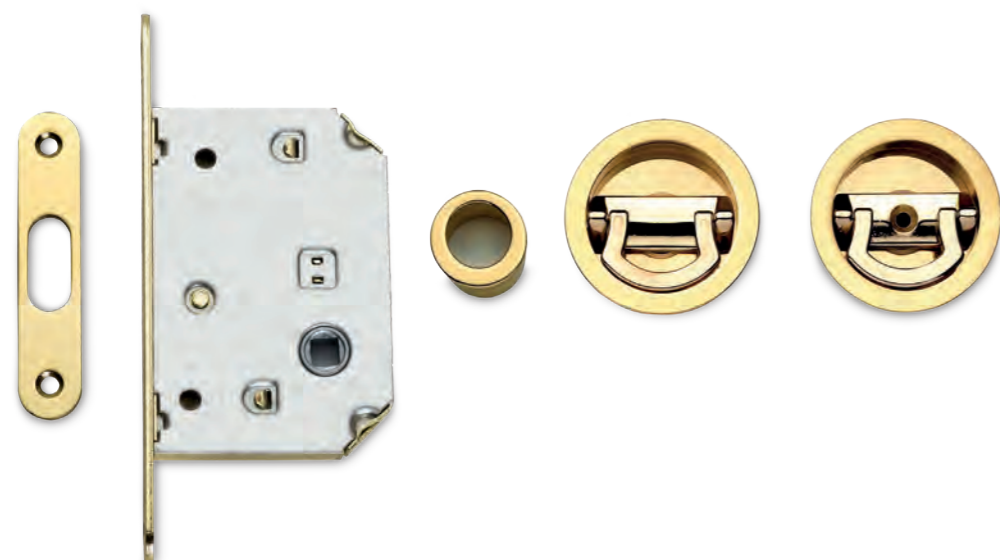

KIT 6A TONDO

Materiale: Ottone + Zircal
Material: Brass + Zircal