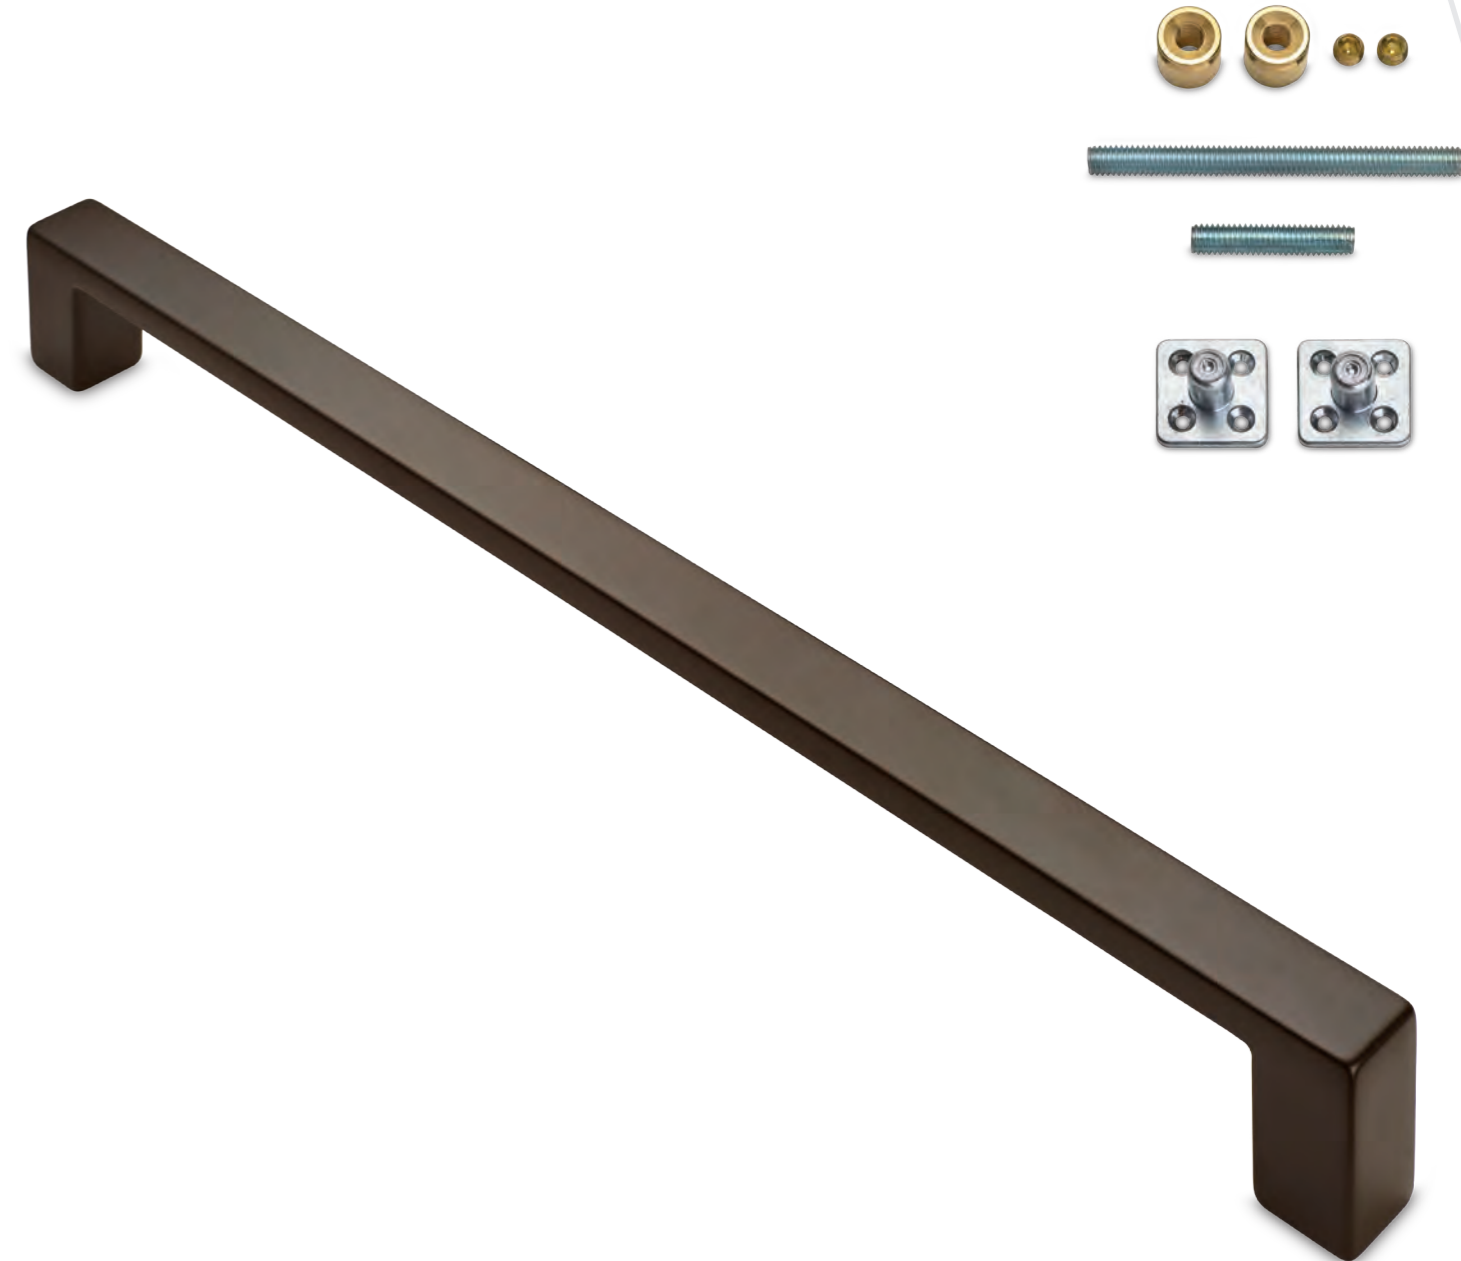

Materiale: Zircal
Material: Zircal

Bronzo scuro
Dark bronze

Oro opaco
Gold matt

Maniglione diritto singolo interasse 435 mm compreso di fissaggi
Single pull handle mm 435 single fixing screws included

Cod. 165 BS 42 € 66,00   Cod. 165 OO 42 € 66,00

Maniglione diritto accoppiato per legno interasse 435 mm compreso di fissaggi
Back to back pull handles mm 435 for wood fixing screws included

Cod. 165 BS 42 LE € 132,00   Cod. 165 OO 42 LE € 132,00

Maniglione diritto accoppiato per vetro interasse 435 mm compreso di fissaggi
Back to back pull handles mm 435 for glass fixing screws included

Cod. 165 BS 42 VE € 132,00   Cod. 165 OO 42 VE € 132,00

M.6