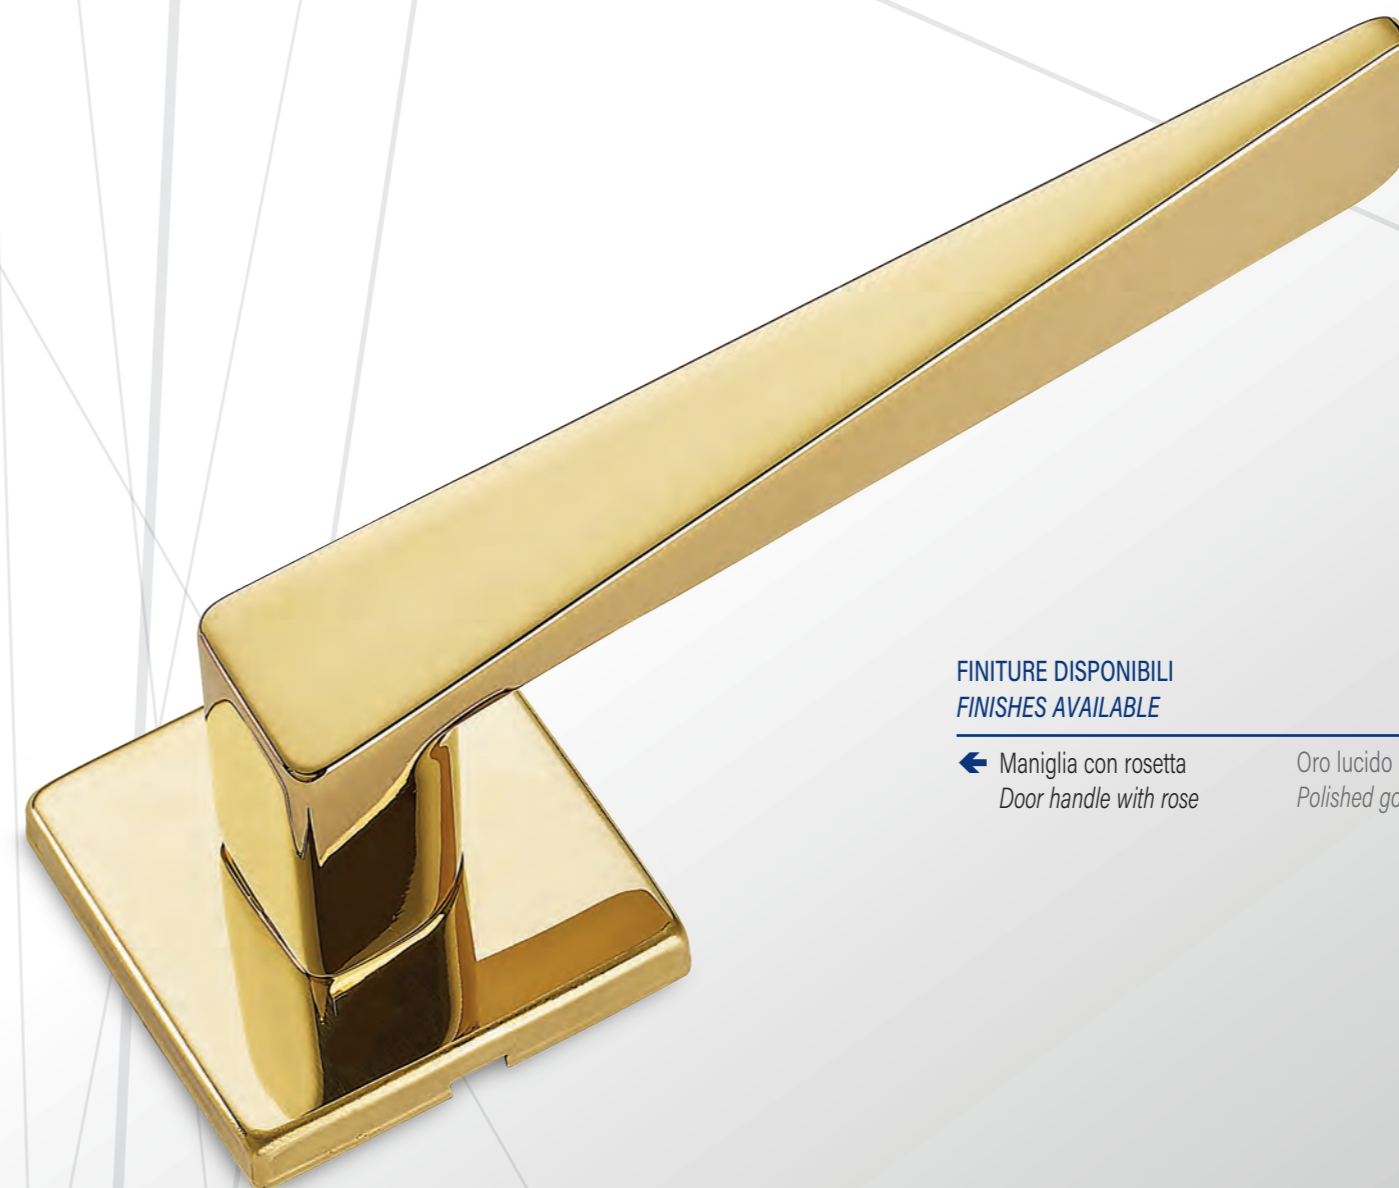

Materiale: Zircal
Material: Zircal

Oro lucido
Polished gold

	Maniglia con rosetta e bocchetta quadrata Door handle with square rosette and key hole	Cod. 196 OL 16 50 RQ € 63,90
	Maniglia con rosetta e bocchetta quadrata yale Door handle with square rosette and key hole yale	Cod. 196 OL 17 50 RQ € 63,90
	Maniglia con rosetta e bocchetta rettangolare Door handle with rectangular rosette and key hole	Cod. 196 OL 16 RR € 63,90
	Maniglia con rosetta e bocchetta yale rettangolare Door handle with rectangular rosette and key hole yale	Cod. 196 OL 17 RR € 63,90
	Cremonese EZ con placca rettangolare e impugnatura maniglia Window handle EZ with rectangular plate	Cod. 196 OL 59 RQ € 32,20
	Cremonese EZ+7 con placca rettangolare e impugnatura maniglia Window handle EZ+7 with rectangular plate	Cod. 196 OL 60 RQ € 32,20
	Martellina $\varnothing$ 7 con placca rettangolare e impugnatura maniglia Window handle $\varnothing$ 7 with rectangular plate	Cod. 196 OL 58 RQ € 32,20
	Maniglia per finestra DK $\varnothing$ 7 x 40 rosetta rettangolare Window handle DK $\varnothing$ 7 x 40 rectangular rose	Cod. 196 OL 35 RQ € 32,20

SERIE FUJI

FINITURE DISPONIBILI
FINISHES AVAILABLE

← Maniglia con rosetta
Door handle with rose

Oro lucido
Polished gold