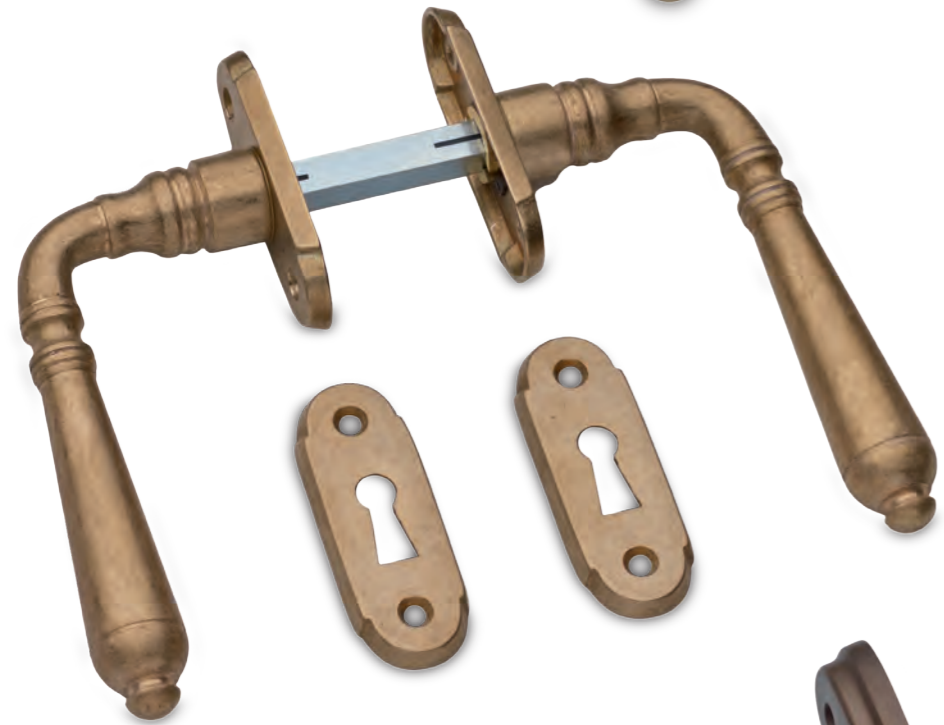

Cod. 1367 M OY 27

1367M - Martellina su rosetta
tonda Ø 39 v.v.
Ottone yesterday

Cod. 1367 M OY 27-0

1367M - Martellina su rosetta
ovalina piccola v.v.
Ottone yesterday

Cod. 1523 ON 16
1523 - Rosetta e bocchetta tonda Ø 45 v.v.
Ottone naturale spazzolato