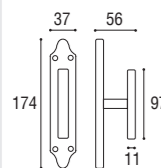

LISTINO PREZZI

MARTELLINA Ø7 SU PLACCA SAGOMATA

TOSCA - Martellina su placca sagomata