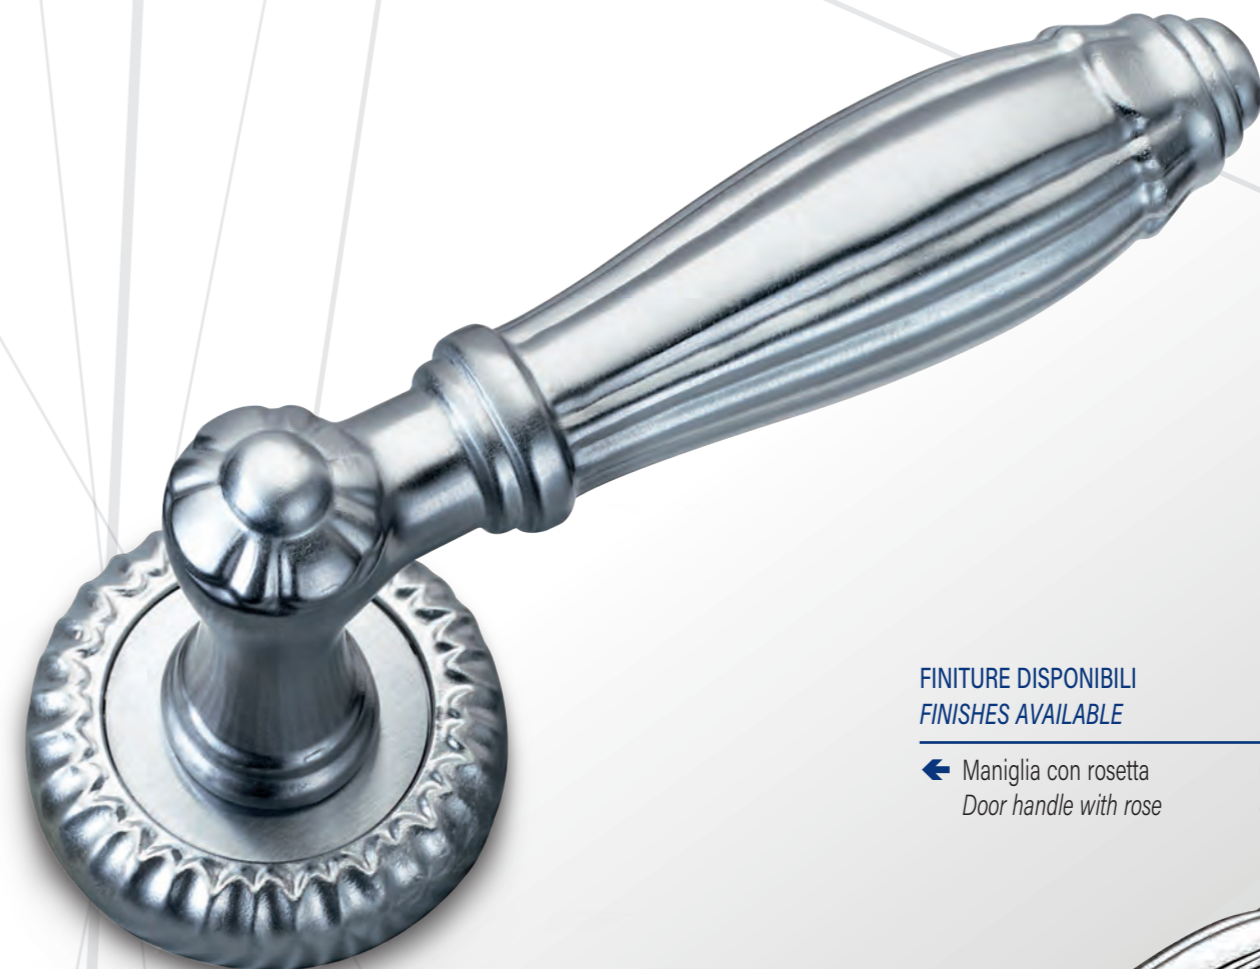

SERIE BELVEDERE

FINITURE DISPONIBILI FINISHES AVAILABLE

← Maniglia con rosetta
Door handle with rose

Cromo satinato
Satined chrome