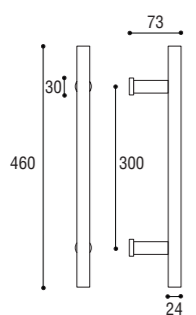

Cromo satinato
Satinated chrome

Nero opaco
Black matt

Bianco opaco
White matt

Maniglione singolo
Door pull handle

Cod. 177 CS 42
€ 95,60

Cod. 177 NO 42
€ 95,60

Cod. 177 BI 42
€ 95,60

Materiale: Zircal
Material: Zircal