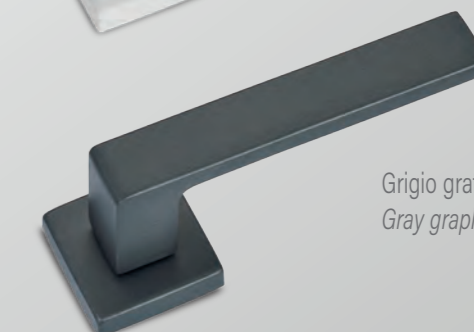

Grigio grafite
Gray graphite