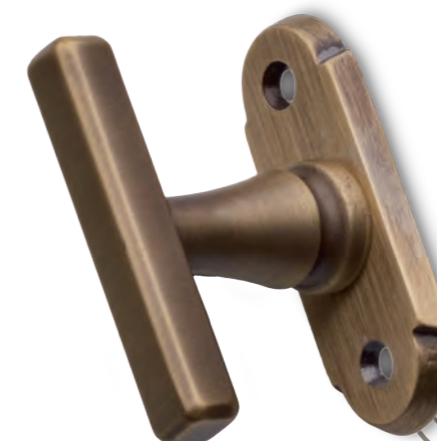

Cod. 1367 M OY 27

1367M - Martellina su rosetta
tonda Ø 39 v.v.
Ottone yesterday

Cod. 1367 M OY 27-0

1367M - Martellina su rosetta
ovalina piccola v.v.
Ottone yesterday

Cod. 1523 ON 16
1523 - Rosetta e bocchetta tonda Ø 45 v.v.
Ottone naturale spazzolato