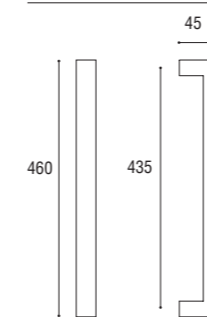

Maniglione diritto singolo interasse 435 mm compreso di fissaggi
Single pull handle mm 435 single fixing screws included

Cod. 165 BS 42 € 66,00   Cod. 165 OO 42 € 66,00

Maniglione diritto accoppiato per legno interasse 435 mm compreso di fissaggi
Back to back pull handles mm 435 for wood fixing screws included

Cod. 165 BS 42 LE € 132,00   Cod. 165 OO 42 LE € 132,00

Maniglione diritto accoppiato per vetro interasse 435 mm compreso di fissaggi
Back to back pull handles mm 435 for glass fixing screws included

Cod. 165 BS 42 VE € 132,00   Cod. 165 OO 42 VE € 132,00

M.6