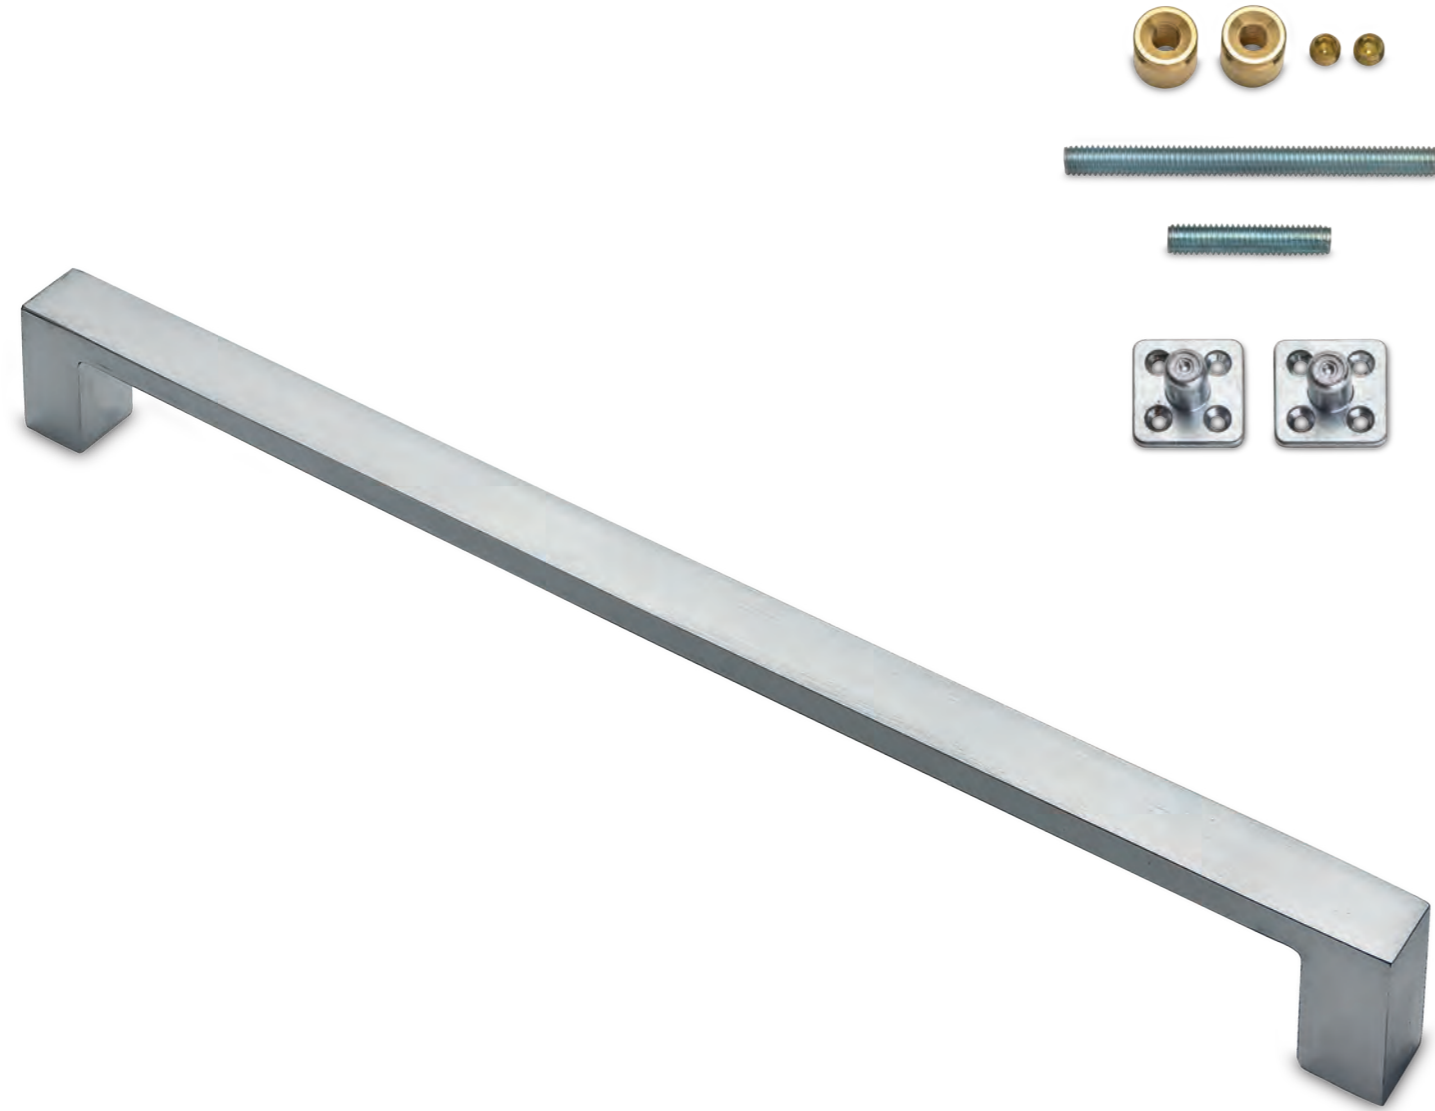

CLASSICA
MANIGLIONE PER ALZANTE SCORREVOLE
pag. 287

CORTO
MANIGLIONE PER ALZANTE SCORREVOLE
pag. 288

Materiale: Zircal
Material: Zircal

Cromo satinato
 Satined chrome

Nero opaco
 Black matt

Maniglione diritto singolo interasse 435 mm compreso di fissaggi
Single pull handle mm 435 single fixing screws included