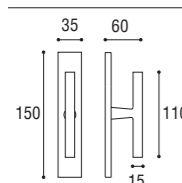

Cremonese EZ
Window handle EZ

Cod. 55 BR 29
€ 8,80

Cod. 55 AG 29
€ 8,80

Cremonese EZ+7
Window handle EZ+7

Cod. 55 BR 30
€ 8,80

Cod. 55 AG 30
€ 8,80

Martellina $\varnothing$ 7
Window handle $\varnothing$ 7

Cod. 55 BR 28
€ 8,80

Cod. 55 AG 28
€ 8,80