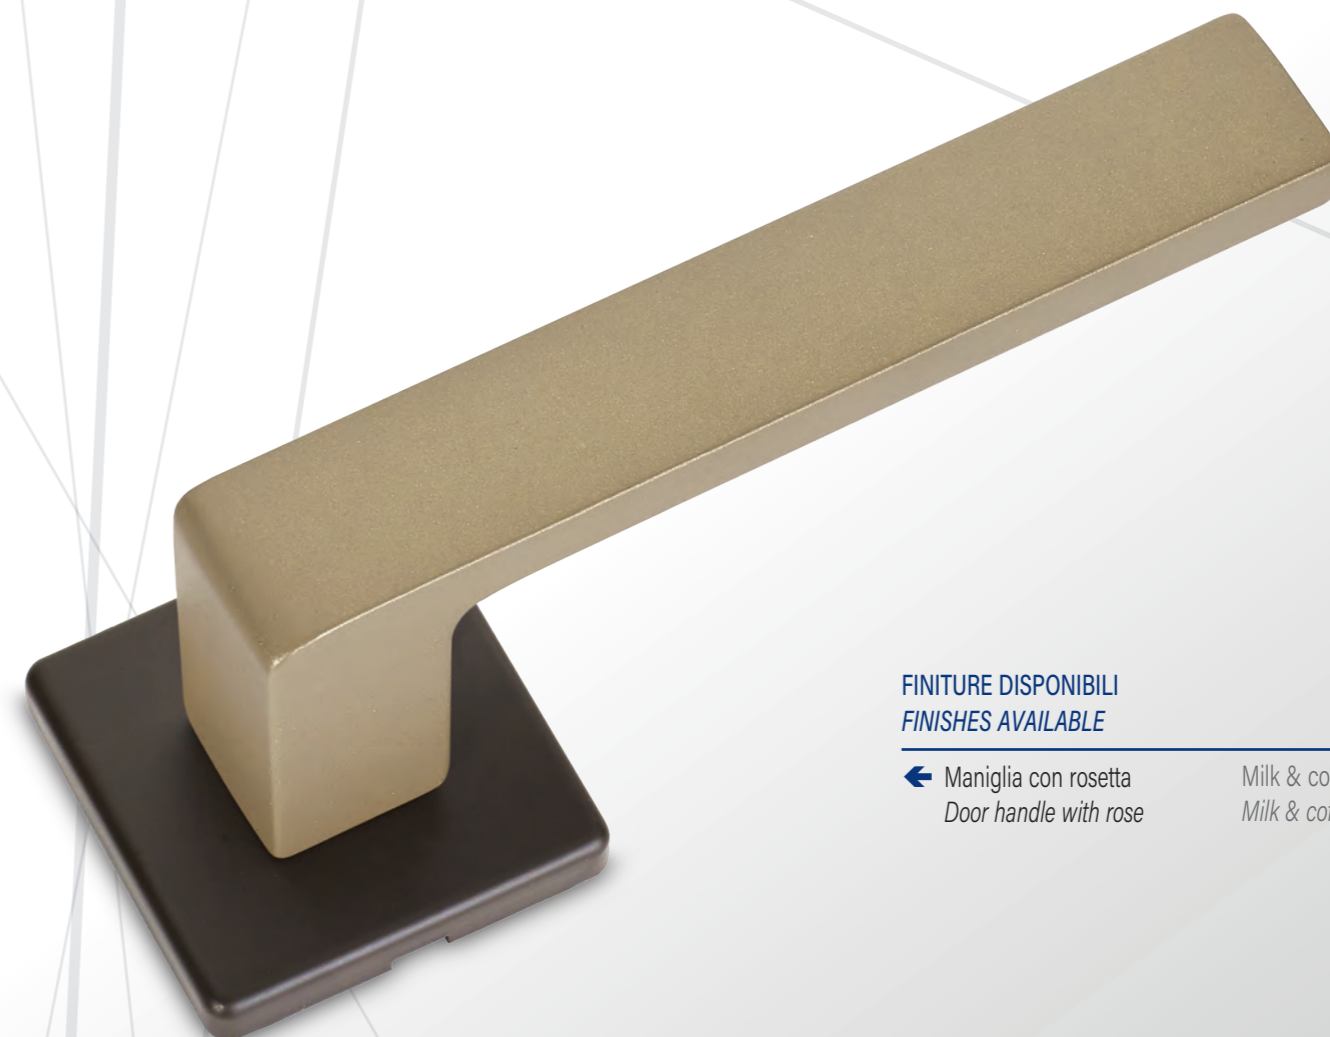

Milk & coffee
Milk & coffee

	Maniglia con rosetta e bocchetta quadrata Door handle with square rosette and key hole	Cod. 165 MC 16 50 RQ € 35,10
	Maniglia con rosetta e bocchetta quadrata yale Door handle with square rosette and key hole yale	Cod. 165 MC 17 50 RQ € 35,10
	Maniglia con rosetta e bocchetta rettangolare Door handle with rectangular rosette and key hole	Cod. 165 MC 16 RR € 35,10
	Maniglia con rosetta e bocchetta yale rettangolare Door handle with rectangular rosette and key hole yale	Cod. 165 MC 17 RR € 35,10
	Cremonese EZ con placca rettangolare e impugnatura maniglia Window handle EZ with rectangular plate	Cod. 165 MC 59 RQ € 24,40
	Cremonese EZ+7 con placca rettangolare e impugnatura maniglia Window handle EZ+7 with rectangular plate	Cod. 165 MC 60 RQ € 24,40
	Martellina \varnothing 7 con placca rettangolare e impugnatura maniglia Window handle \varnothing 7 with rectangular plate	Cod. 165 MC 58 RQ € 24,40
	Maniglia per finestra DK \varnothing 7 x 40 rosetta rettangolare Window handle DK \varnothing 7 x 40 rectangular rose	Cod. 165 MC 35 RQ € 24,40