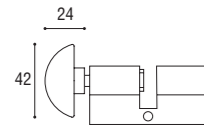

MEZZALUNA

ENGEL

ECCENTRICO

Foro Ø 8 con grano

Materiale: Zircal
Material: Zircal

	Nottolino MEZZALUNA per cilindro Ø 8 Half moon knob for cylinder Ø 8	Cod. 12 CS 83 € 9,30	Cod. 12 CL 83 € 9,30	Cod. 12 OL 83 € 9,50	Cod. 12 OS 83 € 9,50	Cod. 12 OG 83 € 9,50	Cod. 12 NO 83 € 9,30
	Nottolino rettangolare ENGEL per cilindro Ø 8 Rectangular knob for cylinder Ø 8	Cod. 178 CS 83 € 9,30	Cod. 178 CL 83 € 9,30	Cod. 178 OL 83 € 9,50	Cod. 178 OS 83 € 9,50	Cod. 178 OG 83 € 9,50	Cod. 178 NO 83 € 9,30
	Nottolino ECCENTRICO per cilindro Ø 8 Eccentric knob for cylinder Ø 8	Cod. 16 CS 83 EC € 9,30	Cod. 16 CL 83 EC € 9,30	Cod. 16 OL 83 EC € 9,50			