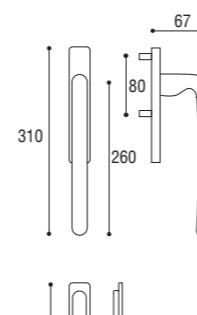

Maniglione singolo $\varnothing 10$ con conchiglia
Single pull handle for sliding door $\varnothing 10$ with closed plate

Cod. 58 CS 39 177
€ 125,30

Cod. 58 NO 39 177
€ 125,30

Maniglione doppio accoppiato $\varnothing 10$ yale
Pair of pull handles for sliding doors $\varnothing 10$, cylinder hole

Cod. 58 CS 40 177
€ 250,50

Cod. 58 NO 40 177
€ 250,50

Con meccanismo in metallo
With metallic mechanism