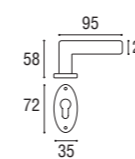

GUARNITURA Ø8 SU ROSETTA E BOCCHETTA OVALE V.V.

1363 - Rosetta e bocchetta ovale v.v.

Ottone lucido verniciato	Cod. 1363 OL 22	€ 37,20
Ottone naturale spazzolato	Cod. 1363 ON 22	€ 37,20
Ottone anticato	Cod. 1363 OA 22	€ 37,20
Ottone graffiato verniciato	Cod. 1363 OG 22	€ 37,20
Ottone naturale burattato old	Cod. 1363 OV 22	€ 37,20
Ottone brunito antico	Cod. 1363 BA 22	€ 41,00
Ottone yesterday	Cod. 1363 OY 22	€ 41,00
Ottone cromato satinato	Cod. 1363 CS 22	€ 41,00
Ottone cromato lucido	Cod. 1363 CL 22	€ 41,00

1363 - Rosetta e bocchetta ovale **yale** v.v.

Ottone lucido verniciato	Cod. 1363 OL 23	€ 37,20
Ottone naturale spazzolato	Cod. 1363 ON 23	€ 37,20
Ottone anticato	Cod. 1363 OA 23	€ 37,20
Ottone graffiato verniciato	Cod. 1363 OG 23	€ 37,20
Ottone naturale burattato old	Cod. 1363 OV 23	€ 37,20
Ottone brunito antico	Cod. 1363 BA 23	€ 41,00
Ottone yesterday	Cod. 1363 OY 23	€ 41,00
Ottone cromato satinato	Cod. 1363 CS 23	€ 41,00
Ottone cromato lucido	Cod. 1363 CL 23	€ 41,00