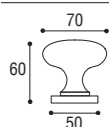

SIMON - Pomolo singolo Ø 70 centro porta
SIMON - Knob Ø 70 fixed

Cod. 143 CC 49 € 16,80	Cod. 143 CS 49 € 14,20	Cod. 143 OL 49 € 15,60

SIMON - Pomolo accoppiato Ø 70 ± 8
SIMON - Pair of knobs Ø 70 ± 8

Cod. 143 CC 49 AC € 33,50	Cod. 143 CS 49 AC € 28,40	Cod. 143 OL 49 AC € 31,10

MICHELLE - Pomolo singolo Ø 70 centro porta
MICHELLE - Knob Ø 70 fixed

Cod. 159 CS 49 € 19,30	Cod. 159 OL 49 € 20,60

MICHELLE - Pomolo accoppiato Ø 70 ± 8
MICHELLE - Pair of knobs Ø 70 ± 8

Cod. 159 CS 49 AC € 38,50	Cod. 159 OL 49 AC € 41,20