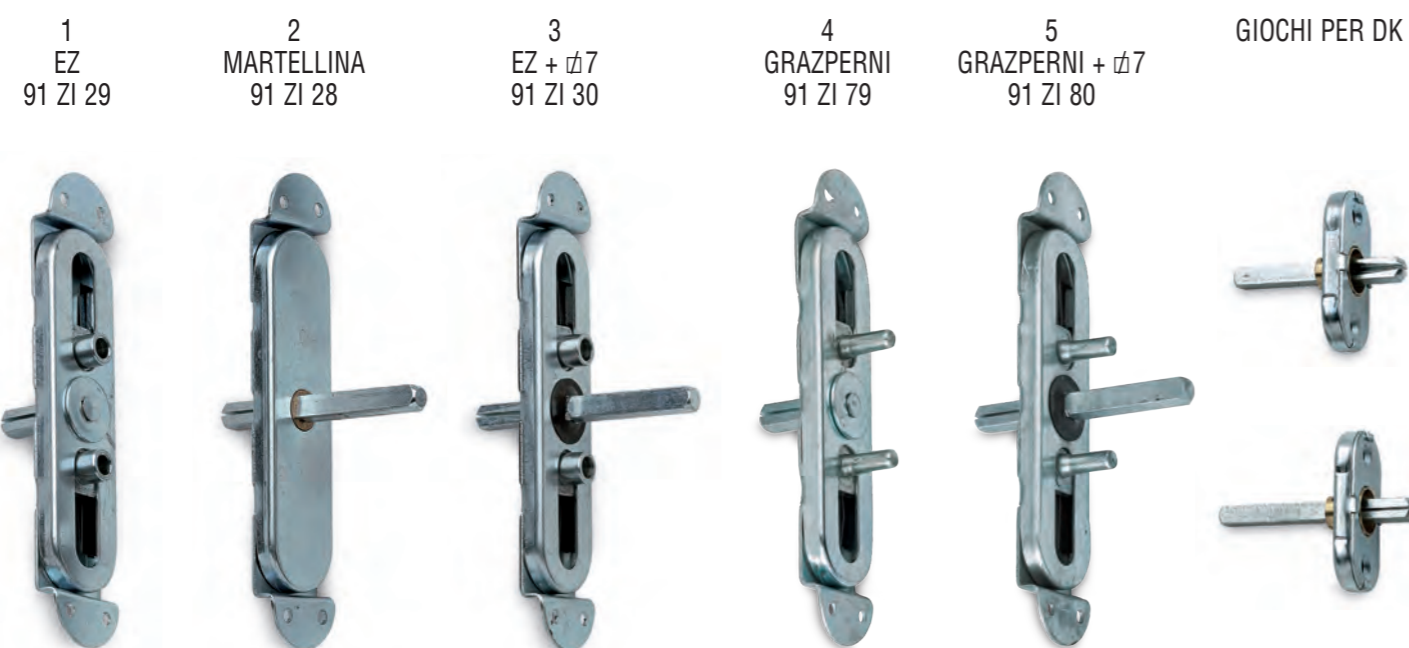

GIOCHI
PER MARTELLINE - PER DK

1 - Ferro espansione mm 60 <i>Expanding 8 mm square spindle</i>	Cod. FE ZI 01 € 3,20
2 - Ferro espansione mm 90 <i>Expanding 8 mm square spindle</i>	Cod. FE ZI 02 € 3,60
3 - Ferro $\varnothing 8$ con piastrina <i>8 mm square spindle with disk</i>	Cod. PI ZI 01 € 2,80
4 - Niplex $\varnothing 8$ <i>Exagonal fixing with 8 mm spindle</i>	Cod. NP ZI 01 € 1,30
5 - Niplex M14 <i>Exagonal fixing with M14 screw</i>	Cod. NP ZI 02 € 1,30
6 - Sottorosetta per pomolo SIMON <i>Under rose for SIMON knob</i>	Cod. XSR 625004 € 2,00
7 - Sottorosetta per pomolo CIPOLLA $\varnothing 70$ <i>Under rose for CIPOLLA knob $\varnothing 70$</i>	Cod. XSR 620004 € 2,00
Riduzione 6/7 metallo <i>Iron reduction 6/7</i>	Cod. 91 ZI 87 € 0,70
Riduzione 8/7 metallo <i>Iron reduction 8/7</i>	Cod. 91 ZI 88 € 0,70
Riduzione 8/6 metallo <i>Iron reduction 8/6</i>	Cod. 91 ZI 89 € 0,70

1 - Gioco EZ <i>EZ device</i>	Cod. 91 ZI 29 € 5,90
2 - Gioco martellina <i>Window handle device</i>	Cod. 91 ZI 28 € 5,90
3 - Gioco EZ + $\varnothing 7$ <i>EZ + $\varnothing 7$ device</i>	Cod. 91 ZI 30 € 6,40
4 - Grazperni <i>Grazperni device</i>	Cod. 91 ZI 79 € 6,70
5 - Grazperni + $\varnothing 7$ <i>Grazperni + $\varnothing 7$ device</i>	Cod. 91 ZI 80 € 8,10
6 - DK $\varnothing 7 \times 40$ <i>$\varnothing 7 \times 40$ device for folding window</i>	Cod. 91 ZI 35 € 5,00
7 - DK $\varnothing 7 \times 50$ <i>$\varnothing 7 \times 50$ device for folding window</i>	Cod. 91 ZI 37 € 5,00

Gioco per DK disponibile anche con perni per serramenti in PVC.
The device for folding window is also available with pins for PVC windows.