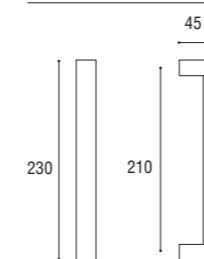

M.6

Maniglione diritto singolo interasse 210 mm compreso di fissaggi
Single pull handle mm 210 single fixing screws included

Cod. 132 OL 42
€ 86,20

Cod. 132 OS 42
€ 86,20

Maniglione diritto accoppiato per legno interasse 210 mm compreso di fissaggi
Back to back pull handles mm 210 for wood fixing screws included

Cod. 132 OL 42 LE
€ 172,40

Cod. 132 OS 42 LE
€ 172,40

Maniglione diritto accoppiato per vetro interasse 210 mm compreso di fissaggi
Back to back pull handles mm 210 for glass fixing screws included

Cod. 132 OL 42 VE
€ 172,40

Cod. 132 OS 42 VE
€ 172,40