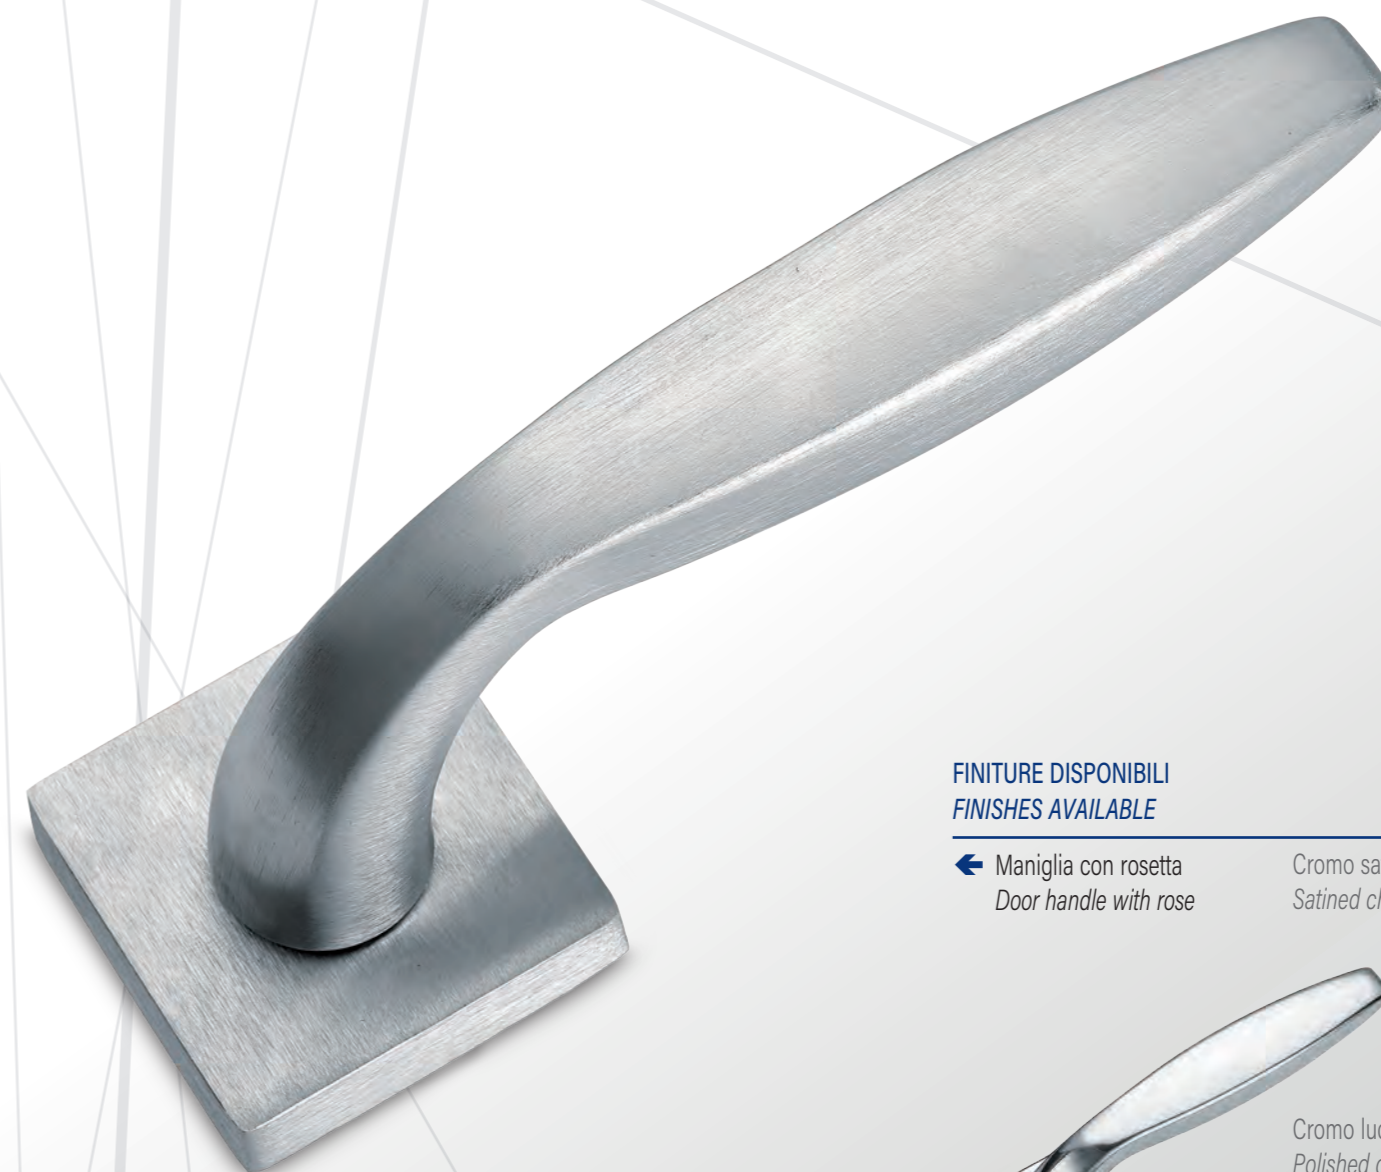

FINITURE DISPONIBILI
FINISHES AVAILABLE

← Maniglia con rosetta
Door handle with rose

Cromo satinato
Satinated chrome