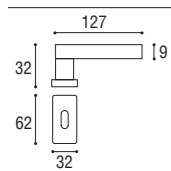

Guarnitura collo basso con rosetta e bocchetta rettangolare
Door handle with short neck with rectangular rosette and key hole

Cod. 165 CS 16 RR CB
€ 54,50