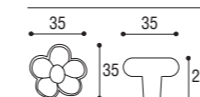

MARGHERITA
Pomolino per mobile Ø 35
Furniture handle Ø 35

Cod. K5 CS 35
€ 9,50

Cod. K5 CL 35
€ 9,50

Cod. K5 OZ 35
€ 9,50

Cod. K5 NL 35
€ 9,50

Cod. K5 OY 35
€ 9,50

ERICA
Pomolino per mobile Ø 30
Furniture handle Ø 30